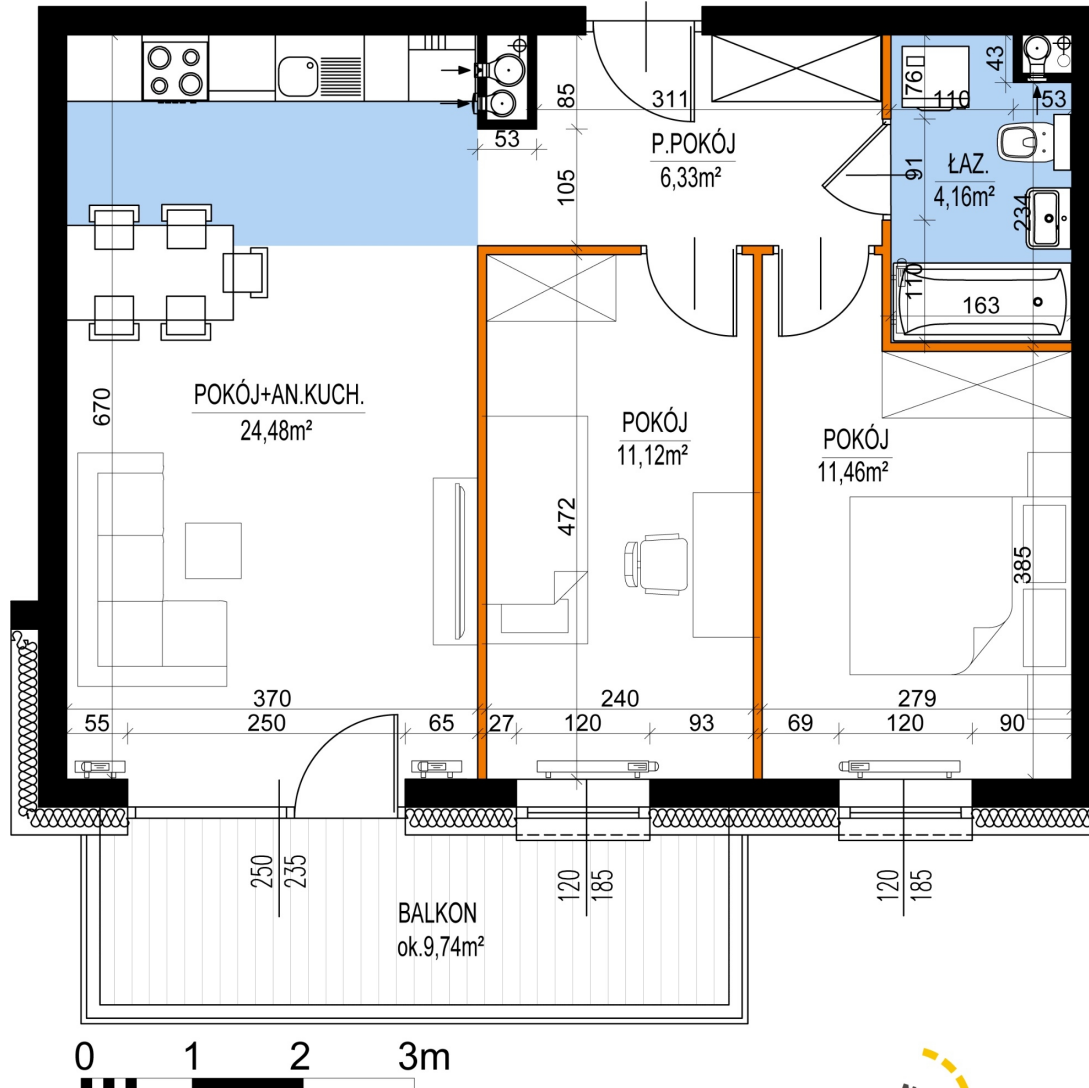

Warszawska Bud. 3 mieszkanie 33

- ściana z możliwością rozbiórki
- ściana bez możliwości rozbiórki

Numer:	33
Klatka:	1
Piętro:	Piętro II
Metraż:	57,55 m ²
Pokoje:	3
Cena brutto / m ² :	8 500 zł
Cena brutto:	489 175 zł

Dane zawarte w powyższej karcie mieszkania są wyłącznie informacją handlową i nie stanowią oferty w rozumieniu Kodeksu Cywilnego. Karta została sporządzona w oparciu o projekt budowlany, mogą wystąpić niewielkie różnice w powierzchniach związane z koordynacją branżową. Powierzchnie podano z uwzględnieniem wypraw tynkarskich i wykończeń. Przedstawiona aranżacja mieszkania ma charakter poglądowy.