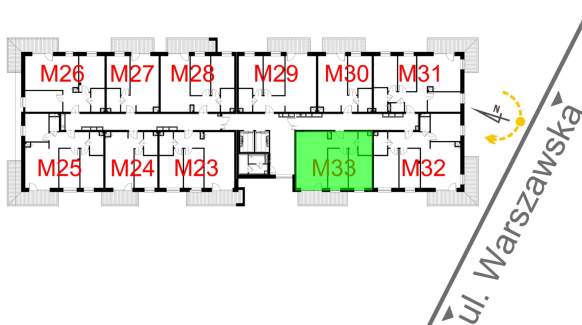

## Warszawska Bud. 3 mieszkanie 33

- ściana z możliwością rozbiórki
- ściana bez możliwości rozbiórki

Numer:	33
Klatka:	1
Piętro:	Piętro II
Metraż:	57,55 m <sup>2</sup>
Pokoje:	3
Cena brutto / m <sup>2</sup> :	8 500 zł
Cena brutto:	489 175 zł

Dane zawarte w powyższej karcie mieszkania są wyłącznie informacją handlową i nie stanowią oferty w rozumieniu Kodeksu Cywilnego. Karta została sporządzona w oparciu o projekt budowlany, mogą wystąpić niewielkie różnice w powierzchniach związane z koordynacją branżową. Powierzchnie podano z uwzględnieniem wypraw tynkarskich i wykończeń. Przedstawiona aranżacja mieszkania ma charakter poglądowy.