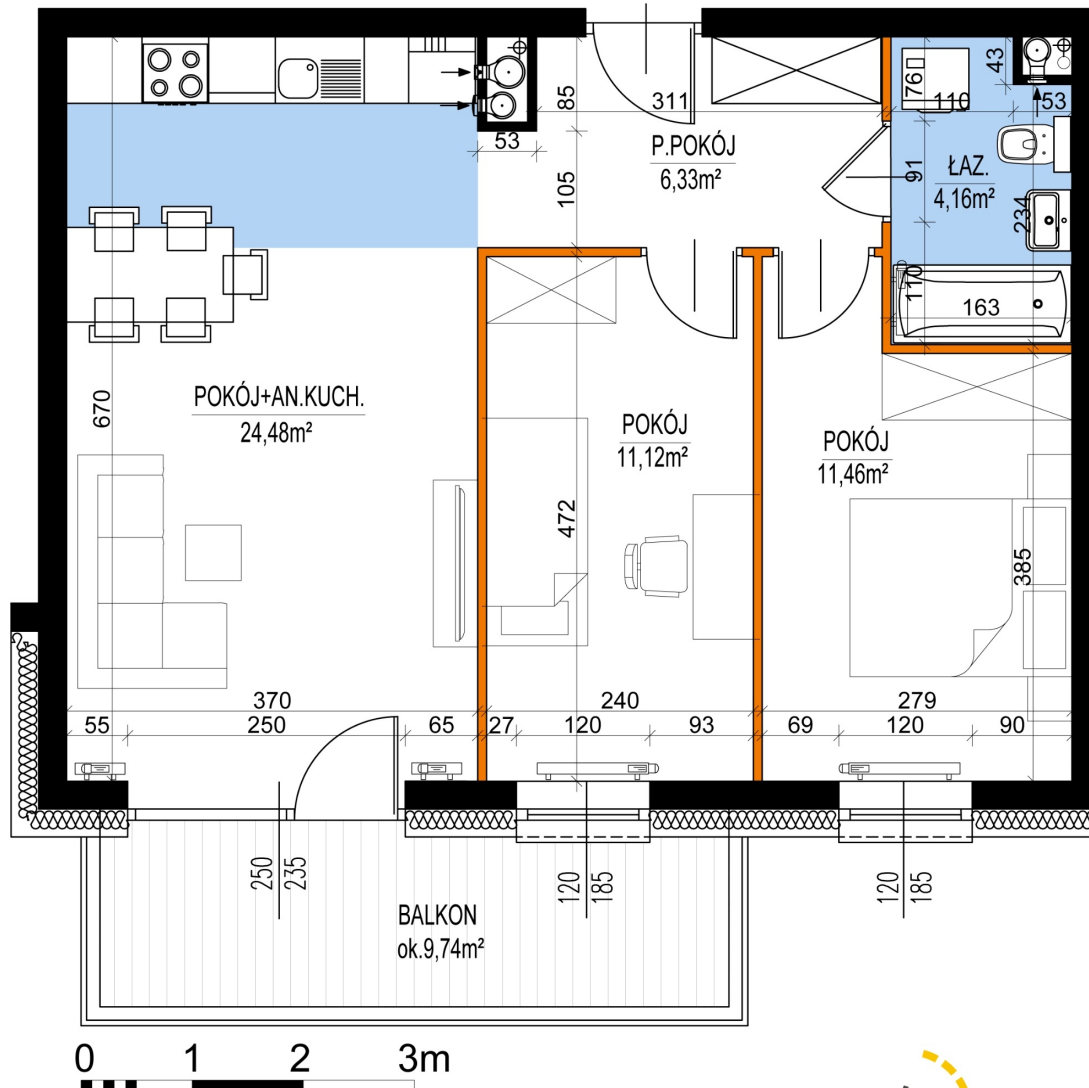

## Warszawska Bud. 3 mieszkanie 33

- ściana z możliwością rozbiórki
- ściana bez możliwości rozbiórki

Numer:	33
Klatka:	1
Piętro:	Piętro II
Metraż:	57,55 m <sup>2</sup>
Pokoje:	3
Cena brutto / m <sup>2</sup> :	8 500 zł
Cena brutto:	489 175 zł

Dane zawarte w powyższej karcie mieszkania są wyłącznie informacją handlową i nie stanowią oferty w rozumieniu Kodeksu Cywilnego. Karta została sporządzona w oparciu o projekt budowlany, mogą wystąpić niewielkie różnice w powierzchniach związane z koordynacją branżową. Powierzchnie podano z uwzględnieniem wypraw tynkarskich i wykończeń. Przedstawiona aranżacja mieszkania ma charakter poglądowy.