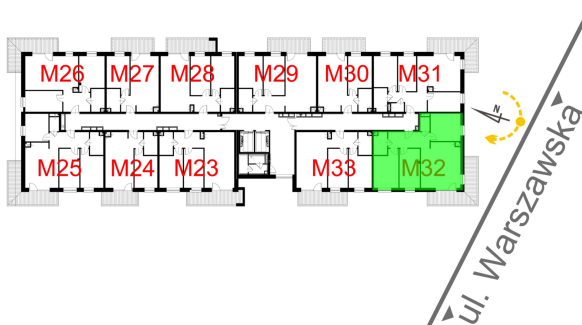

## Warszawska Bud. 3 mieszkanie 32

Numer:	32
Klatka:	1
Piętro:	Piętro II
Metraż:	75,59 m <sup>2</sup>
Pokoje:	4
Cena brutto / m <sup>2</sup> :	8 500 zł
Cena brutto:	642 515 zł

Dane zawarte w powyższej karcie mieszkania są wyłącznie informacją handlową i nie stanowią oferty w rozumieniu Kodeksu Cywilnego. Karta została sporządzona w oparciu o projekt budowlany, mogą wystąpić niewielkie różnice w powierzchniach związane z koordynacją branżową. Powierzchnie podano z uwzględnieniem wypraw tynkarskich i wykończeń. Przedstawiona aranżacja mieszkania ma charakter poglądowy.