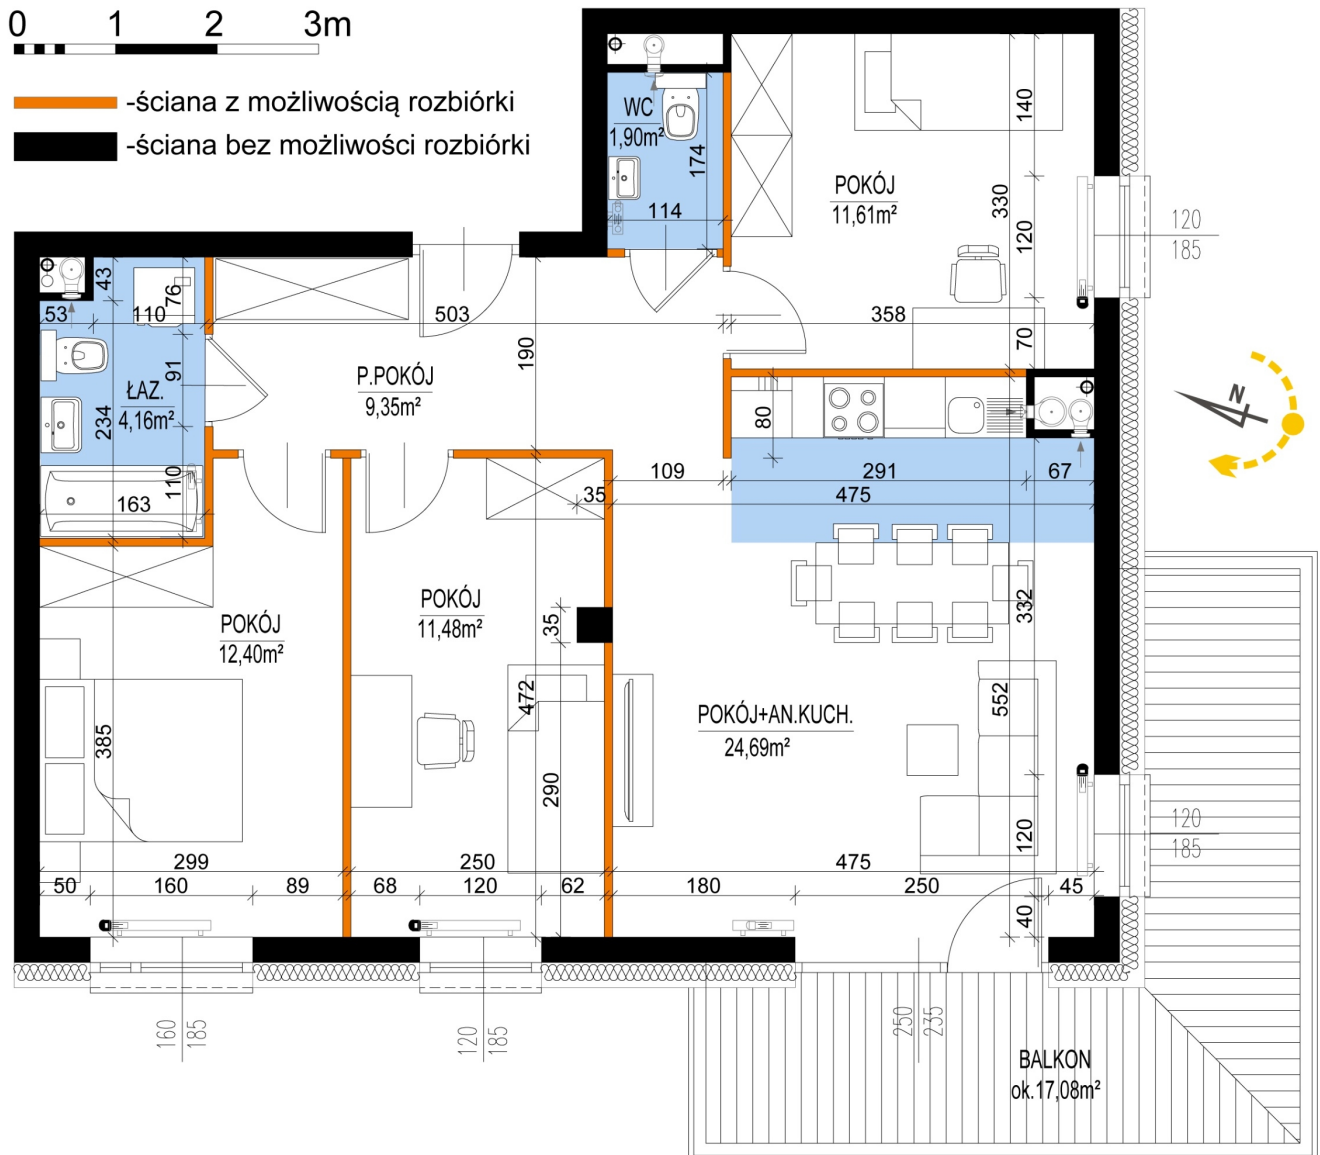

## Warszawska Bud. 3 mieszkanie 32

Numer:	32
Klatka:	1
Piętro:	Piętro II
Metraż:	75,59 m <sup>2</sup>
Pokoje:	4
Cena brutto / m <sup>2</sup> :	8 500 zł
Cena brutto:	642 515 zł

Dane zawarte w powyższej karcie mieszkania są wyłącznie informacją handlową i nie stanowią oferty w rozumieniu Kodeksu Cywilnego. Karta została sporządzona w oparciu o projekt budowlany, mogą wystąpić niewielkie różnice w powierzchniach związane z koordynacją branżową. Powierzchnie podano z uwzględnieniem wypraw tynkarskich i wykończeń. Przedstawiona aranżacja mieszkania ma charakter poglądowy.