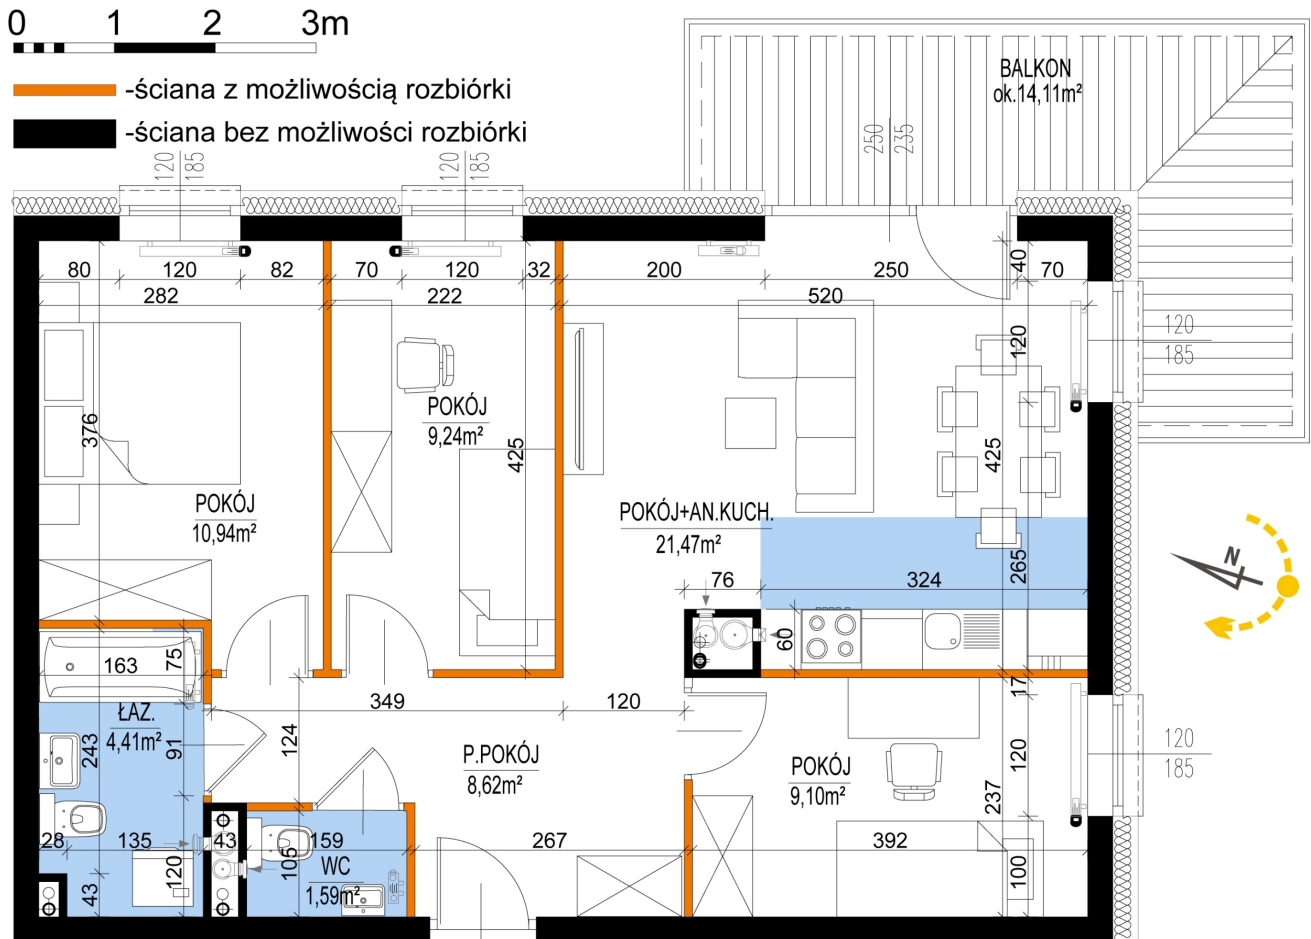

Warszawska Bud. 3 mieszkanie 31

Numer:	31
Klatka:	1
Piętro:	Piętro II
Metraż:	65,37 m ²
Pokoje:	4
Cena brutto / m ² :	8 500 zł
Cena brutto:	555 645 zł

Dane zawarte w powyższej karcie mieszkania są wyłącznie informacją handlową i nie stanowią oferty w rozumieniu Kodeksu Cywilnego. Karta została sporządzona w oparciu o projekt budowlany, mogą wystąpić niewielkie różnice w powierzchniach związane z koordynacją branżową. Powierzchnie podano z uwzględnieniem wypraw tynkarskich i wykończeń. Przedstawiona aranżacja mieszkania ma charakter poglądowy.