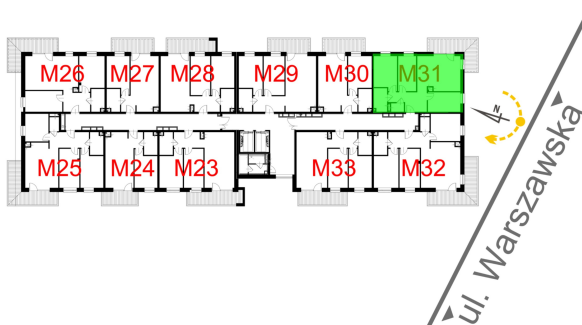

Warszawska Bud. 3 mieszkanie 31

Numer:	31
Klatka:	1
Piętro:	Piętro II
Metraż:	65,37 m ²
Pokoje:	4
Cena brutto / m ² :	8 500 zł
Cena brutto:	555 645 zł

Dane zawarte w powyższej karcie mieszkania są wyłącznie informacją handlową i nie stanowią oferty w rozumieniu Kodeksu Cywilnego. Karta została sporządzona w oparciu o projekt budowlany, mogą wystąpić niewielkie różnice w powierzchniach związane z koordynacją branżową. Powierzchnie podano z uwzględnieniem wypraw tynkarskich i wykończeń. Przedstawiona aranżacja mieszkania ma charakter poglądowy.