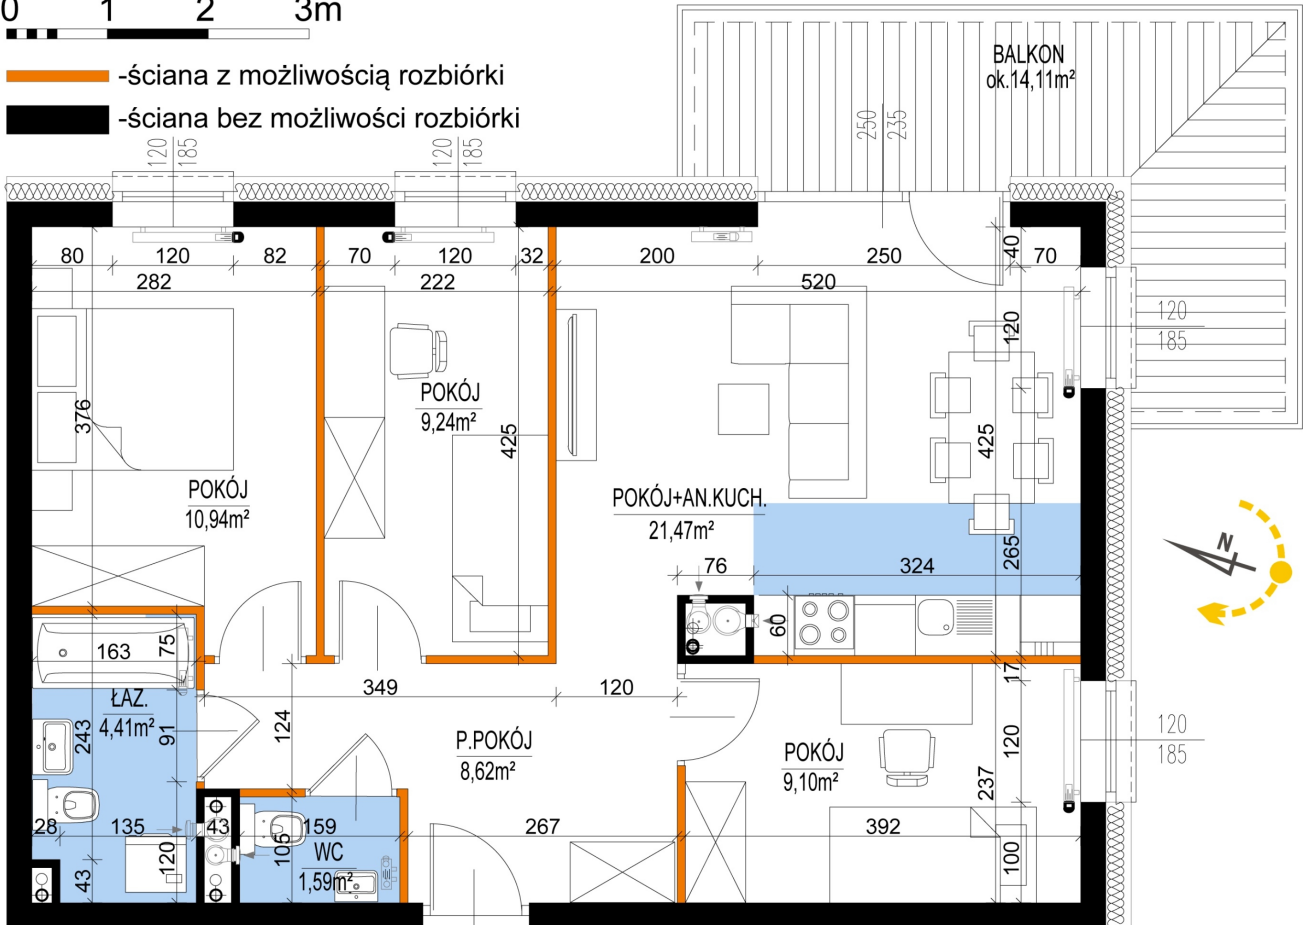

## Warszawska Bud. 3 mieszkanie 31

0 1 2 3m

- ściana z możliwością rozbiórki
- ściana bez możliwości rozbiórki

Numer:	31
Klatka:	1
Piętro:	Piętro II
Metraż:	65,37 m <sup>2</sup>
Pokoje:	4
Cena brutto / m <sup>2</sup> :	8 500 zł
Cena brutto:	555 645 zł

Dane zawarte w powyższej karcie mieszkania są wyłącznie informacją handlową i nie stanowią oferty w rozumieniu Kodeksu Cywilnego. Karta została sporządzona w oparciu o projekt budowlany, mogą wystąpić niewielkie różnice w powierzchniach związane z koordynacją branżową. Powierzchnie podano z uwzględnieniem wypraw tynkarskich i wykończeń. Przedstawiona aranżacja mieszkania ma charakter poglądowy.