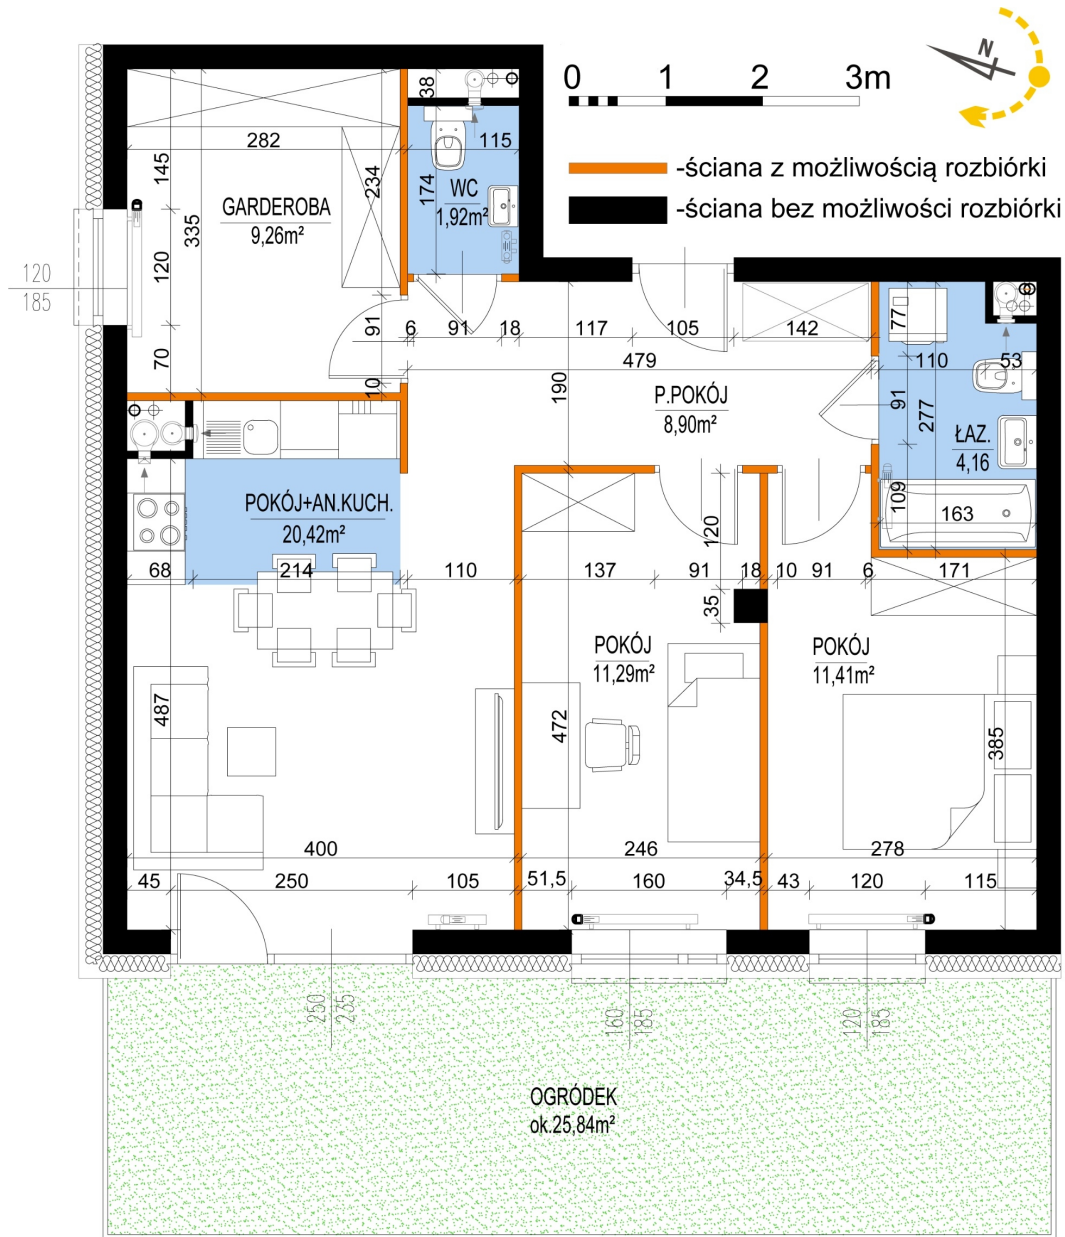

Warszawska Bud. 3 mieszkanie 3

| | |
|--------------------------------|-----------------------------------|
| Numer: | 3 |
| Klatka: | 1 |
| Piętro: | Parter |
| Metraż: | 67,36 m ² |
| Pokoje: | 3 |
| Cena brutto / m ² : | 8 200 zł |
| Cena brutto: | 552 352 zł |
| Dodatkowo: | Ogródek ok.: 25,84 m ² |