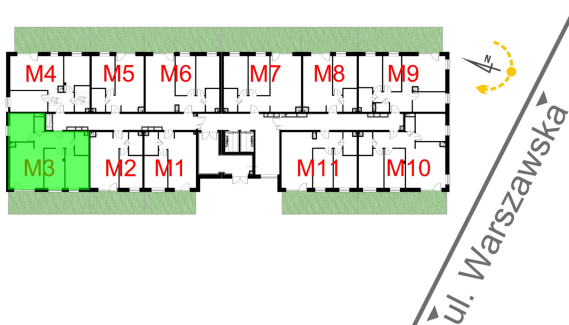

Warszawska Bud. 3 mieszkanie 3

| | |
|--------------------------------|-----------------------------------|
| Numer: | 3 |
| Klatka: | 1 |
| Piętro: | Parter |
| Metraż: | 67,36 m ² |
| Pokoje: | 3 |
| Cena brutto / m ² : | 8 200 zł |
| Cena brutto: | 552 352 zł |
| Dodatkowo: | Ogródek ok.: 25,84 m ² |