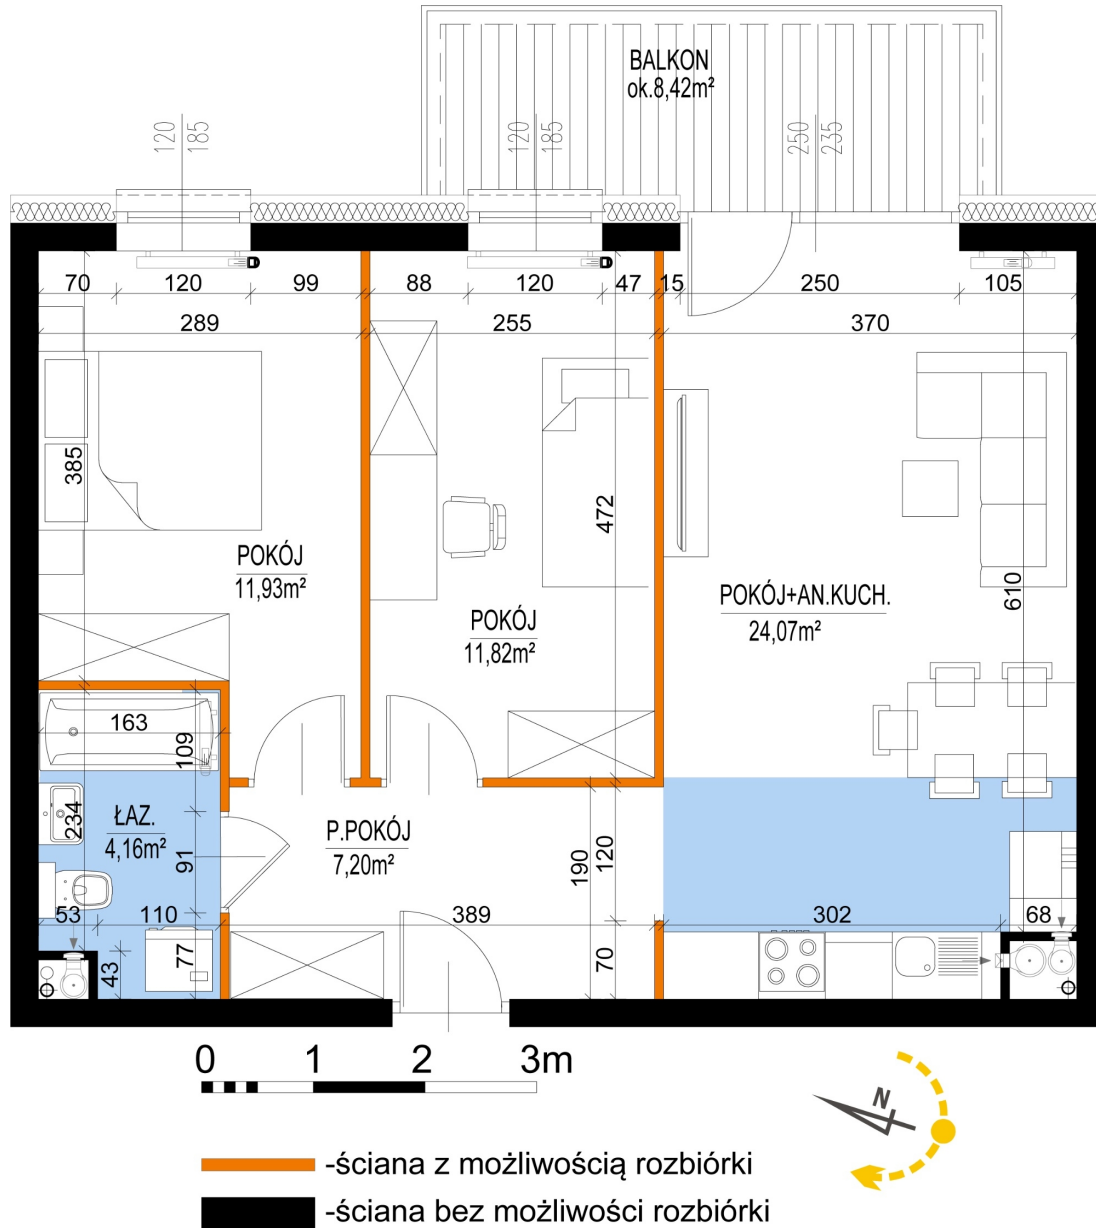

Warszawska Bud. 3 mieszkanie 29

Numer:	29
Klatka:	1
Piętro:	Piętro II
Metraż:	59,18 m ²
Pokoje:	3
Cena brutto / m ² :	8 500 zł
Cena brutto:	503 030 zł

Dane zawarte w powyższej karcie mieszkania są wyłącznie informacją handlową i nie stanowią oferty w rozumieniu Kodeksu Cywilnego. Karta została sporządzona w oparciu o projekt budowlany, mogą wystąpić niewielkie różnice w powierzchniach związane z koordynacją branżową. Powierzchnie podano z uwzględnieniem wypraw tynkarskich i wykończeń. Przedstawiona aranżacja mieszkania ma charakter poglądowy.