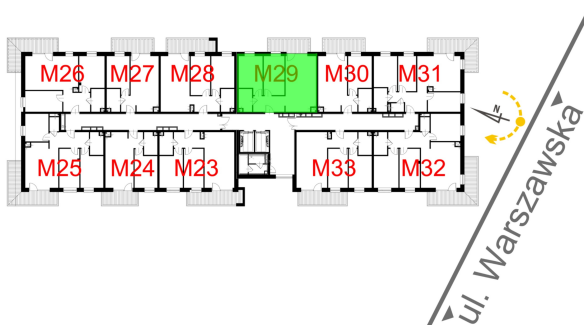

Warszawska Bud. 3 mieszkanie 29

Numer:	29
Klatka:	1
Piętro:	Piętro II
Metraż:	59,18 m ²
Pokoje:	3
Cena brutto / m ² :	8 500 zł
Cena brutto:	503 030 zł

Dane zawarte w powyższej karcie mieszkania są wyłącznie informacją handlową i nie stanowią oferty w rozumieniu Kodeksu Cywilnego. Karta została sporządzona w oparciu o projekt budowlany, mogą wystąpić niewielkie różnice w powierzchniach związane z koordynacją branżową. Powierzchnie podano z uwzględnieniem wypraw tynkarskich i wykończeń. Przedstawiona aranżacja mieszkania ma charakter poglądowy.