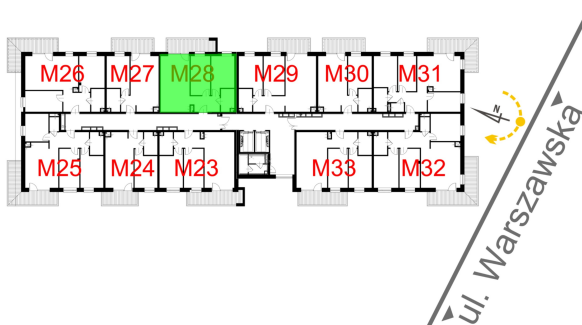

Warszawska Bud. 3 mieszkanie 28

Numer:	28
Klatka:	1
Piętro:	Piętro II
Metraż:	56,21 m ²
Pokoje:	3
Cena brutto / m ² :	8 400 zł
Cena brutto:	472 164 zł

Dane zawarte w powyższej karcie mieszkania są wyłącznie informacją handlową i nie stanowią oferty w rozumieniu Kodeksu Cywilnego. Karta została sporządzona w oparciu o projekt budowlany, mogą wystąpić niewielkie różnice w powierzchniach związane z koordynacją branżową. Powierzchnie podano z uwzględnieniem wypraw tynkarskich i wykończeń. Przedstawiona aranżacja mieszkania ma charakter poglądowy.