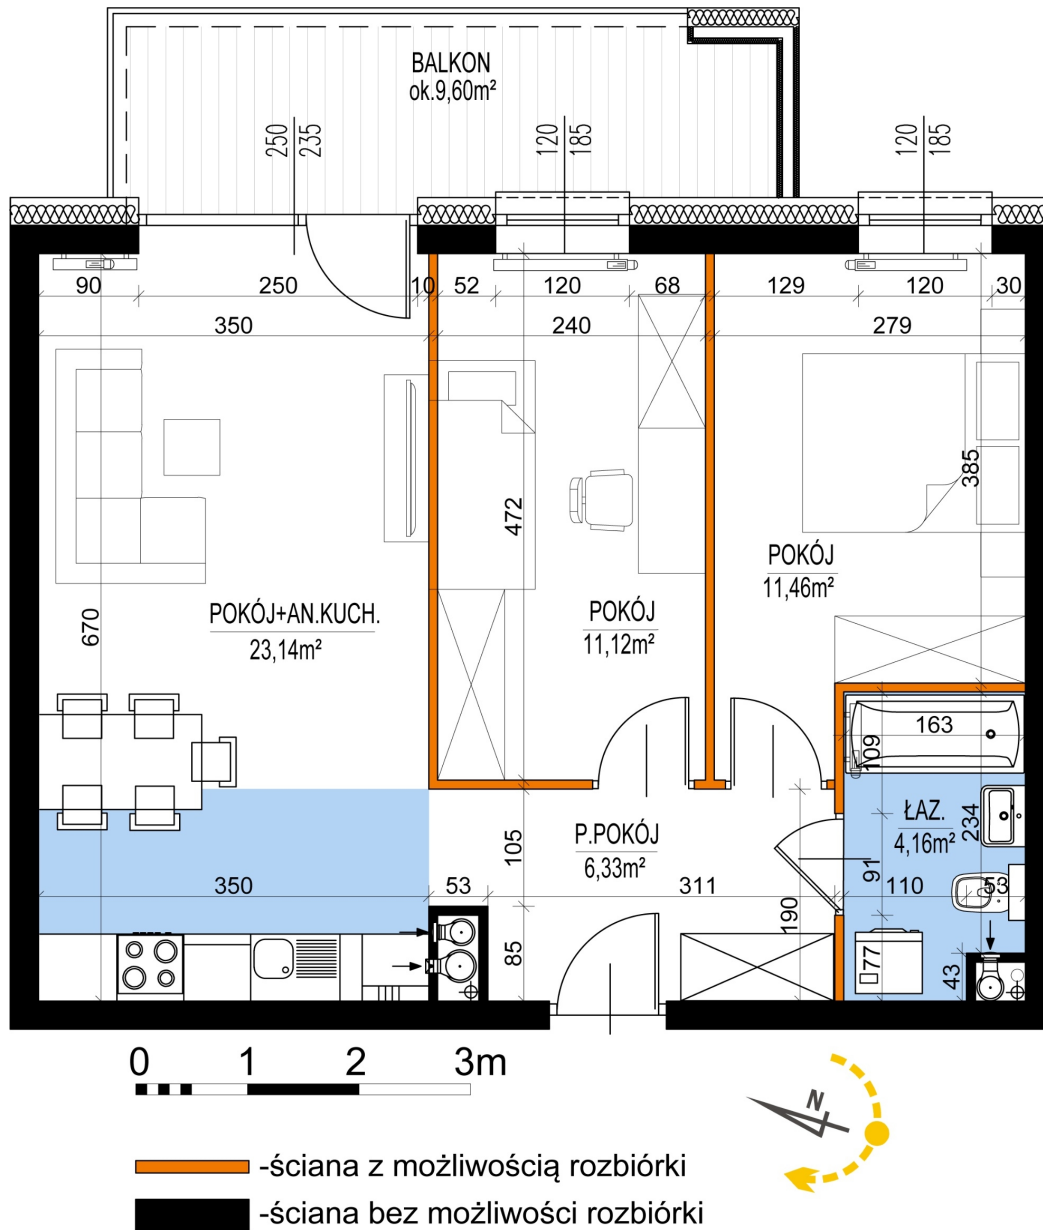

Warszawska Bud. 3 mieszkanie 28

Numer:	28
Klatka:	1
Piętro:	Piętro II
Metraż:	56,21 m ²
Pokoje:	3
Cena brutto / m ² :	8 400 zł
Cena brutto:	472 164 zł

Dane zawarte w powyższej karcie mieszkania są wyłącznie informacją handlową i nie stanowią oferty w rozumieniu Kodeksu Cywilnego. Karta została sporządzona w oparciu o projekt budowlany, mogą wystąpić niewielkie różnice w powierzchniach związane z koordynacją branżową. Powierzchnie podano z uwzględnieniem wypraw tynkarskich i wykończeń. Przedstawiona aranżacja mieszkania ma charakter poglądowy.