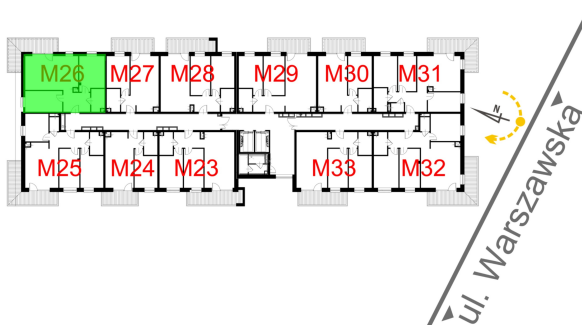

Warszawska Bud. 3 mieszkanie 26

Numer:	26
Klatka:	1
Piętro:	Piętro II
Metraż:	60,82 m ²
Pokoje:	2
Cena brutto / m ² :	8 300 zł
Cena brutto:	504 806 zł

Dane zawarte w powyższej karcie mieszkania są wyłącznie informacją handlową i nie stanowią oferty w rozumieniu Kodeksu Cywilnego. Karta została sporządzona w oparciu o projekt budowlany, mogą wystąpić niewielkie różnice w powierzchniach związane z koordynacją branżową. Powierzchnie podano z uwzględnieniem wypraw tynkarskich i wykończeń. Przedstawiona aranżacja mieszkania ma charakter poglądowy.