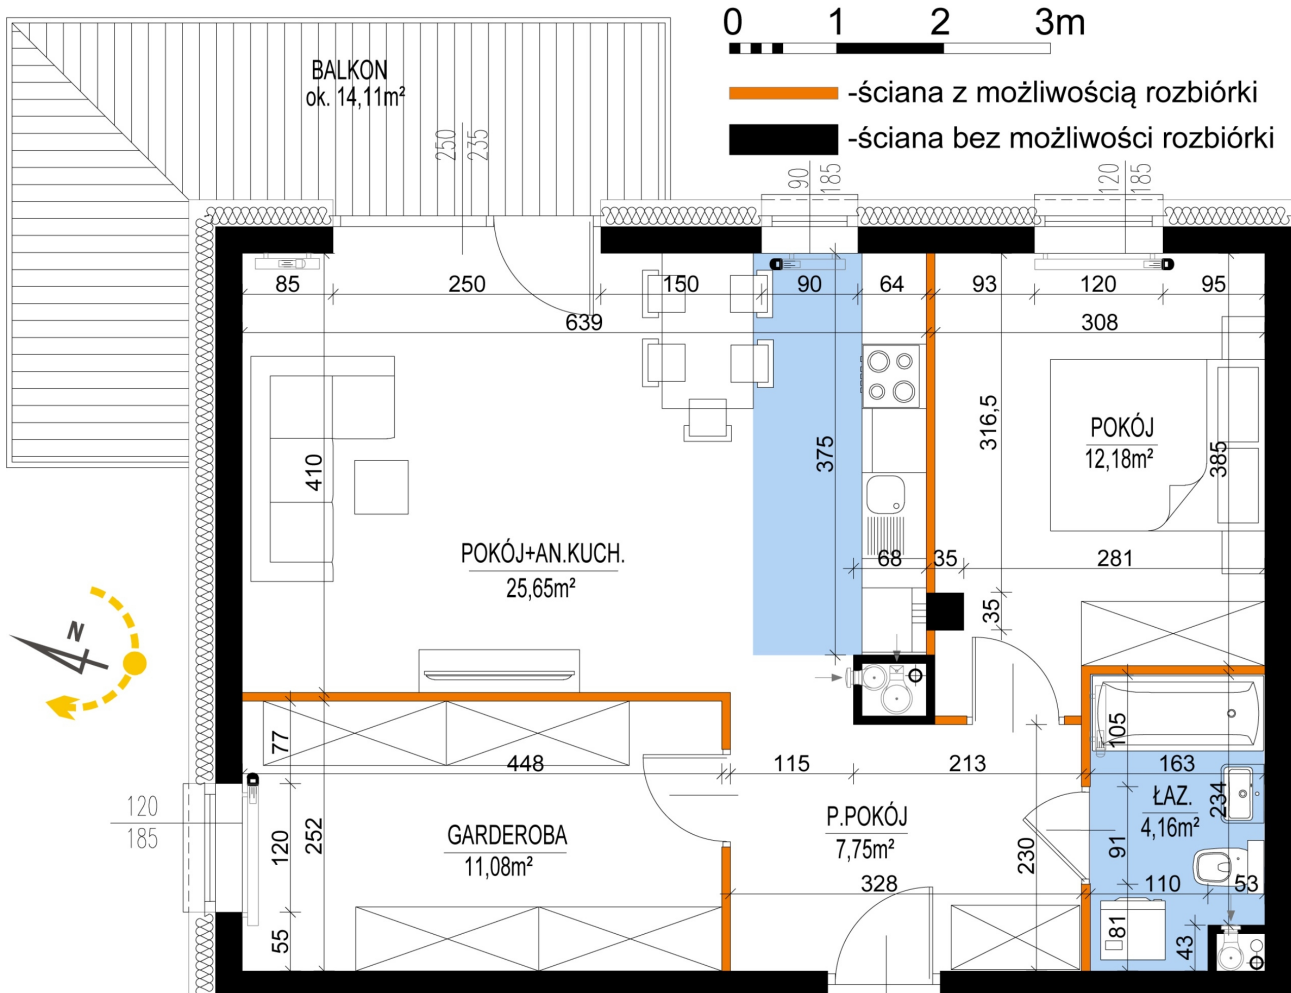

Warszawska Bud. 3 mieszkanie 26

Numer:	26
Klatka:	1
Piętro:	Piętro II
Metraż:	60,82 m ²
Pokoje:	2
Cena brutto / m ² :	8 300 zł
Cena brutto:	504 806 zł

Dane zawarte w powyższej karcie mieszkania są wyłącznie informacją handlową i nie stanowią oferty w rozumieniu Kodeksu Cywilnego. Karta została sporządzona w oparciu o projekt budowlany, mogą wystąpić niewielkie różnice w powierzchniach związane z koordynacją branżową. Powierzchnie podano z uwzględnieniem wypraw tynkarskich i wykończeń. Przedstawiona aranżacja mieszkania ma charakter poglądowy.