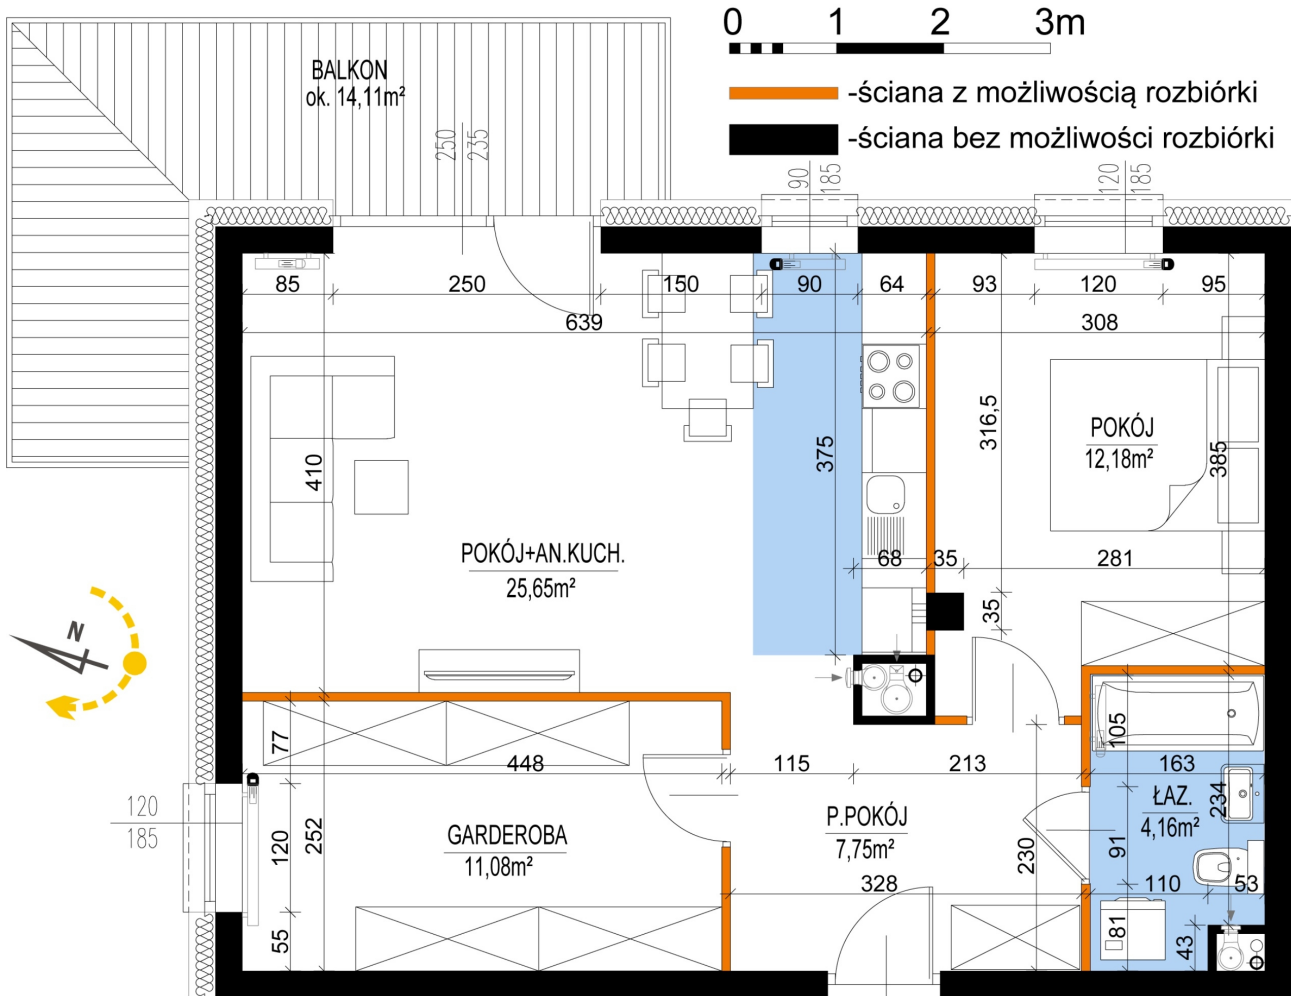

Warszawska Bud. 3 mieszkanie 26

Numer:	26
Klatka:	1
Piętro:	Piętro II
Metraż:	60,82 m ²
Pokoje:	2
Cena brutto / m ² :	8 300 zł
Cena brutto:	504 806 zł