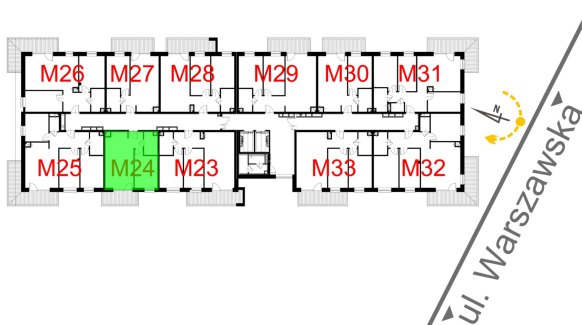

Warszawska Bud. 3 mieszkanie 24

Numer:	24
Klatka:	1
Piętro:	Piętro II
Metraż:	39,60 m ²
Pokoje:	2
Cena brutto / m ² :	8 500 zł
Cena brutto:	336 600 zł

Dane zawarte w powyższej karcie mieszkania są wyłącznie informacją handlową i nie stanowią oferty w rozumieniu Kodeksu Cywilnego. Karta została sporządzona w oparciu o projekt budowlany, mogą wystąpić niewielkie różnice w powierzchniach związane z koordynacją branżową. Powierzchnie podano z uwzględnieniem wypraw tynkarskich i wykończeń. Przedstawiona aranżacja mieszkania ma charakter poglądowy.