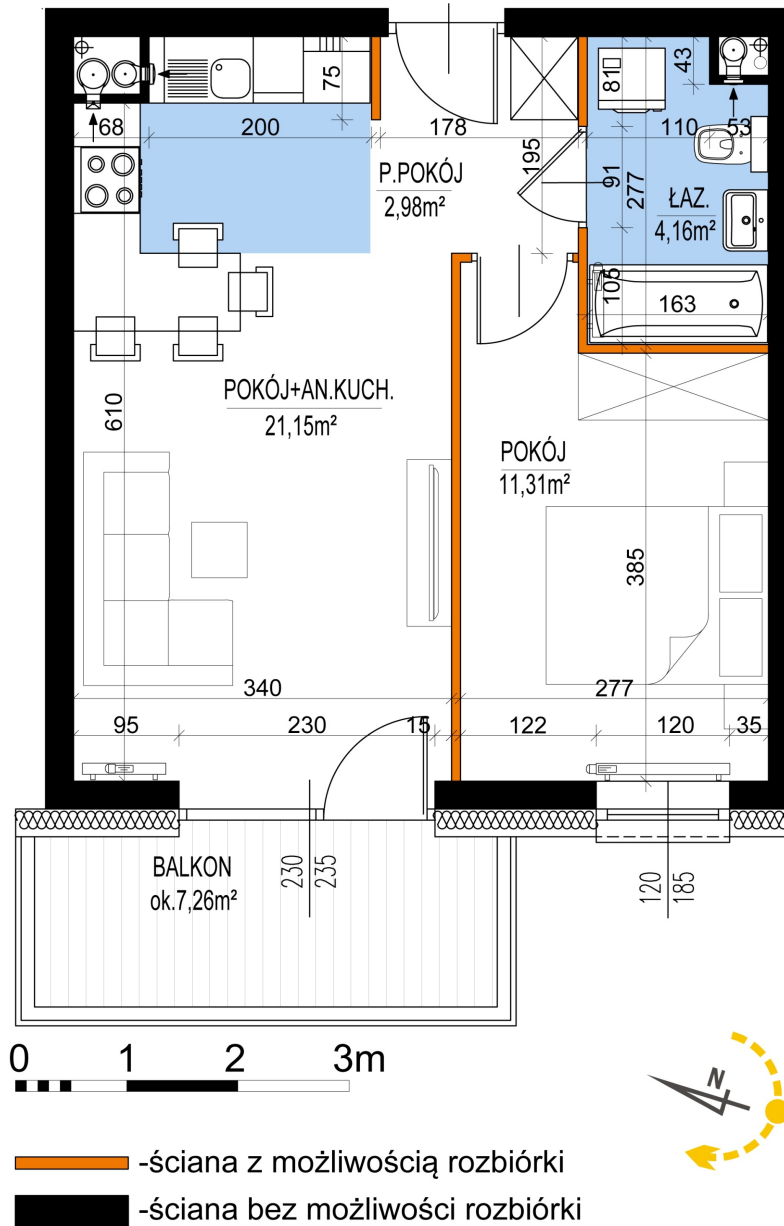

Warszawska Bud. 3 mieszkanie 24

Numer:	24
Klatka:	1
Piętro:	Piętro II
Metraż:	39,60 m ²
Pokoje:	2
Cena brutto / m ² :	8 500 zł
Cena brutto:	336 600 zł

Dane zawarte w powyższej karcie mieszkania są wyłącznie informacją handlową i nie stanowią oferty w rozumieniu Kodeksu Cywilnego. Karta została sporządzona w oparciu o projekt budowlany, mogą wystąpić niewielkie różnice w powierzchniach związane z koordynacją branżową. Powierzchnie podano z uwzględnieniem wypraw tynkarskich i wykończeń. Przedstawiona aranżacja mieszkania ma charakter poglądowy.