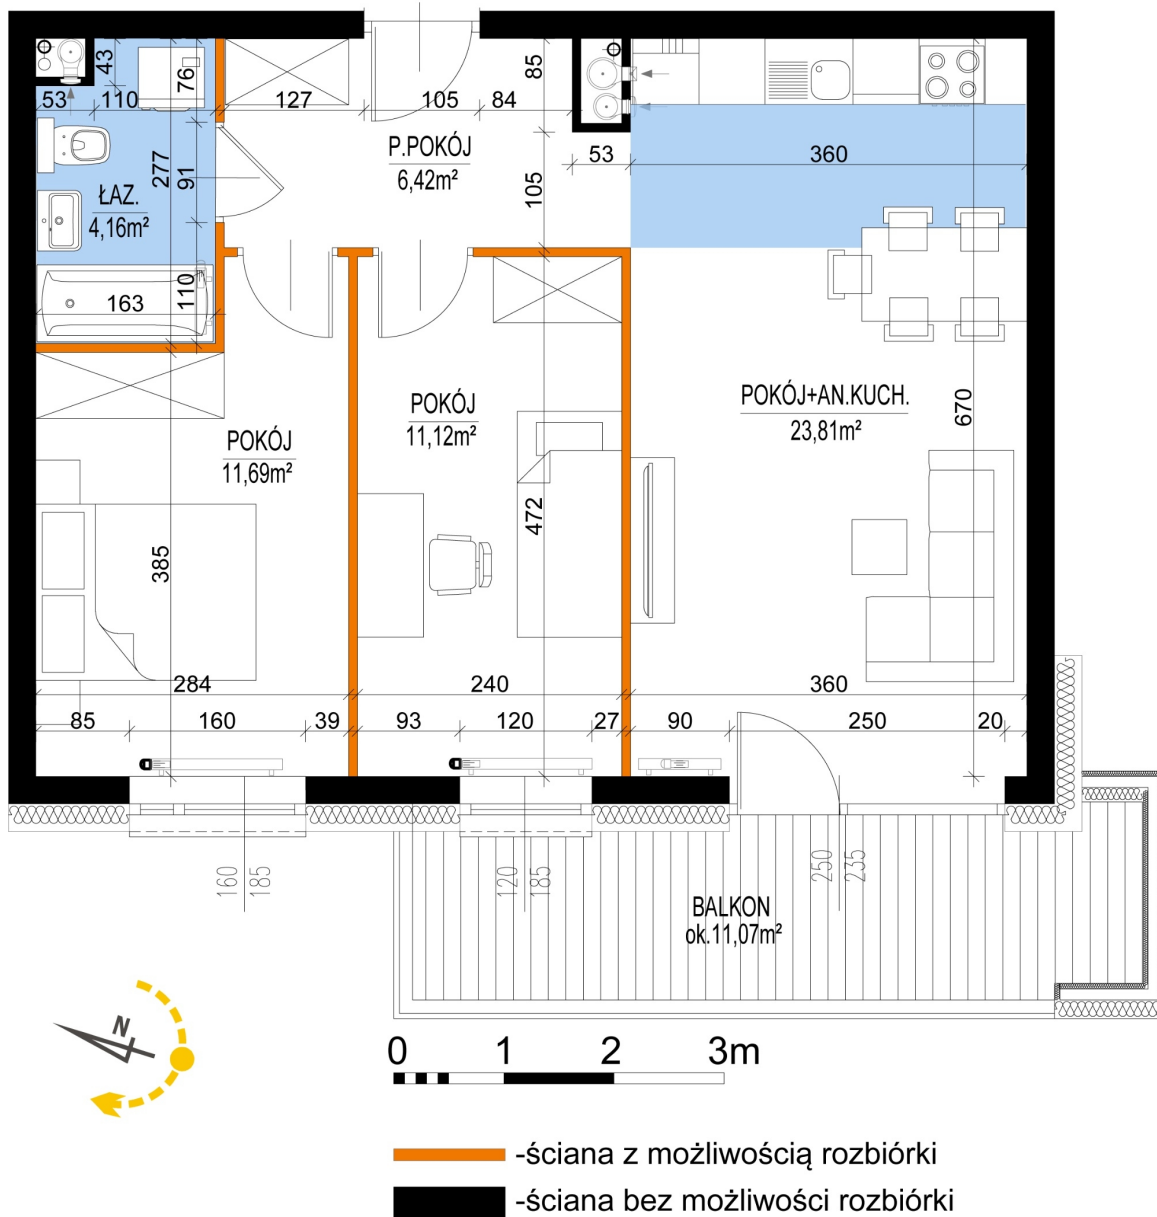

Warszawska Bud. 3 mieszkanie 23

Numer:	23
Klatka:	1
Piętro:	Piętro II
Metraż:	57,20 m ²
Pokoje:	3
Cena brutto / m ² :	8 400 zł
Cena brutto:	480 480 zł