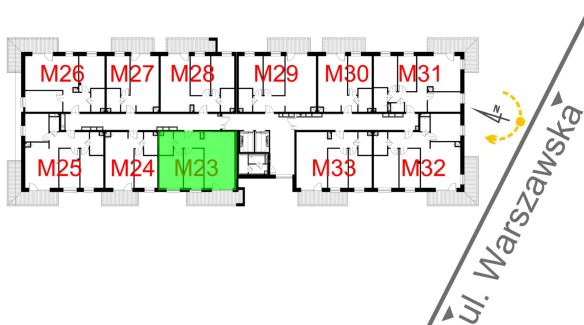

Warszawska Bud. 3 mieszkanie 23

Numer:	23
Klatka:	1
Piętro:	Piętro II
Metraż:	57,20 m ²
Pokoje:	3
Cena brutto / m ² :	8 400 zł
Cena brutto:	480 480 zł