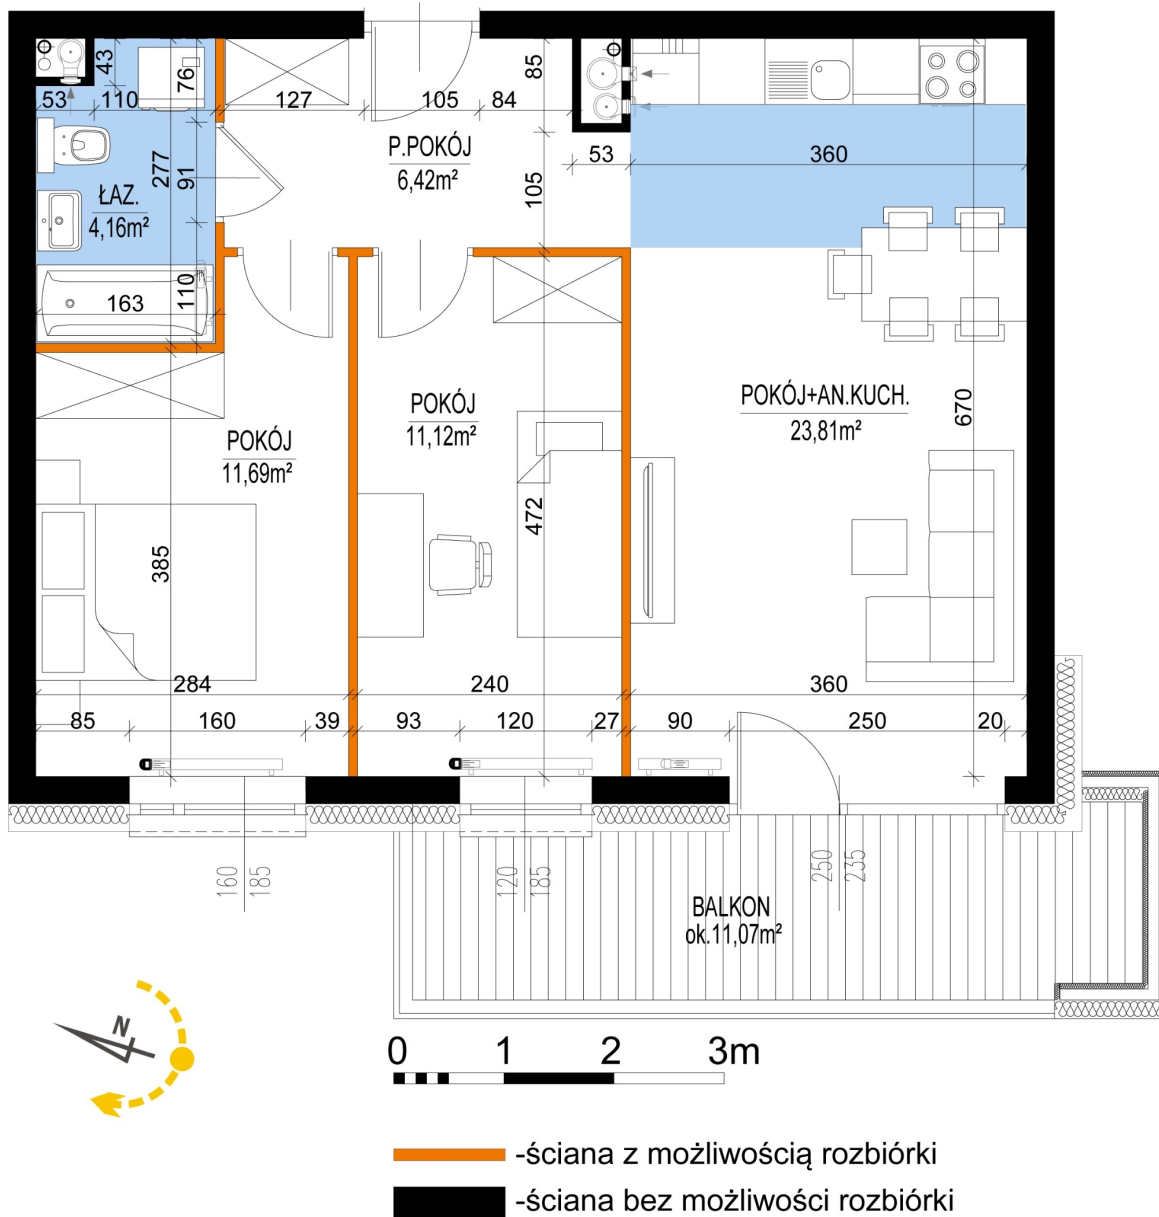

Warszawska Bud. 3 mieszkanie 23

Numer:	23
Klatka:	1
Piętro:	Piętro II
Metraż:	57,20 m ²
Pokoje:	3
Cena brutto / m ² :	8 400 zł
Cena brutto:	480 480 zł