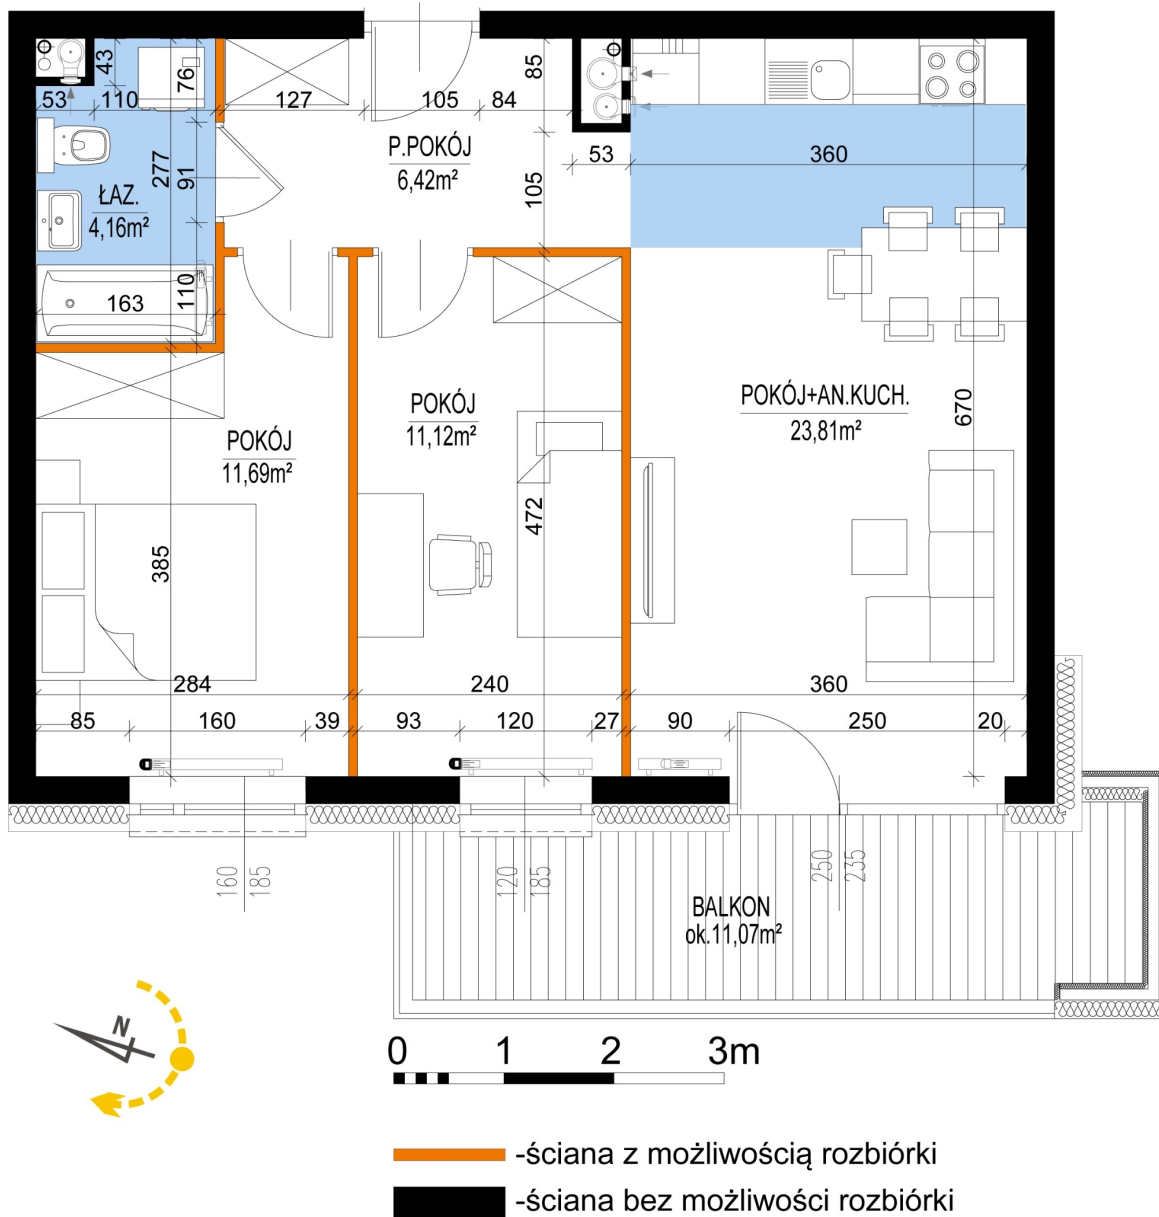

Warszawska Bud. 3 mieszkanie 23

Numer:	23
Klatka:	1
Piętro:	Piętro II
Metraż:	57,20 m ²
Pokoje:	3
Cena brutto / m ² :	8 400 zł
Cena brutto:	480 480 zł

Dane zawarte w powyższej karcie mieszkania są wyłącznie informacją handlową i nie stanowią oferty w rozumieniu Kodeksu Cywilnego. Karta została sporządzona w oparciu o projekt budowlany, mogą wystąpić niewielkie różnice w powierzchniach związane z koordynacją branżową. Powierzchnie podano z uwzględnieniem wypraw tynkarskich i wykończeń. Przedstawiona aranżacja mieszkania ma charakter poglądowy.