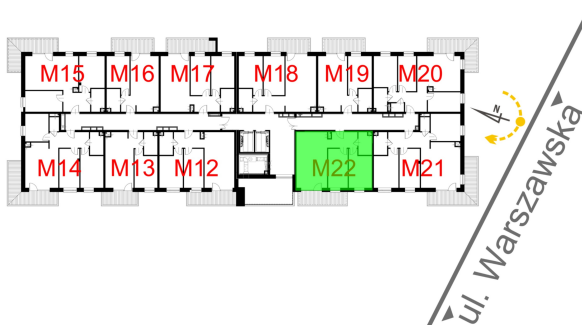

Warszawska Bud. 3 mieszkanie 22

- -ściana z możliwością rozbiórki
- ściana bez możliwości rozbiórki

Numer:	22
Klatka:	1
Piętro:	Piętro I
Metraż:	57,55 m ²
Pokoje:	3
Cena brutto / m ² :	8 500 zł
Cena brutto:	489 175 zł

Dane zawarte w powyższej karcie mieszkania są wyłącznie informacją handlową i nie stanowią oferty w rozumieniu Kodeksu Cywilnego. Karta została sporządzona w oparciu o projekt budowlany, mogą wystąpić niewielkie różnice w powierzchniach związane z koordynacją branżową. Powierzchnie podano z uwzględnieniem wypraw tynkarskich i wykończeń. Przedstawiona aranżacja mieszkania ma charakter poglądowy.