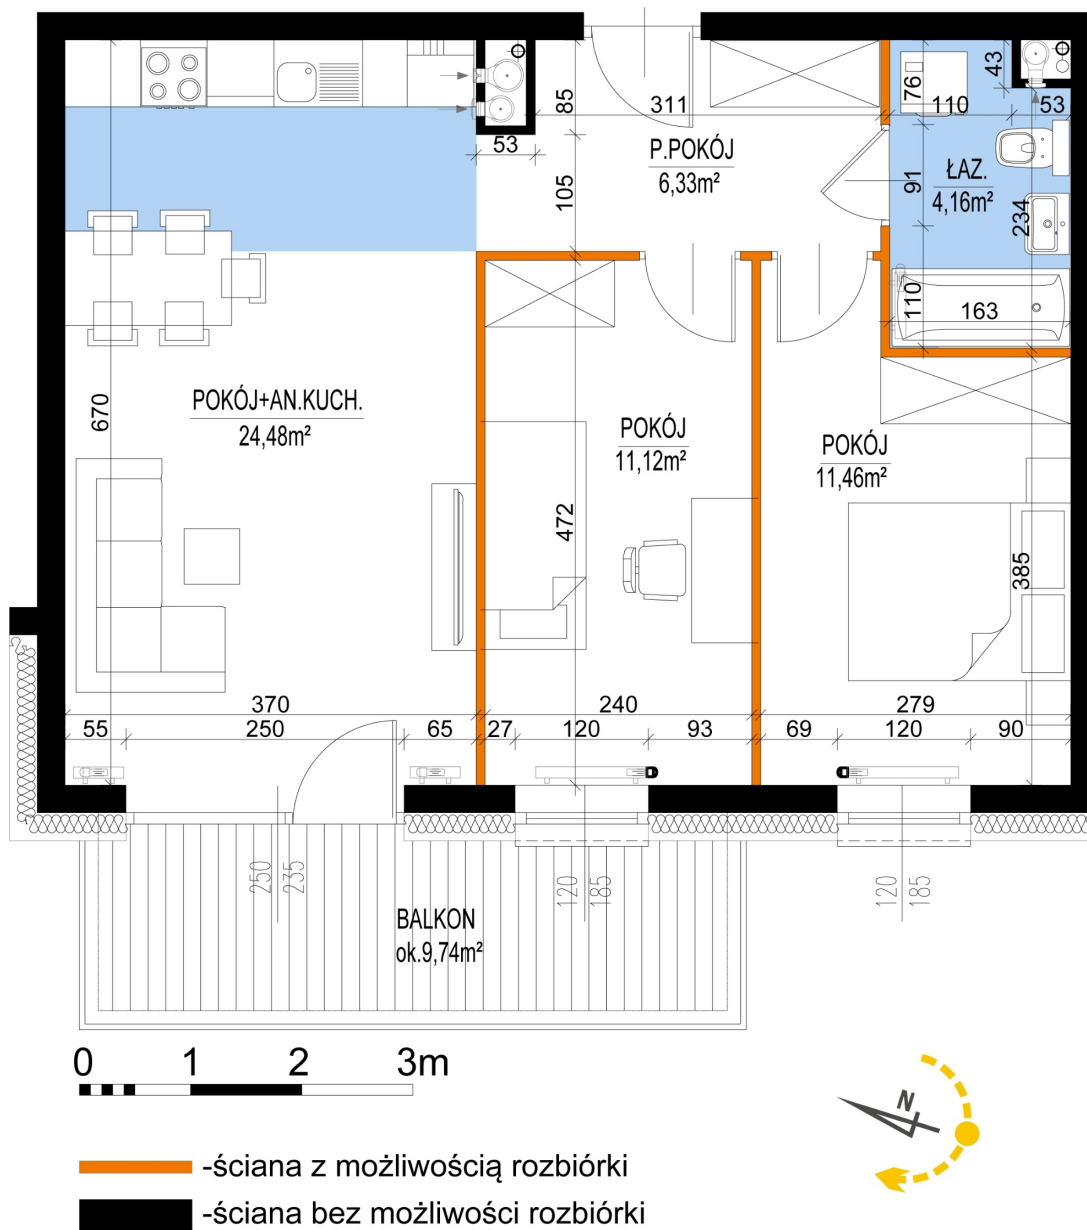

## Warszawska Bud. 3 mieszkanie 22

Numer:	22
Klatka:	1
Piętro:	Piętro I
Metraż:	57,55 m <sup>2</sup>
Pokoje:	3
Cena brutto / m <sup>2</sup> :	8 500 zł
Cena brutto:	489 175 zł