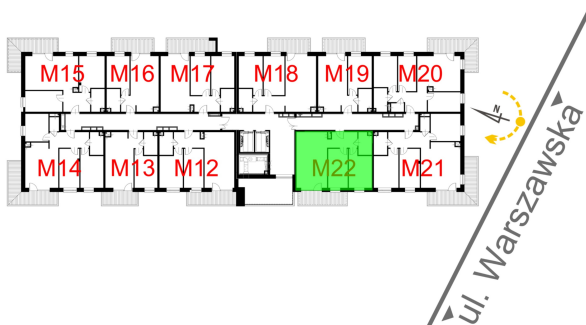

## Warszawska Bud. 3 mieszkanie 22

Numer:	22
Klatka:	1
Piętro:	Piętro I
Metraż:	57,55 m <sup>2</sup>
Pokoje:	3
Cena brutto / m <sup>2</sup> :	8 500 zł
Cena brutto:	489 175 zł