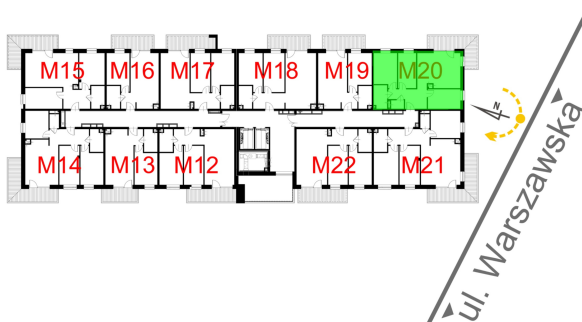

Warszawska Bud. 3 mieszkanie 20

0 1 2 3m

- ściana z możliwością rozbiórki
- ściana bez możliwości rozbiórki

Numer:	20
Klatka:	1
Piętro:	Piętro I
Metraż:	65,37 m ²
Pokoje:	4
Cena brutto / m ² :	8 500 zł
Cena brutto:	555 645 zł

Dane zawarte w powyższej karcie mieszkania są wyłącznie informacją handlową i nie stanowią oferty w rozumieniu Kodeksu Cywilnego. Karta została sporządzona w oparciu o projekt budowlany, mogą wystąpić niewielkie różnice w powierzchniach związane z koordynacją branżową. Powierzchnie podano z uwzględnieniem wypraw tynkarskich i wykończeń. Przedstawiona aranżacja mieszkania ma charakter poglądowy.