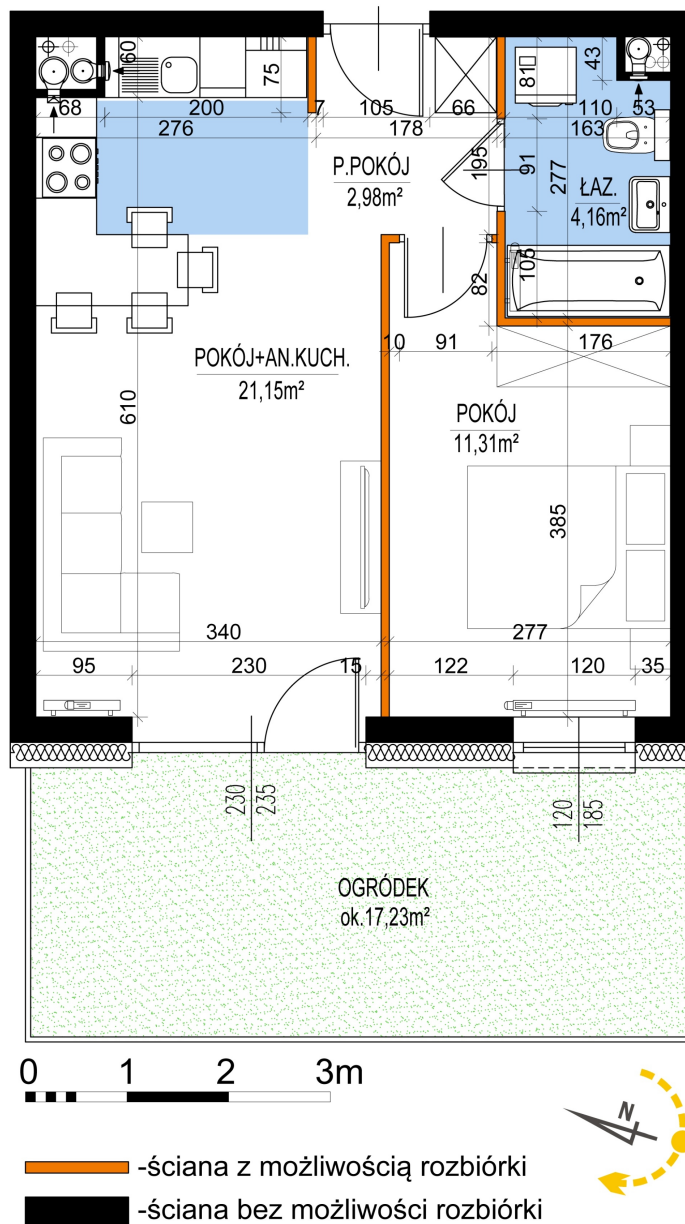

Warszawska Bud. 3 mieszkanie 2

Numer:	2
Klatka:	1
Piętro:	Parter
Metraż:	39,60 m ²
Pokoje:	2
Cena brutto / m ² :	8 400 zł
Cena brutto:	332 640 zł
Dodatkowo:	Ogródek ok.: 17,23 m ²