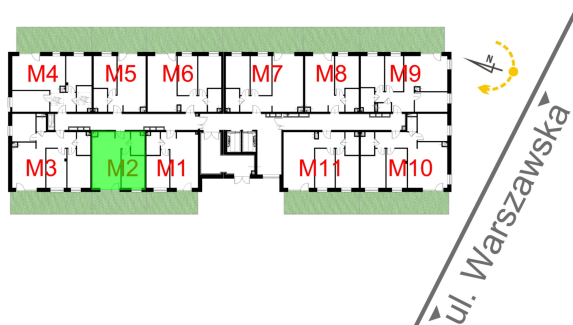

Warszawska Bud. 3 mieszkanie 2

Numer:	2
Klatka:	1
Piętro:	Parter
Metraż:	39,60 m ²
Pokoje:	2
Cena brutto / m ² :	8 400 zł
Cena brutto:	332 640 zł
Dodatkowo:	Ogródek ok.: 17,23 m ²