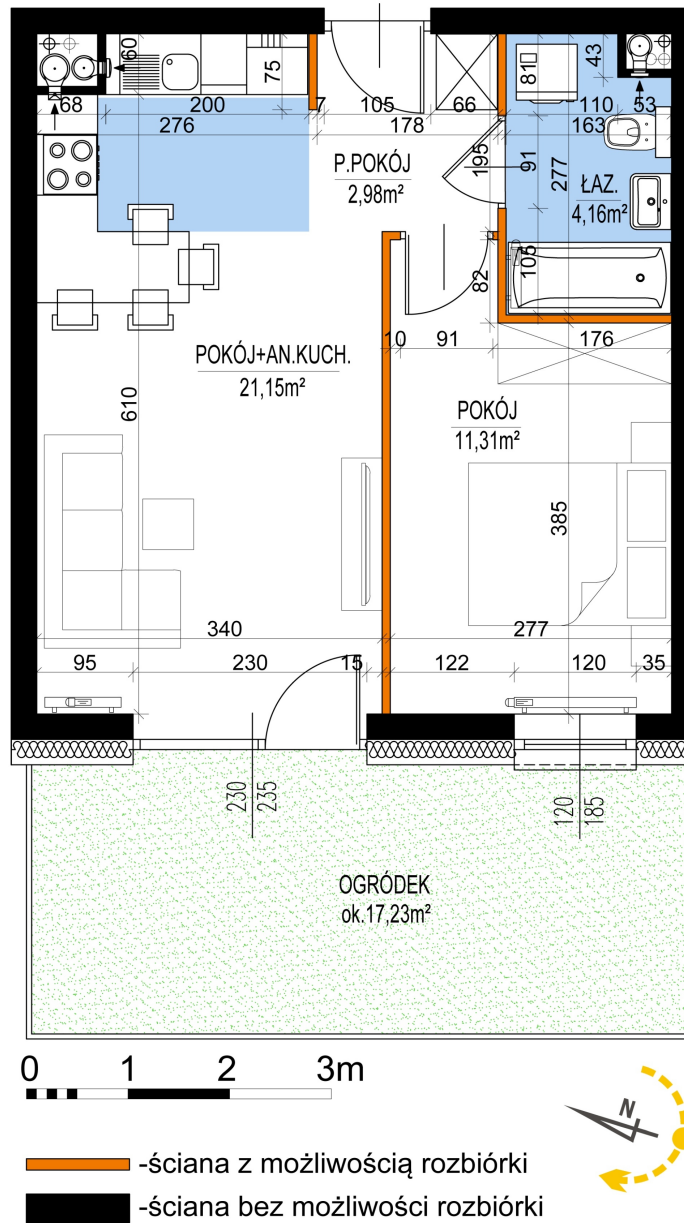

## Warszawska Bud. 3 mieszkanie 2

Numer:	2
Klatka:	1
Piętro:	Parter
Metraż:	39,60 m <sup>2</sup>
Pokoje:	2
Cena brutto / m <sup>2</sup> :	8 400 zł
Cena brutto:	332 640 zł
Dodatkowo:	Ogródek ok.: 17,23 m <sup>2</sup>

Dane zawarte w powyższej karcie mieszkania są wyłącznie informacją handlową i nie stanowią oferty w rozumieniu Kodeksu Cywilnego. Karta została sporządzona w oparciu o projekt budowlany, mogą wystąpić niewielkie różnice w powierzchniach związane z koordynacją branżową. Powierzchnie podano z uwzględnieniem wypraw tynkarskich i wykończeń. Przedstawiona aranżacja mieszkania ma charakter poglądowy.