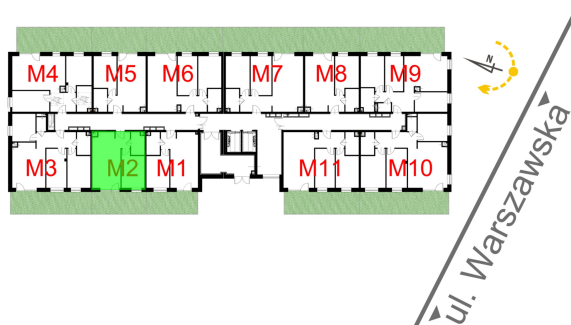

## Warszawska Bud. 3 mieszkanie 2

Numer:	2
Klatka:	1
Piętro:	Parter
Metraż:	39,60 m <sup>2</sup>
Pokoje:	2
Cena brutto / m <sup>2</sup> :	8 400 zł
Cena brutto:	332 640 zł
Dodatkowo:	Ogródek ok.: 17,23 m <sup>2</sup>

Dane zawarte w powyższej karcie mieszkania są wyłącznie informacją handlową i nie stanowią oferty w rozumieniu Kodeksu Cywilnego. Karta została sporządzona w oparciu o projekt budowlany, mogą wystąpić niewielkie różnice w powierzchniach związane z koordynacją branżową. Powierzchnie podano z uwzględnieniem wypraw tynkarskich i wykończeń. Przedstawiona aranżacja mieszkania ma charakter poglądowy.