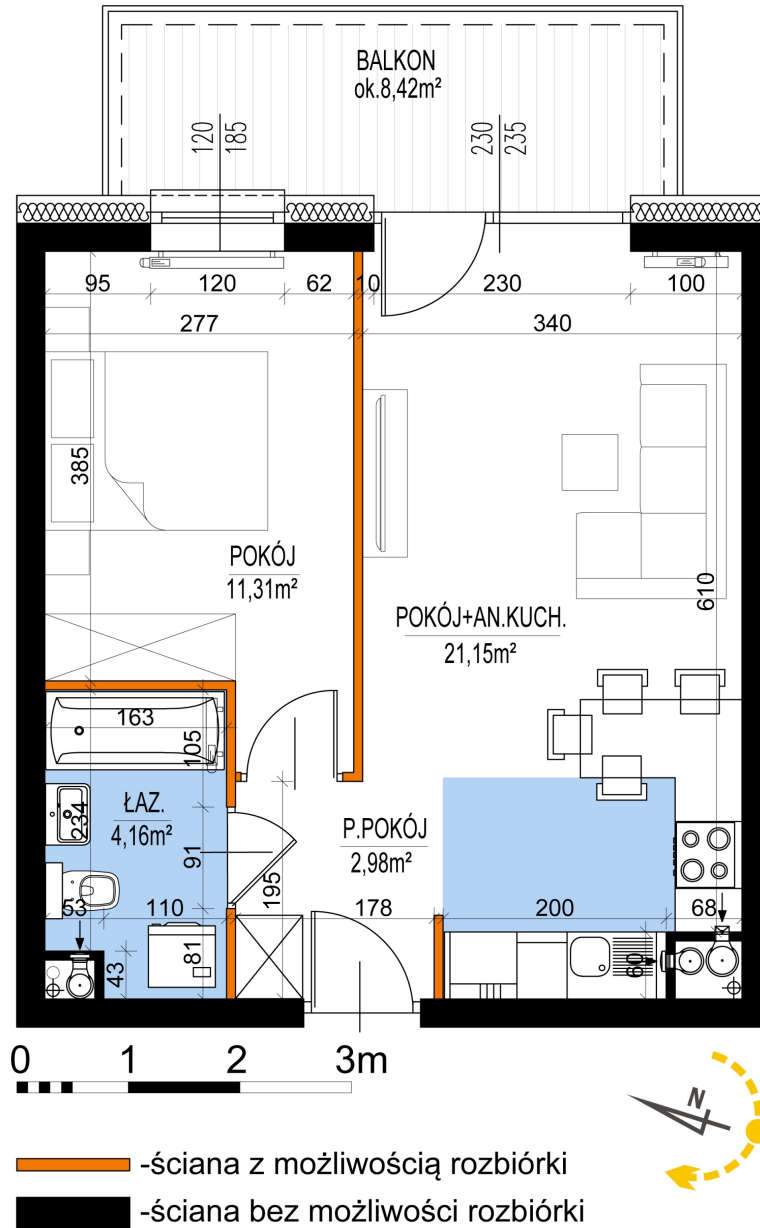

Warszawska Bud. 3 mieszkanie 16

Numer:	16
Klatka:	1
Piętro:	Piętro I
Metraż:	39,60 m ²
Pokoje:	2
Cena brutto / m ² :	8 500 zł
Cena brutto:	336 600 zł