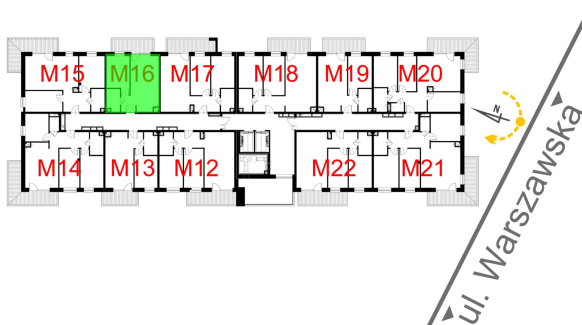

Warszawska Bud. 3 mieszkanie 16

Numer:	16
Klatka:	1
Piętro:	Piętro I
Metraż:	39,60 m ²
Pokoje:	2
Cena brutto / m ² :	8 500 zł
Cena brutto:	336 600 zł