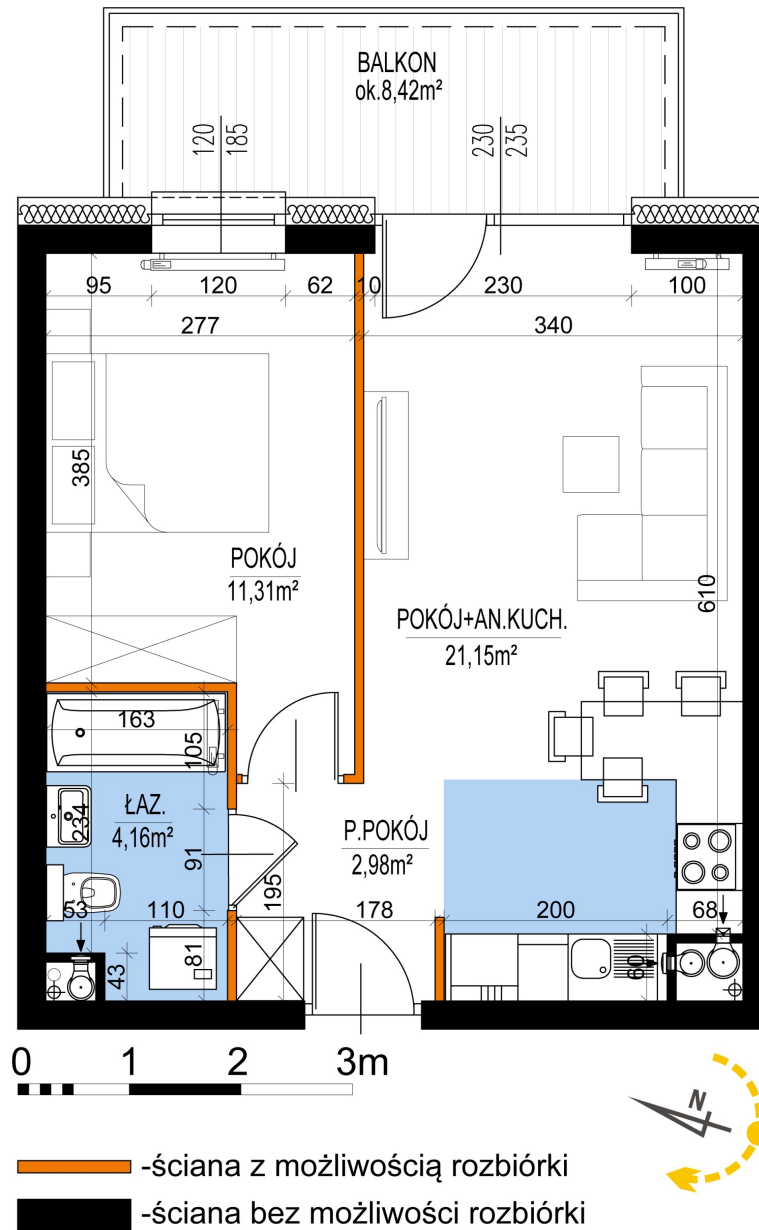

Warszawska Bud. 3 mieszkanie 16

Numer:	16
Klatka:	1
Piętro:	Piętro I
Metraż:	39,60 m ²
Pokoje:	2
Cena brutto / m ² :	8 500 zł
Cena brutto:	336 600 zł