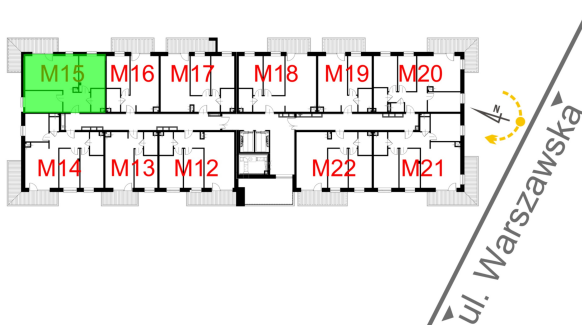

## Warszawska Bud. 3 mieszkanie 15

Numer:	15
Klatka:	1
Piętro:	Piętro I
Metraż:	60,82 m <sup>2</sup>
Pokoje:	2
Cena brutto / m <sup>2</sup> :	8 300 zł
Cena brutto:	504 806 zł