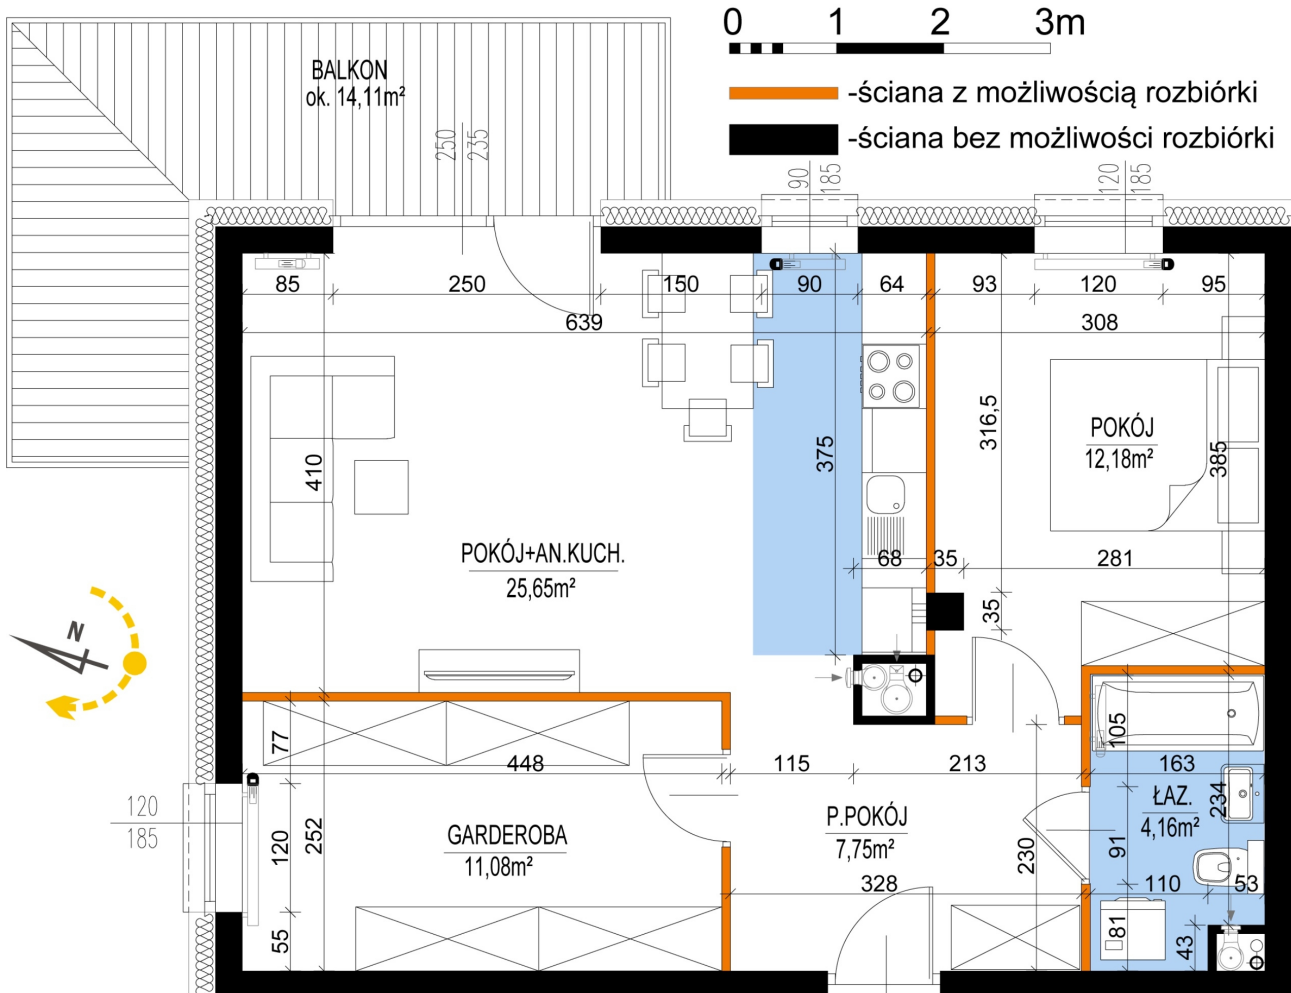

## Warszawska Bud. 3 mieszkanie 15

Numer:	15
Klatka:	1
Piętro:	Piętro I
Metraż:	60,82 m <sup>2</sup>
Pokoje:	2
Cena brutto / m <sup>2</sup> :	8 300 zł
Cena brutto:	504 806 zł