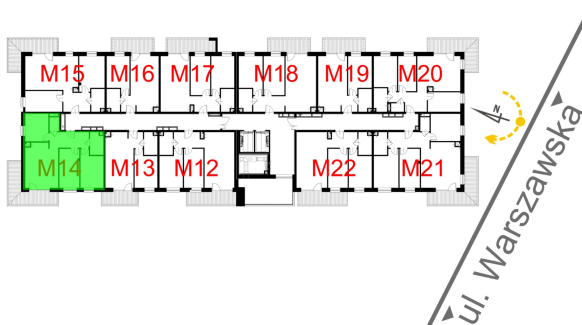

Warszawska Bud. 3 mieszkanie 14

Numer:	14
Klatka:	1
Piętro:	Piętro I
Metraż:	67,36 m ²
Pokoje:	3
Cena brutto / m ² :	8 300 zł
Cena brutto:	559 088 zł

Dane zawarte w powyższej karcie mieszkania są wyłącznie informacją handlową i nie stanowią oferty w rozumieniu Kodeksu Cywilnego. Karta została sporządzona w oparciu o projekt budowlany, mogą wystąpić niewielkie różnice w powierzchniach związane z koordynacją branżową. Powierzchnie podano z uwzględnieniem wypraw tynkarskich i wykończeń. Przedstawiona aranżacja mieszkania ma charakter poglądowy.