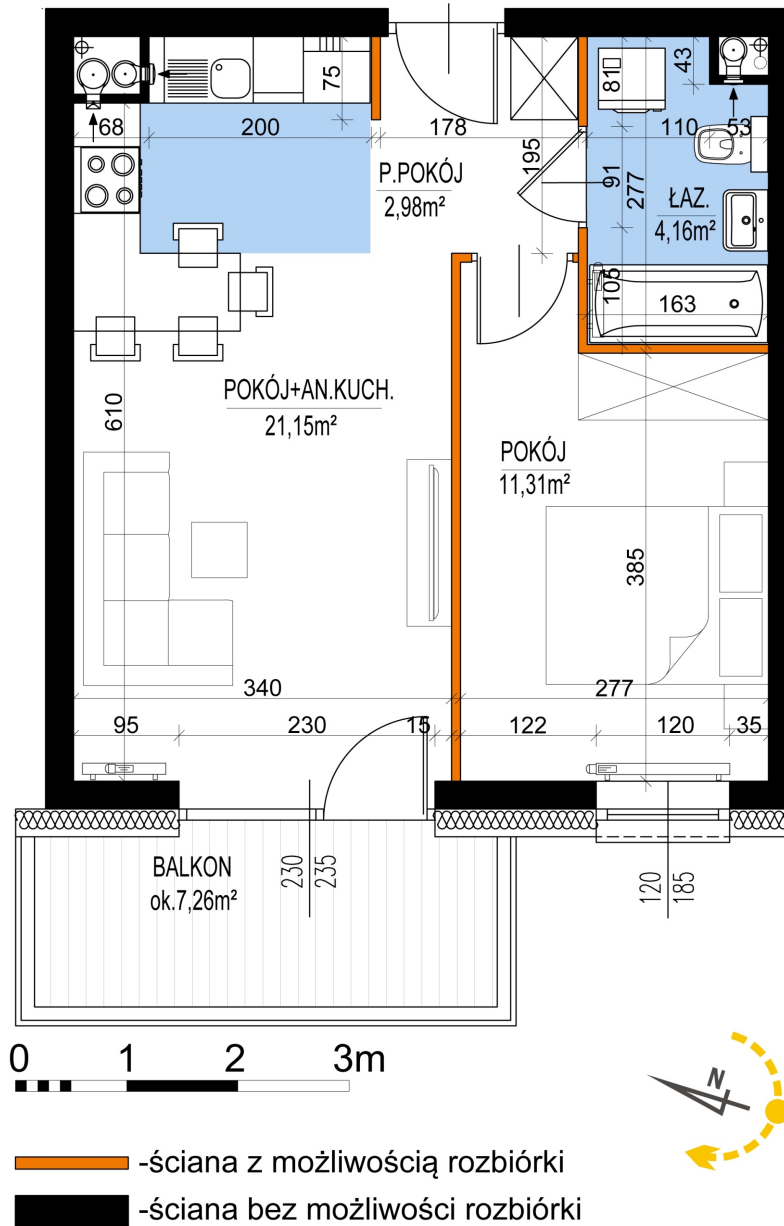

Warszawska Bud. 3 mieszkanie 13

Numer:	13
Klatka:	1
Piętro:	Piętro I
Metraż:	39,60 m ²
Pokoje:	2
Cena brutto / m ² :	8 500 zł
Cena brutto:	336 600 zł