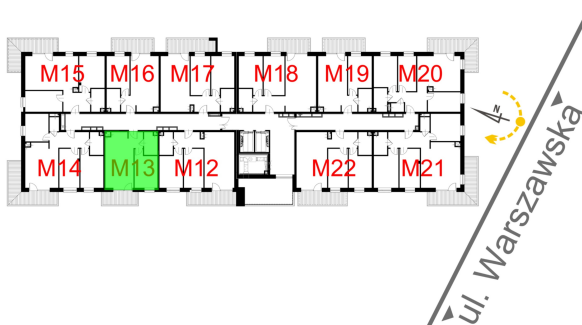

## Warszawska Bud. 3 mieszkanie 13

Numer:	13
Klatka:	1
Piętro:	Piętro I
Metraż:	39,60 m <sup>2</sup>
Pokoje:	2
Cena brutto / m <sup>2</sup> :	8 500 zł
Cena brutto:	336 600 zł