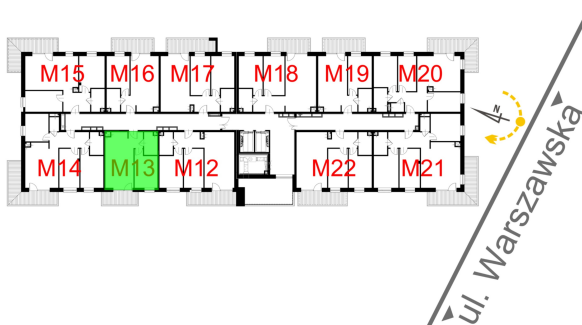

Warszawska Bud. 3 mieszkanie 13

Numer:	13
Klatka:	1
Piętro:	Piętro I
Metraż:	39,60 m ²
Pokoje:	2
Cena brutto / m ² :	8 500 zł
Cena brutto:	336 600 zł