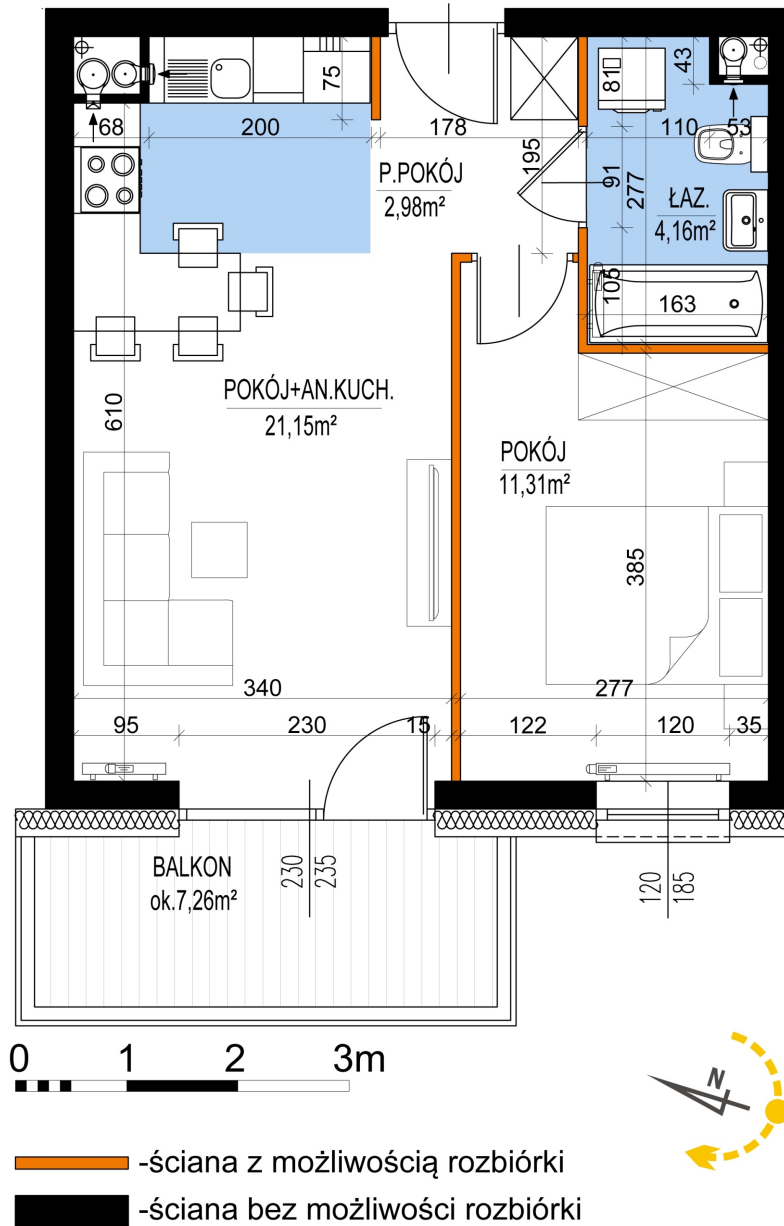

## Warszawska Bud. 3 mieszkanie 13

Numer:	13
Klatka:	1
Piętro:	Piętro I
Metraż:	39,60 m <sup>2</sup>
Pokoje:	2
Cena brutto / m <sup>2</sup> :	8 500 zł
Cena brutto:	336 600 zł