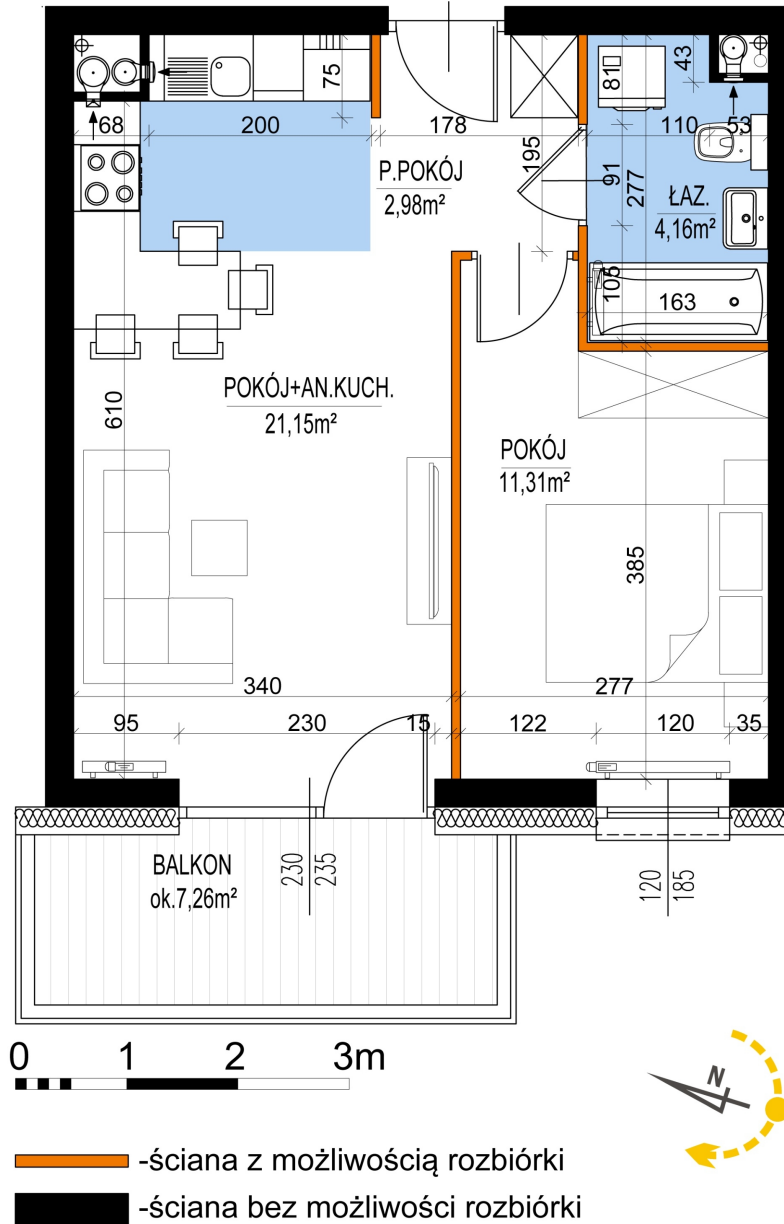

Warszawska Bud. 3 mieszkanie 13

Numer:	13
Klatka:	1
Piętro:	Piętro I
Metraż:	39,60 m ²
Pokoje:	2
Cena brutto / m ² :	8 500 zł
Cena brutto:	336 600 zł

Dane zawarte w powyższej karcie mieszkania są wyłącznie informacją handlową i nie stanowią oferty w rozumieniu Kodeksu Cywilnego. Karta została sporządzona w oparciu o projekt budowlany, mogą wystąpić niewielkie różnice w powierzchniach związane z koordynacją branżową. Powierzchnie podano z uwzględnieniem wypraw tynkarskich i wykończeń. Przedstawiona aranżacja mieszkania ma charakter poglądowy.