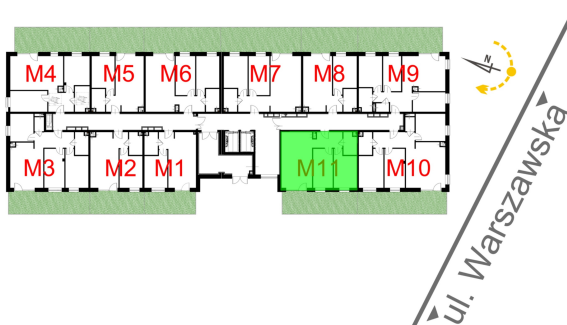

Warszawska Bud. 3 mieszkanie 11

0 1 2 3m

- ściana z możliwością rozbiórki
- ściana bez możliwości rozbiórki

Numer:	11
Klatka:	1
Piętro:	Parter
Metraż:	57,48 m ²
Pokoje:	3
Cena brutto / m ² :	8 400 zł
Cena brutto:	482 832 zł
Dodatkowo:	Ogródek ok.: 23,85 m ²

Dane zawarte w powyższej karcie mieszkania są wyłącznie informacją handlową i nie stanowią oferty w rozumieniu Kodeksu Cywilnego. Karta została sporządzona w oparciu o projekt budowlany, mogą wystąpić niewielkie różnice w powierzchniach związane z koordynacją branżową. Powierzchnie podano z uwzględnieniem wypraw tynkarskich i wykończeń. Przedstawiona aranżacja mieszkania ma charakter poglądowy.