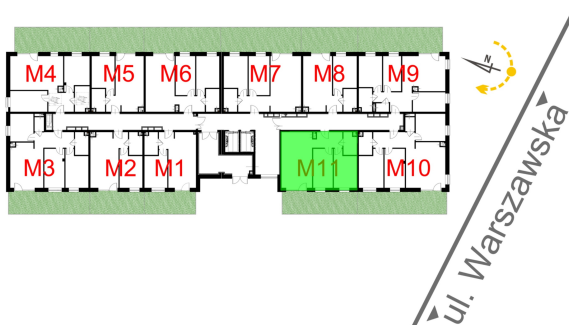

Warszawska Bud. 3 mieszkanie 11

0 1 2 3m

- ściana z możliwością rozbiórki
- ściana bez możliwości rozbiórki

Numer:	11
Klatka:	1
Piętro:	Parter
Metraż:	57,48 m ²
Pokoje:	3
Cena brutto / m ² :	8 400 zł
Cena brutto:	482 832 zł
Dodatkowo:	Ogródek ok.: 23,85 m ²

Dane zawarte w powyższej karcie mieszkania są wyłącznie informacją handlową i nie stanowią oferty w rozumieniu Kodeksu Cywilnego. Karta została sporządzona w oparciu o projekt budowlany, mogą wystąpić niewielkie różnice w powierzchniach związane z koordynacją branżową. Powierzchnie podano z uwzględnieniem wypraw tynkarskich i wykończeń. Przedstawiona aranżacja mieszkania ma charakter poglądowy.