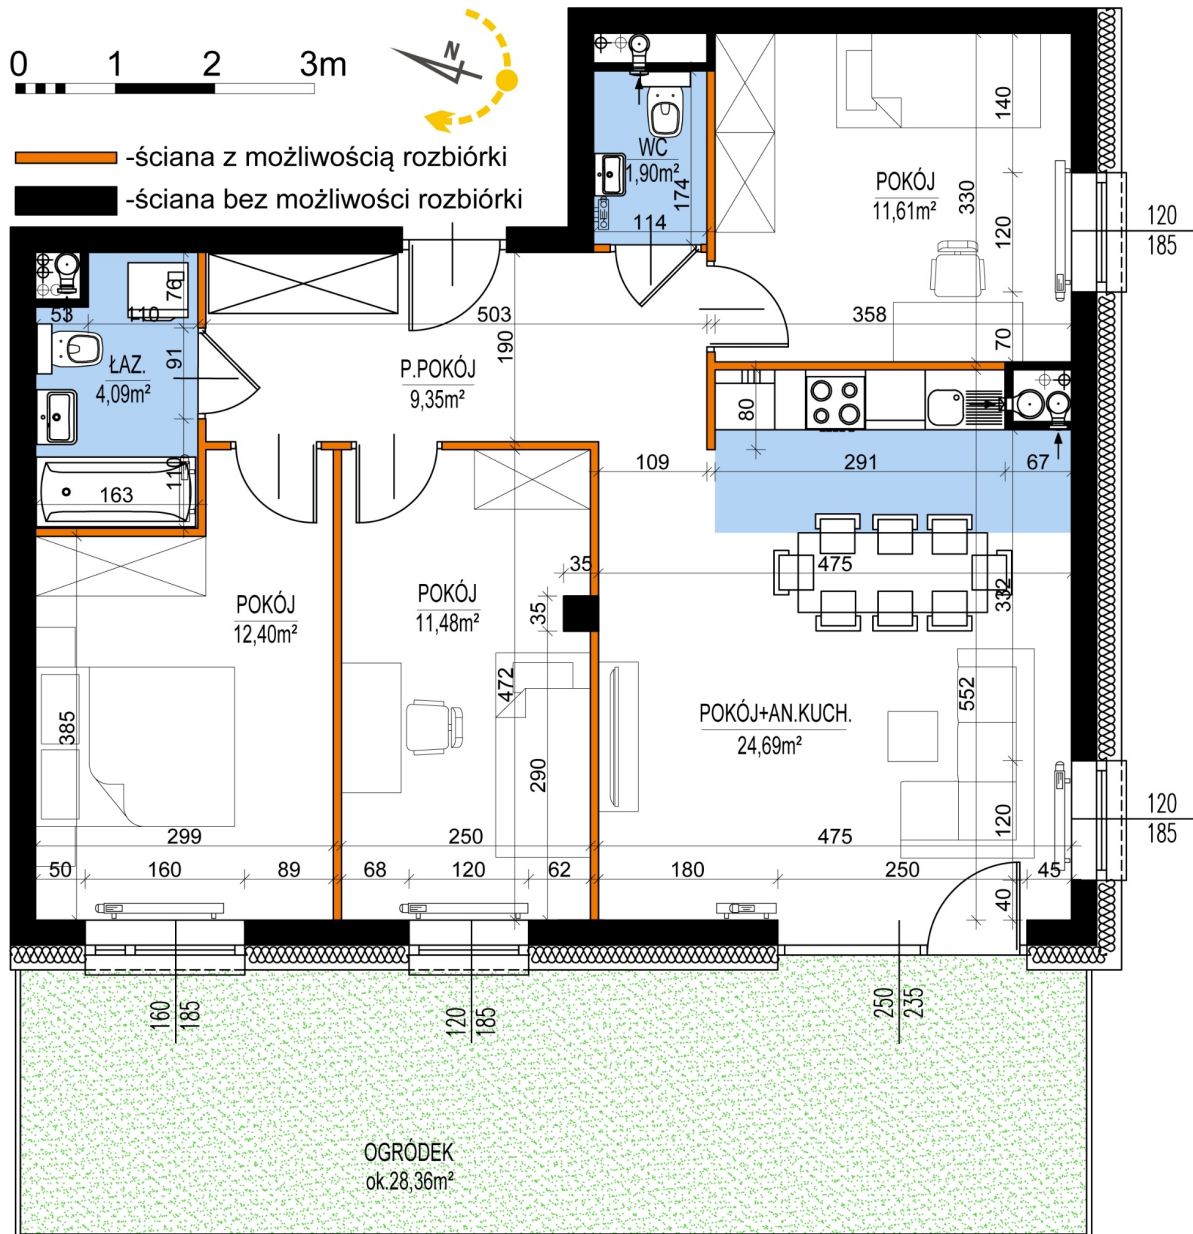

Warszawska Bud. 3 mieszkanie 10

Numer:	10
Klatka:	1
Piętro:	Parter
Metraż:	75,52 m ²
Pokoje:	4
Cena brutto / m ² :	8 400 zł
Cena brutto:	634 368 zł
Dodatkowo:	Ogródek ok.: 28,36 m ²