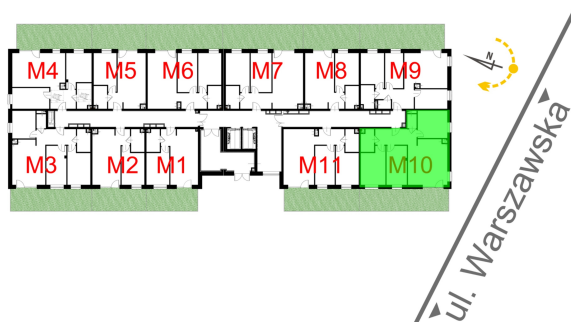

Warszawska Bud. 3 mieszkanie 10

| | |
|--------------------------------|-----------------------------------|
| Numer: | 10 |
| Klatka: | 1 |
| Piętro: | Parter |
| Metraż: | 75,52 m ² |
| Pokoje: | 4 |
| Cena brutto / m ² : | 8 400 zł |
| Cena brutto: | 634 368 zł |
| Dodatkowo: | Ogródek ok.: 28,36 m ² |