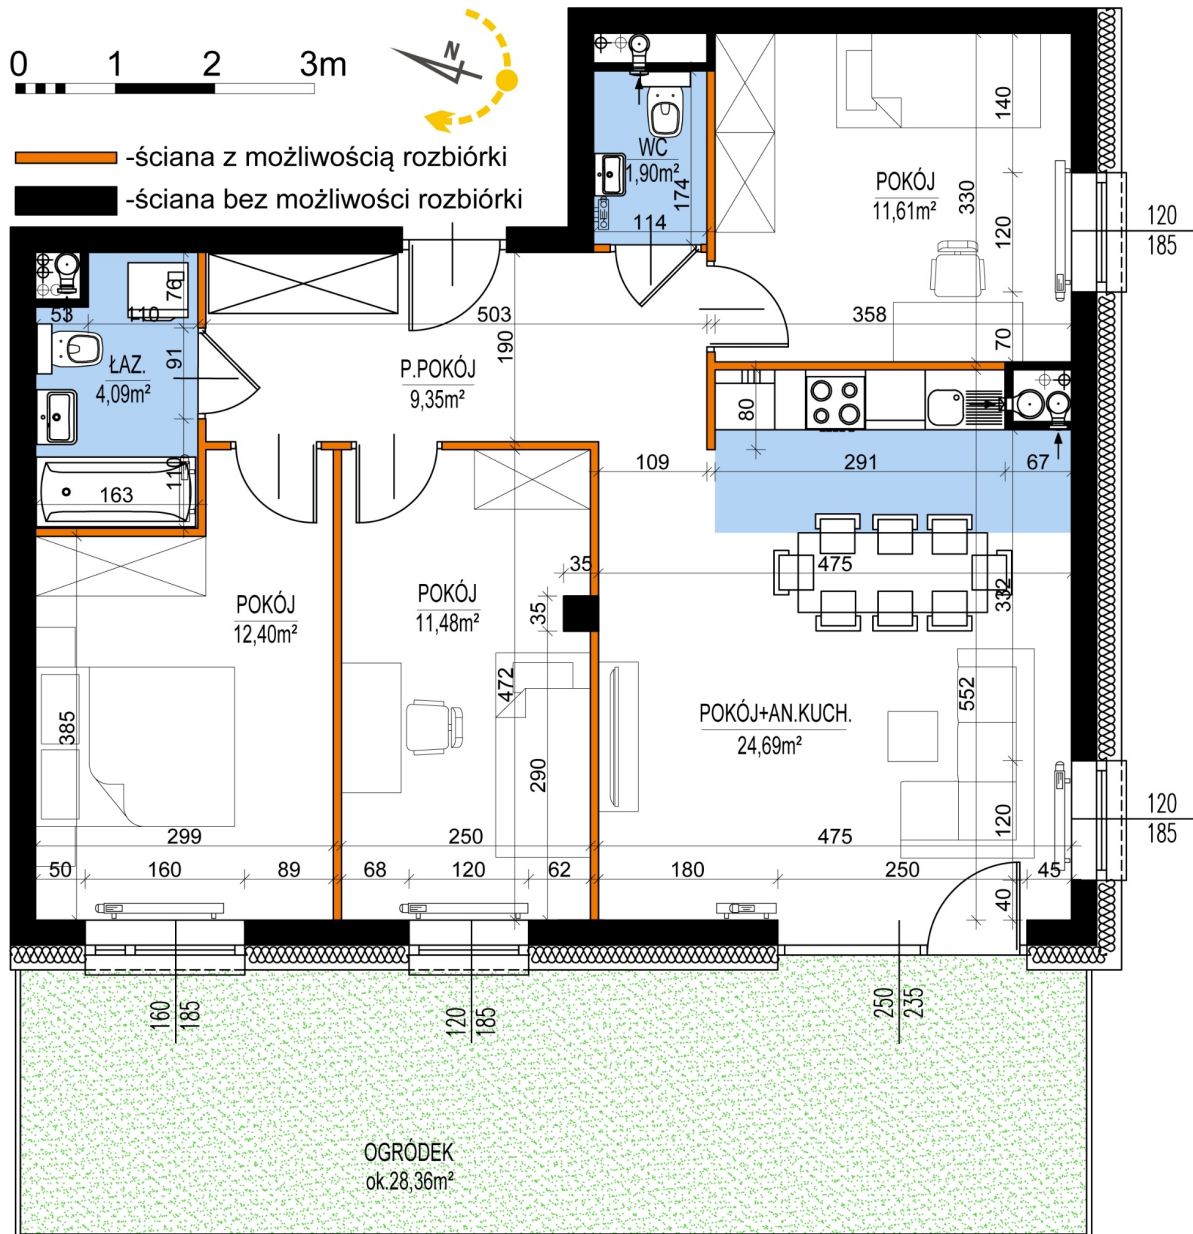

Warszawska Bud. 3 mieszkanie 10

| | |
|--------------------------------|-----------------------------------|
| Numer: | 10 |
| Klatka: | 1 |
| Piętro: | Parter |
| Metraż: | 75,52 m ² |
| Pokoje: | 4 |
| Cena brutto / m ² : | 8 400 zł |
| Cena brutto: | 634 368 zł |
| Dodatkowo: | Ogródek ok.: 28,36 m ² |