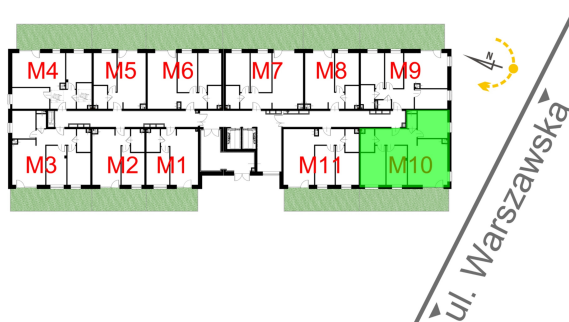

Warszawska Bud. 3 mieszkanie 10

Numer:	10
Klatka:	1
Piętro:	Parter
Metraż:	75,52 m ²
Pokoje:	4
Cena brutto / m ² :	8 400 zł
Cena brutto:	634 368 zł
Dodatkowo:	Ogródek ok.: 28,36 m ²