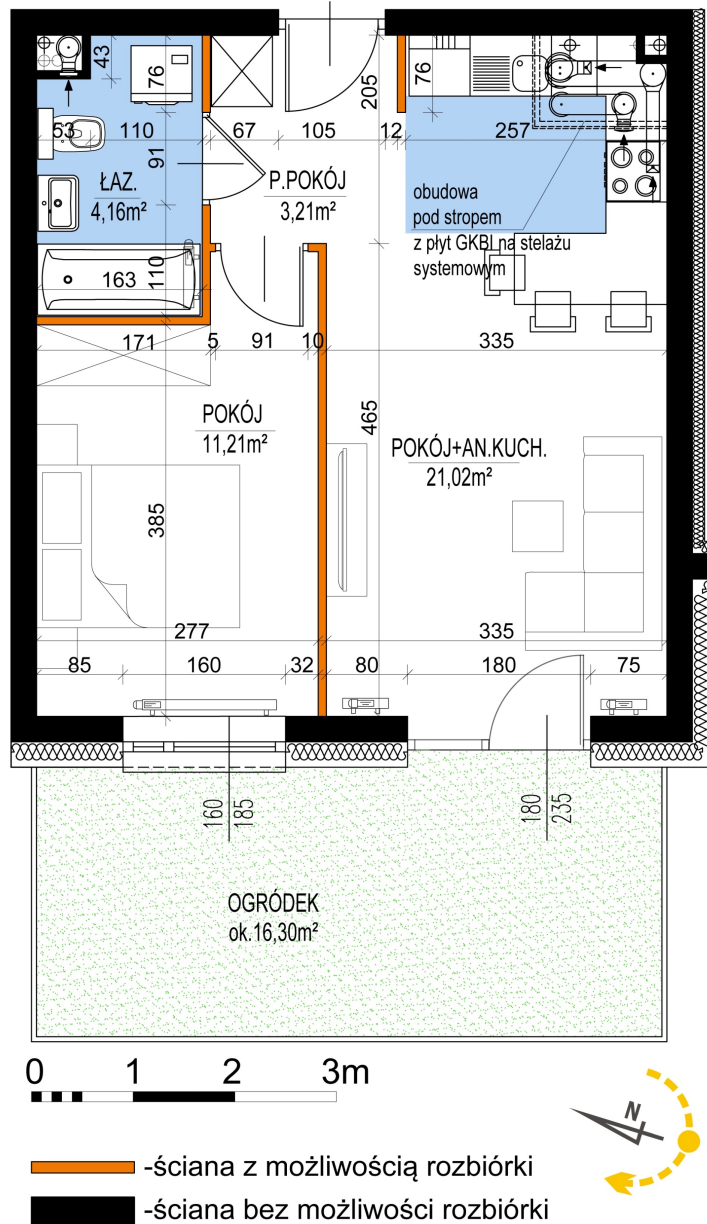

## Warszawska Bud. 3 mieszkanie 1

Numer:	1
Klatka:	1
Piętro:	Parter
Metraż:	39,60 m <sup>2</sup>
Pokoje:	2
Cena brutto / m <sup>2</sup> :	8 400 zł
Cena brutto:	332 640 zł
Dodatkowo:	Ogródek ok.: 16,30 m <sup>2</sup>

Dane zawarte w powyższej karcie mieszkania są wyłącznie informacją handlową i nie stanowią oferty w rozumieniu Kodeksu Cywilnego. Karta została sporządzona w oparciu o projekt budowlany, mogą wystąpić niewielkie różnice w powierzchniach związane z koordynacją branżową. Powierzchnie podano z uwzględnieniem wypraw tynkarskich i wykończeń. Przedstawiona aranżacja mieszkania ma charakter poglądowy.