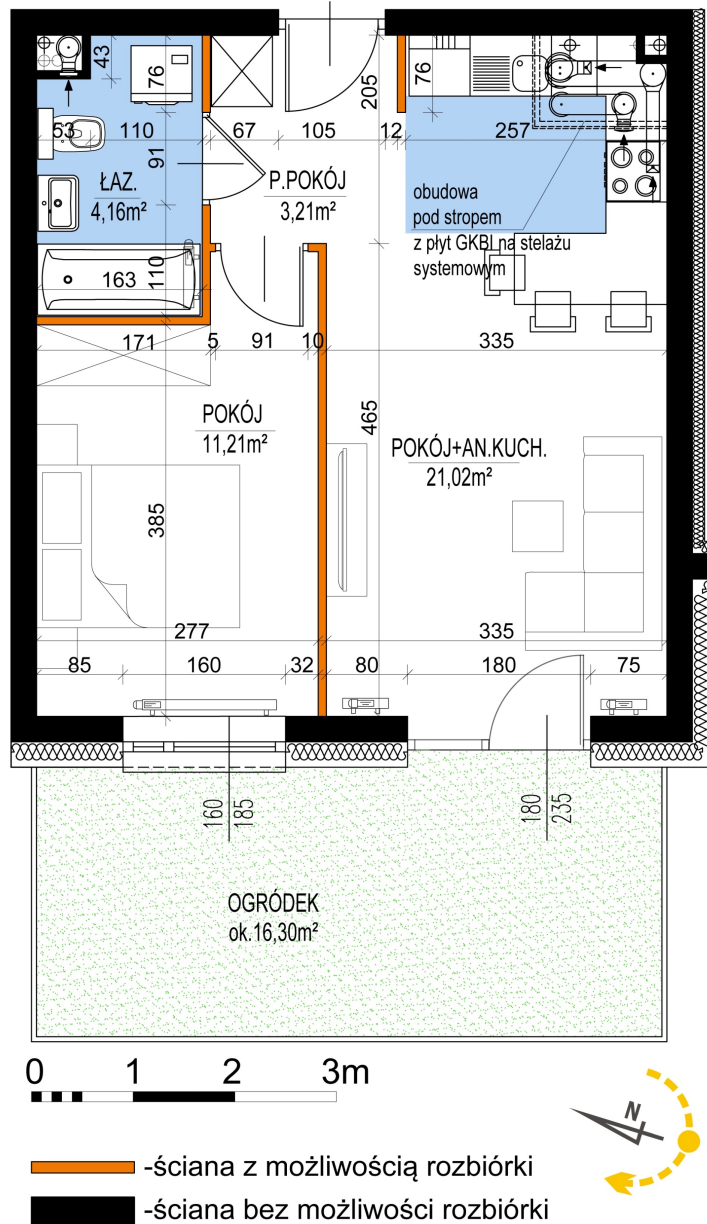

Warszawska Bud. 3 mieszkanie 1

| | |
|--------------------------------|-----------------------------------|
| Numer: | 1 |
| Klatka: | 1 |
| Piętro: | Parter |
| Metraż: | 39,60 m ² |
| Pokoje: | 2 |
| Cena brutto / m ² : | 8 400 zł |
| Cena brutto: | 332 640 zł |
| Dodatkowo: | Ogródek ok.: 16,30 m ² |