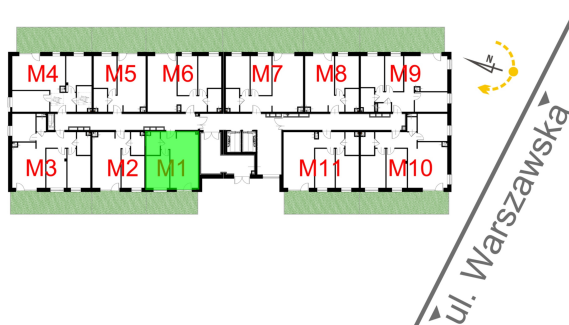

## Warszawska Bud. 3 mieszkanie 1

Numer:	1
Klatka:	1
Piętro:	Parter
Metraż:	39,60 m <sup>2</sup>
Pokoje:	2
Cena brutto / m <sup>2</sup> :	8 400 zł
Cena brutto:	332 640 zł
Dodatkowo:	Ogródek ok.: 16,30 m <sup>2</sup>

Dane zawarte w powyższej karcie mieszkania są wyłącznie informacją handlową i nie stanowią oferty w rozumieniu Kodeksu Cywilnego. Karta została sporządzona w oparciu o projekt budowlany, mogą wystąpić niewielkie różnice w powierzchniach związane z koordynacją branżową. Powierzchnie podano z uwzględnieniem wypraw tynkarskich i wykończeń. Przedstawiona aranżacja mieszkania ma charakter poglądowy.