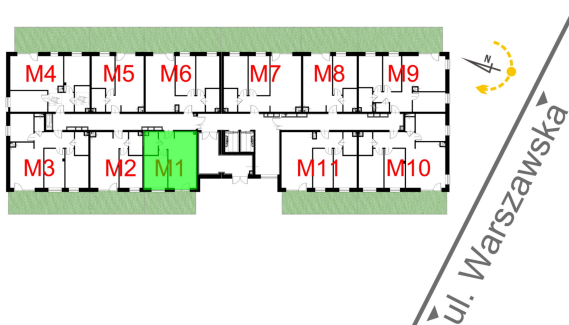

Warszawska Bud. 3 mieszkanie 1

| | |
|--------------------------------|-----------------------------------|
| Numer: | 1 |
| Klatka: | 1 |
| Piętro: | Parter |
| Metraż: | 39,60 m ² |
| Pokoje: | 2 |
| Cena brutto / m ² : | 8 400 zł |
| Cena brutto: | 332 640 zł |
| Dodatkowo: | Ogródek ok.: 16,30 m ² |