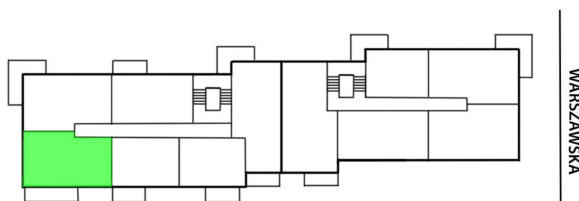

## Warszawska 6 mieszkanie 51

SKALA

Ściany z możliwością rozbiórki.  
Ściany bez możliwości rozbiórki.

WYSOKIE MAZOWIECKIE 2

Numer:	51
Klatka:	2
Piętro:	Piętro II
Metraż:	62,27 m <sup>2</sup>
Pokoje:	3
Cena brutto / m <sup>2</sup> :	8 250 zł
Cena brutto:	513 728 zł
Dodatkowo:	Gotowe do odbioru

Dane zawarte w powyższej karcie mieszkania są wyłącznie informacją handlową i nie stanowią oferty w rozumieniu Kodeksu Cywilnego. Karta została sporządzona w oparciu o projekt budowlany, mogą wystąpić niewielkie różnice w powierzchniach związane z koordynacją branżową. Powierzchnie podano z uwzględnieniem wypraw tynkarskich i wykończeń. Przedstawiona aranżacja mieszkania ma charakter poglądowy.