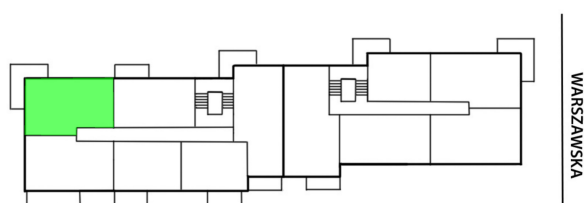

Warszawska 6 mieszkanie 46

SKALA

Ściany z możliwością rozbiórki.
Ściany bez możliwości rozbiórki.

WYSOKIE MAZOWIECKIE 2

Numer:	46
Klatka:	2
Piętro:	Piętro I
Metraż:	61,99 m ²
Pokoje:	3
Cena brutto / m²:	8 100 zł
Cena brutto:	502 119 zł
Dodatkowo:	Gotowe do odbioru