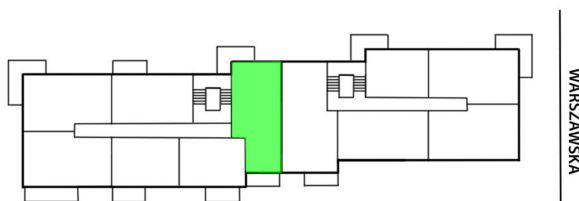

## Warszawska 6 mieszkanie 42

### SKALA

- Ściany z możliwością rozbiórki.
- Ściany bez możliwości rozbiórki.

WYSOKIE MAZOWIECKIE 2

Numer:	42
Klatka:	2
Piętro:	Piętro I
Metraż:	66,23 m <sup>2</sup>
Pokoje:	3
Cena brutto / m <sup>2</sup> :	8 050 zł
Cena brutto:	533 152 zł
Dodatkowo:	Gotowe do odbioru