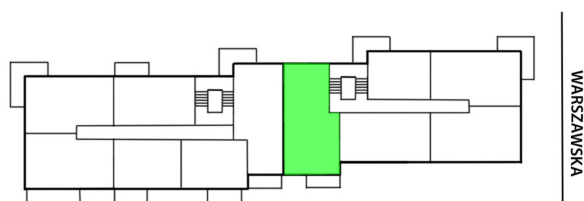

Warszawska 6 mieszkanie 10

SKALA

- Ściany z możliwością rozbiórki.
- Ściany bez możliwości rozbiórki.

WYSOKIE MAZOWIECKIE 2

Numer:	10
Klatka:	1
Piętro:	Piętro I
Metraż:	75,58 m ²
Pokoje:	4
Cena brutto / m ² :	8 050 zł
Cena brutto:	608 419 zł
Dodatkowo:	Gotowe do odbioru