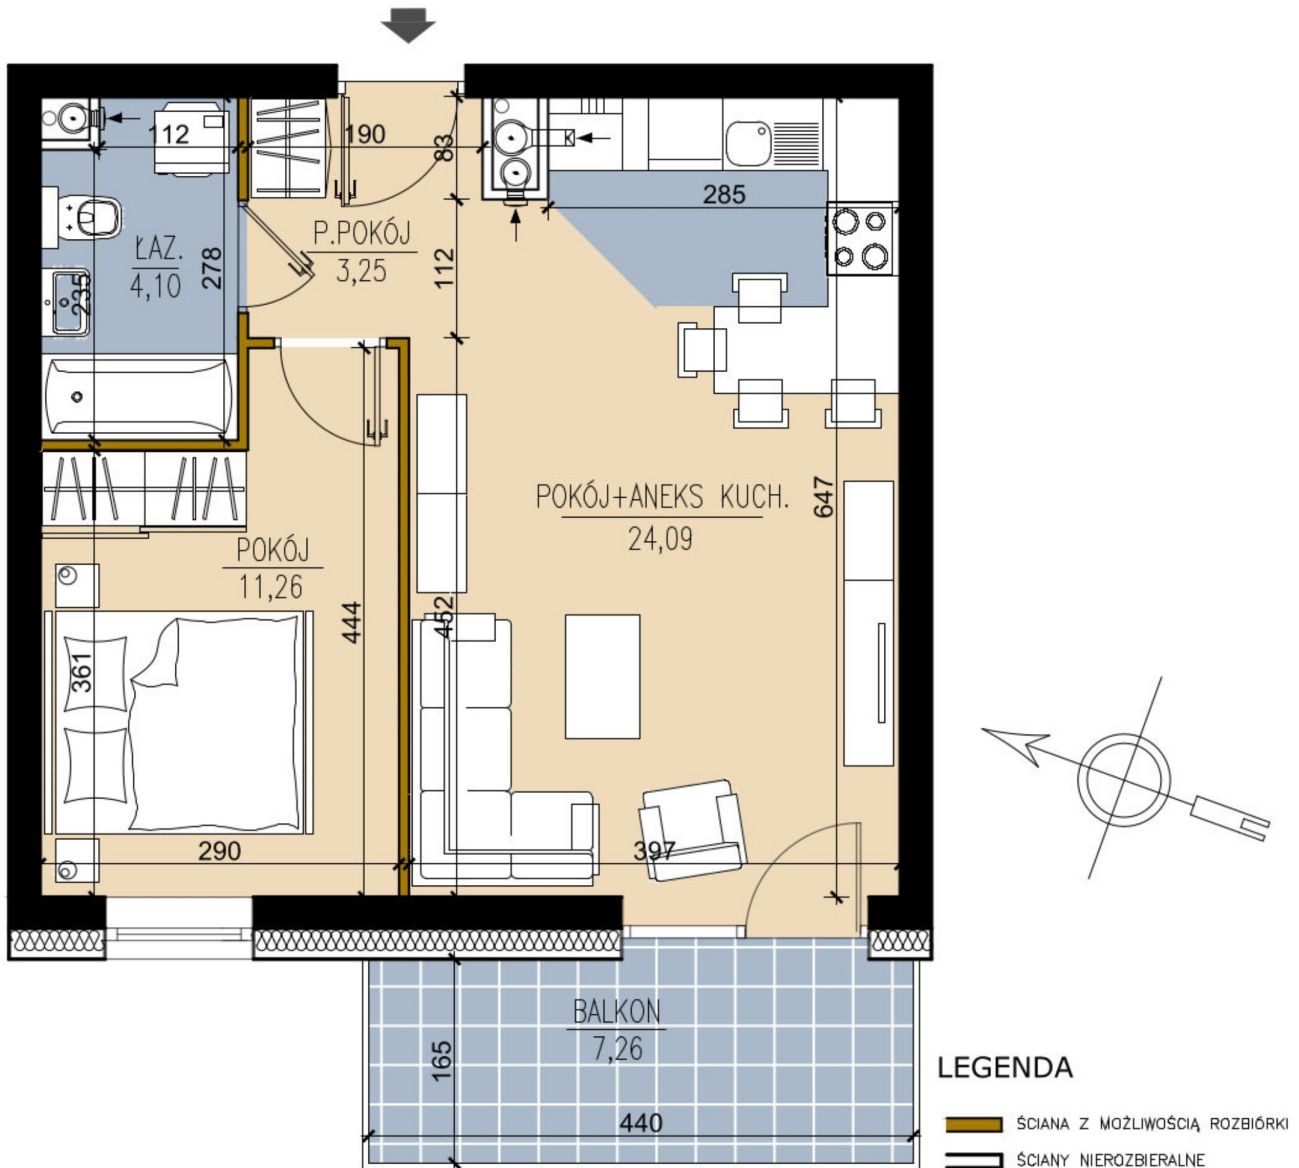

plk. Bolesława Mościckiego 3 mieszkanie 140

LEGENDA

- ŚCIANA Z MOŻLIWOŚCIĄ ROZBIÓRKI
- ŚCIANY NIEROZBIERALNE

Numer:	140
Klatka:	3
Piętro:	Piętro V
Metraż:	42,70 m ²
Pokoje:	2
Cena brutto / m ² :	8 800 zł
Cena brutto:	375 760 zł
Odbiór mieszkań do:	28 lut 2025

Dane zawarte w powyższej karcie mieszkania są wyłącznie informacją handlową i nie stanowią oferty w rozumieniu Kodeksu Cywilnego. Karta została sporządzona w oparciu o projekt budowlany, mogą wystąpić niewielkie różnice w powierzchniach związane z koordynacją branżową. Powierzchnie podano z uwzględnieniem wypraw tynkarskich i wykończeń. Przedstawiona aranżacja mieszkania ma charakter poglądowy.