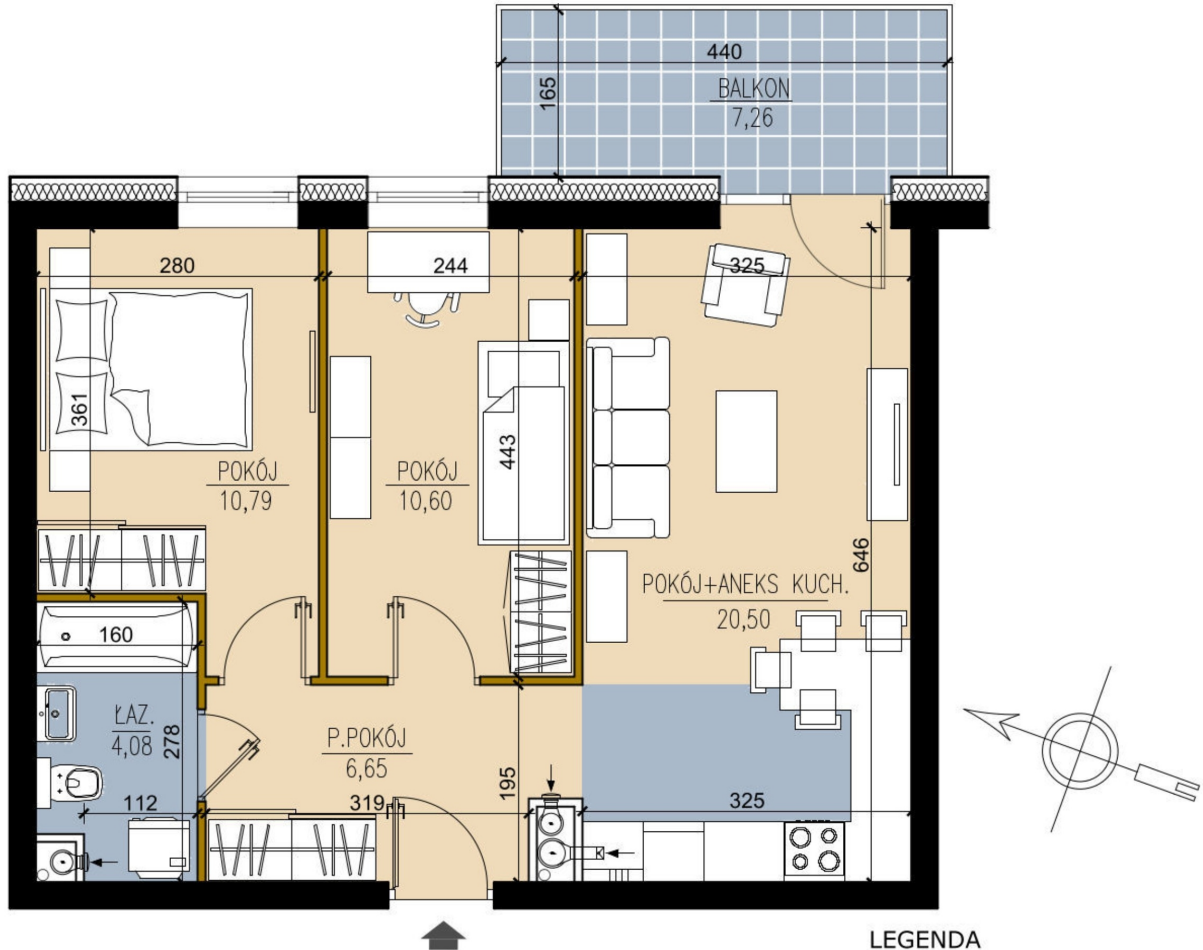

plk. Bolesława Mościckiego 3 mieszkanie 136

LEGENDA

- ŚCIANA Z MOŻLIWOŚCIĄ ROZBIÓRKI
- ŚCIANY NIEROZBIERALNE

Numer:	136
Klatka:	3
Piętro:	Piętro V
Metraż:	52,83 m ²
Pokoje:	3
Cena brutto / m ² :	8 500 zł
Cena brutto:	449 055 zł
Odbiór mieszkań do:	28 lut 2025

Dane zawarte w powyższej karcie mieszkania są wyłącznie informacją handlową i nie stanowią oferty w rozumieniu Kodeksu Cywilnego. Karta została sporządzona w oparciu o projekt budowlany, mogą wystąpić niewielkie różnice w powierzchniach związane z koordynacją branżową. Powierzchnie podano z uwzględnieniem wypraw tynkarskich i wykończeń. Przedstawiona aranżacja mieszkania ma charakter poglądowy.