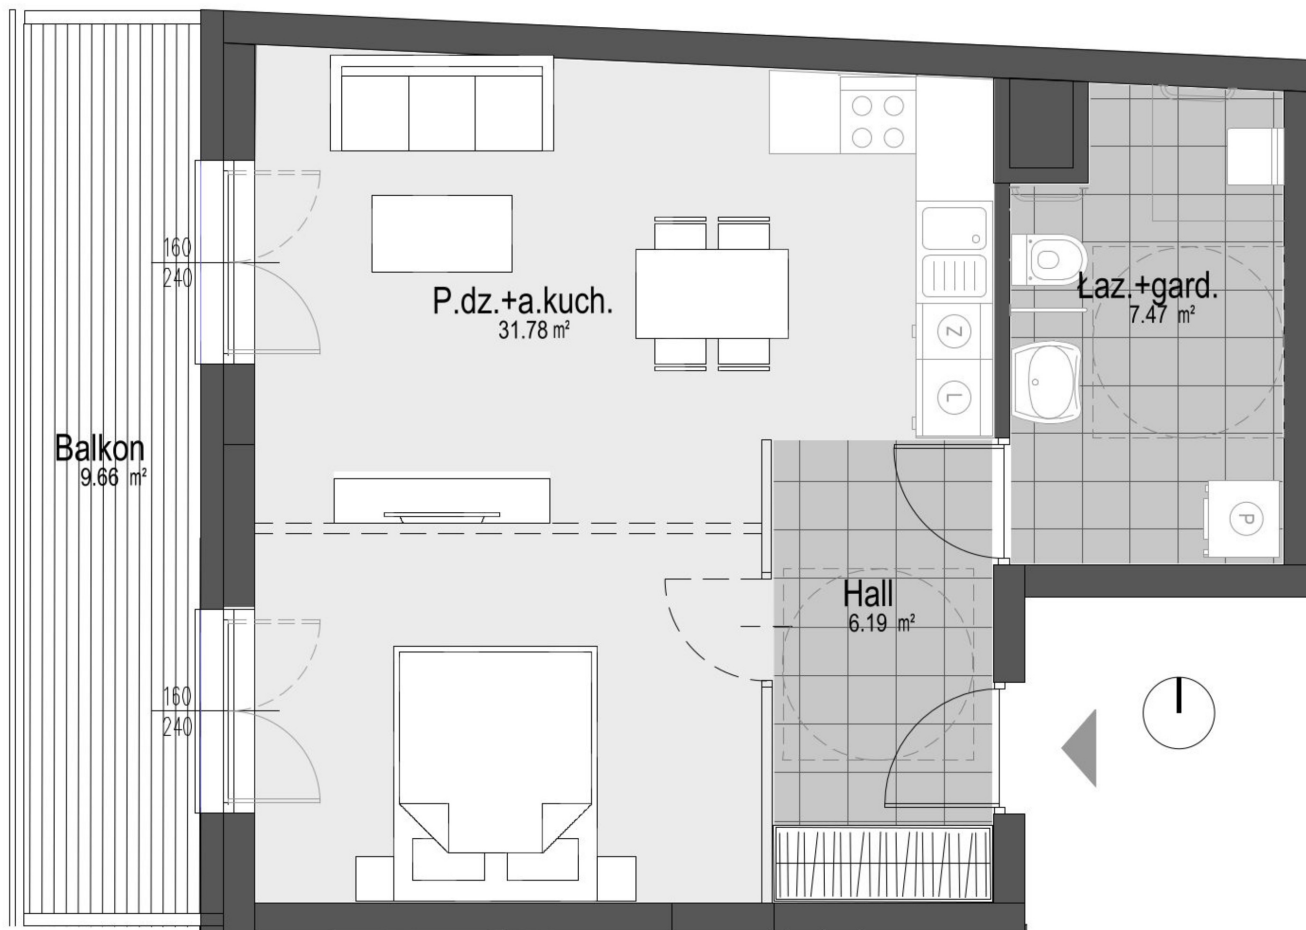

Generała Józefa Bema 45 mieszkanie 8

Numer:	8
Piętro:	Piętro II
Metraż:	48,90 m ²
Cena brutto / m²:	11 400 zł
Cena brutto:	557 460 zł