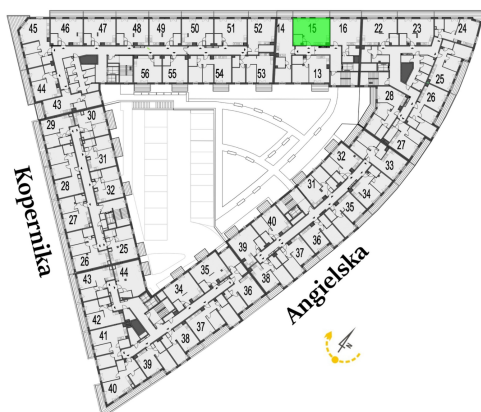

Generała Józefa Bema 45 mieszkanie 15

Numer:	15
Piętro:	Piętro IV
Metraż:	44,12 m²
Cena brutto / m²:	11 300 zł
Cena brutto:	498 556 zł