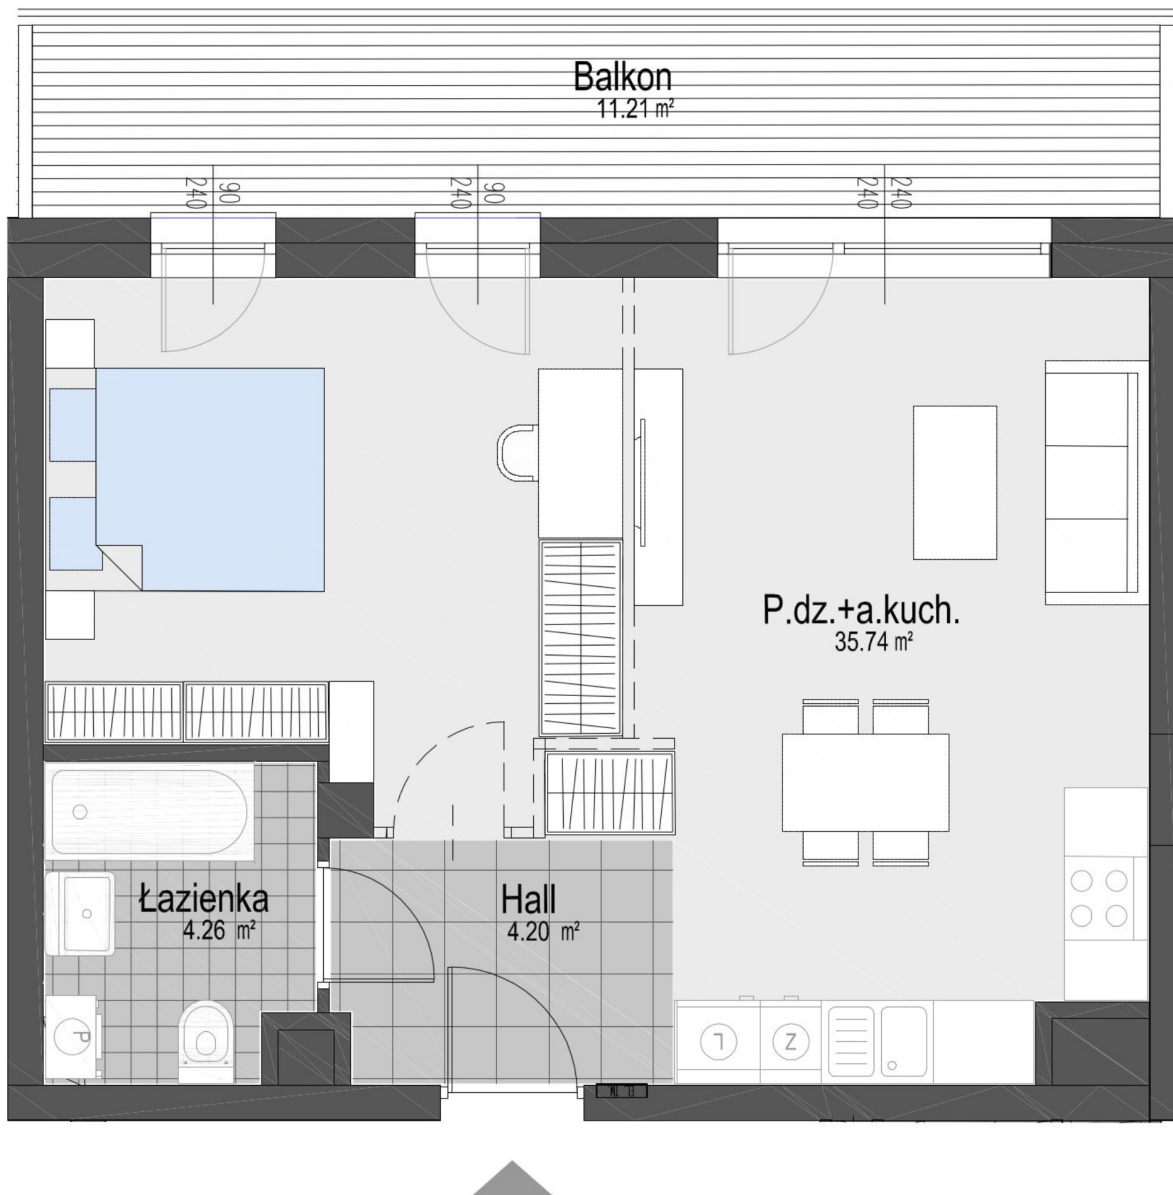

Generała Józefa Bema 45 mieszkanie 15

Numer:	15
Piętro:	Piętro IV
Metraż:	44,12 m²
Cena brutto / m²:	11 300 zł
Cena brutto:	498 556 zł