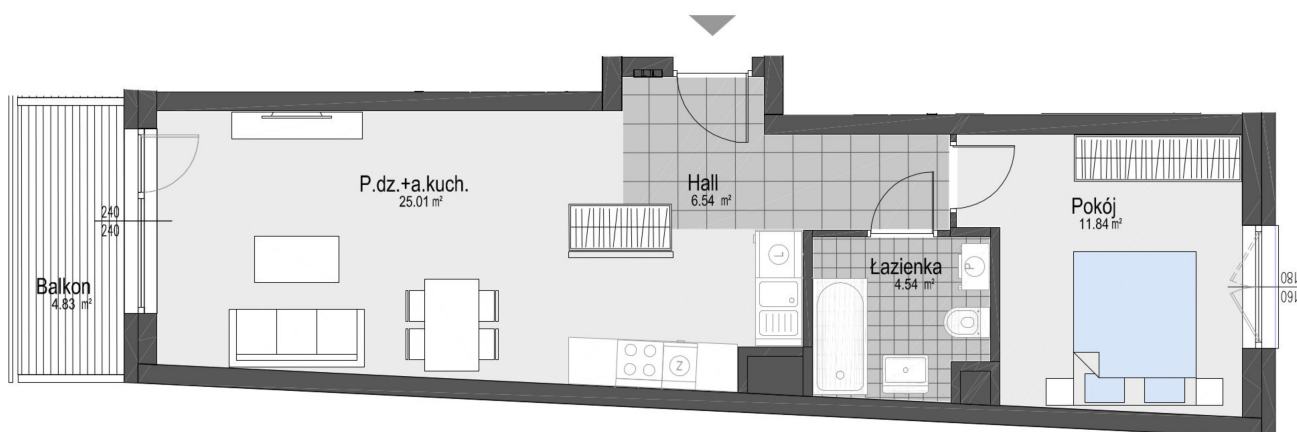

## Generała Józefa Bema 45 mieszkanie 10

Numer:	10
Piętro:	Piętro III
Metraż:	47,93 m <sup>2</sup>
Cena brutto / m <sup>2</sup> :	11 500 zł
Cena brutto:	551 195 zł

Dane zawarte w powyższej karcie mieszkania są wyłącznie informacją handlową i nie stanowią oferty w rozumieniu Kodeksu Cywilnego. Karta została sporządzona w oparciu o projekt budowlany, mogą wystąpić niewielkie różnice w powierzchniach związane z koordynacją branżową. Powierzchnie podano z uwzględnieniem wypraw tynkarskich i wykończeń. Przedstawiona aranżacja mieszkania ma charakter poglądowy.