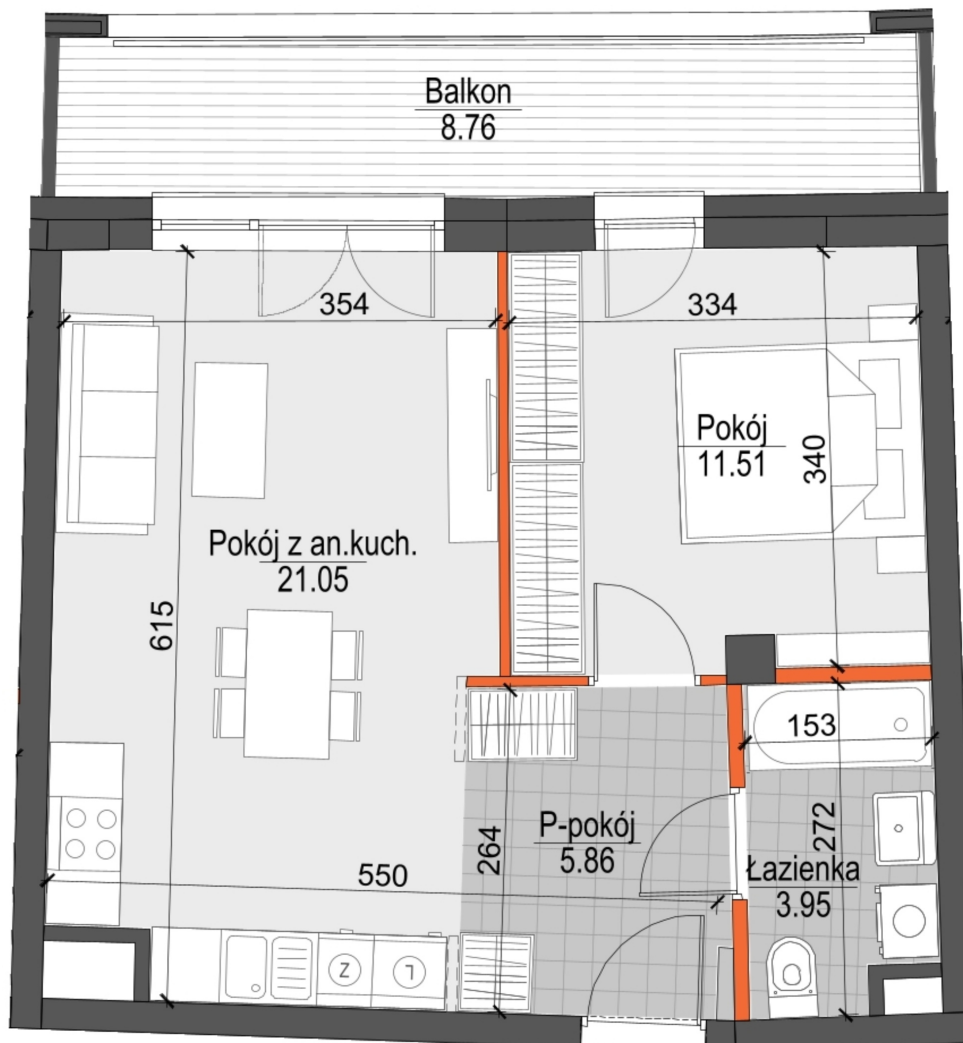

Kopernika IV mieszkanie 9

- ŚCIANY NIEROZBIERALNE
- ŚCIANY Z MOŻLIWOŚCIĄ ROZBIÓRKI

| | |
|--------------------------------|----------------------|
| Numer: | 9 |
| Klatka: | 1 |
| Piętro: | Piętro II |
| Metraż: | 42,37 m ² |
| Pokoje: | 2 |
| Cena brutto / m ² : | 12 000 zł |
| Cena brutto: | 508 440 zł |