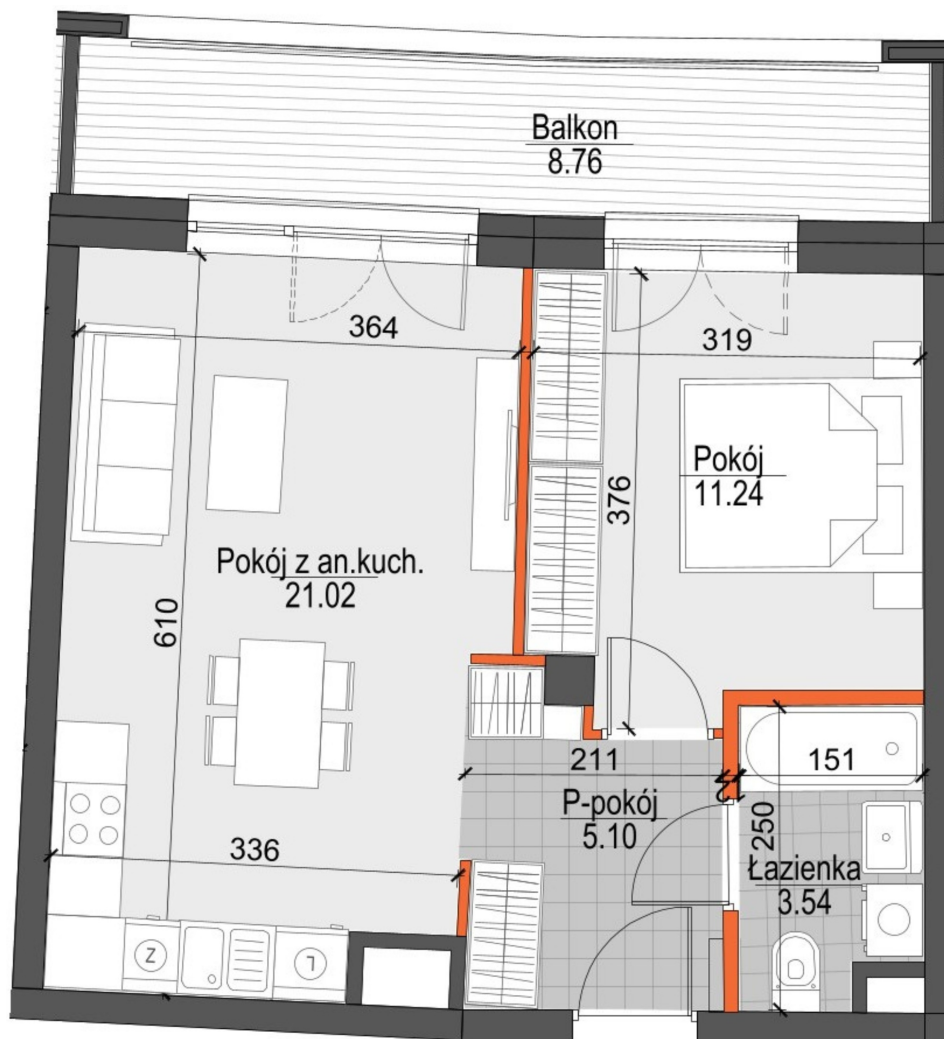

Kopernika IV mieszkanie 63

- ŚCIANY NIEROZBIERALNE
- ŚCIANY Z MOŻLIWOŚCIĄ ROZBIÓRKI

Numer:	63
Klatka:	2
Piętro:	Piętro IV
Metraż:	40,90 m ²
Pokoje:	2
Cena brutto / m²:	12 400 zł
Cena brutto:	507 160 zł

Dane zawarte w powyższej karcie mieszkania są wyłącznie informacją handlową i nie stanowią oferty w rozumieniu Kodeksu Cywilnego. Karta została sporządzona w oparciu o projekt budowlany, mogą wystąpić niewielkie różnice w powierzchniach związane z koordynacją branżową. Powierzchnie podano z uwzględnieniem wypraw tynkarskich i wykończeń. Przedstawiona aranżacja mieszkania ma charakter poglądowy.