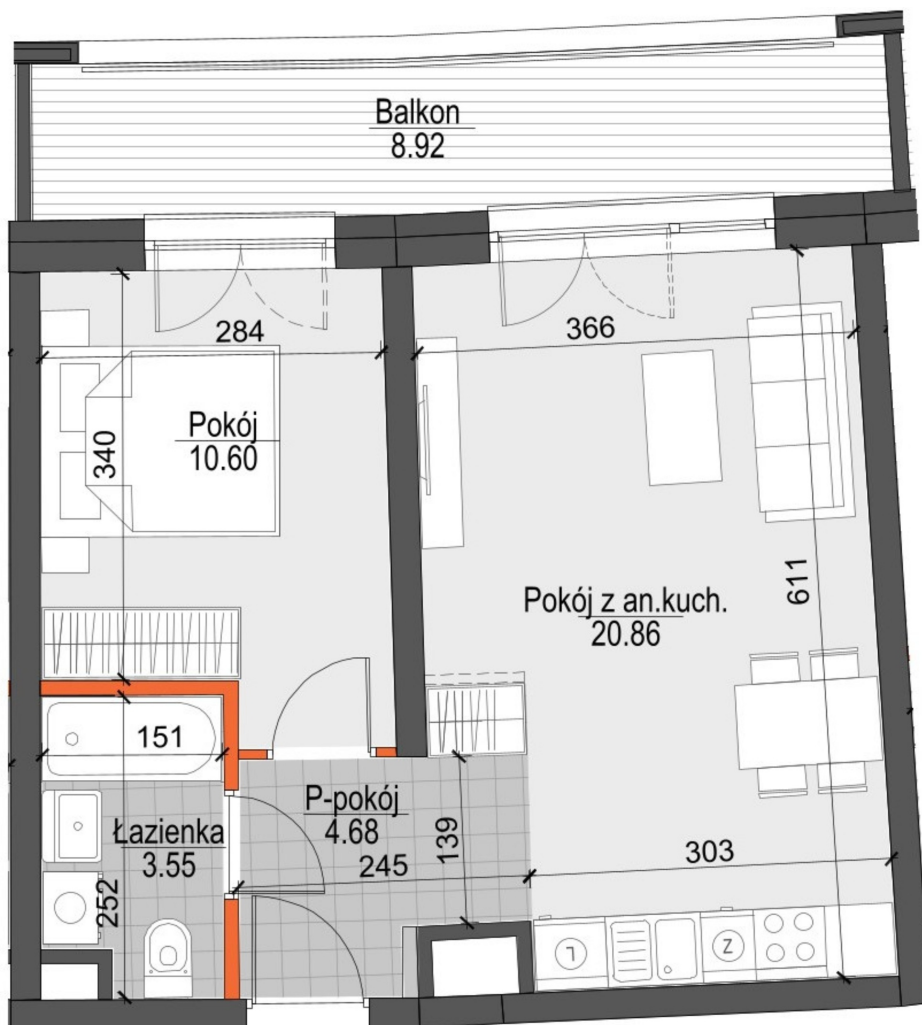

Kopernika IV mieszkanie 50

- ŚCIANY NIEROZBIERALNE
- ŚCIANY Z MOŻLIWOŚCIĄ ROZBIÓRKI

Numer:	50
Klatka:	2
Piętro:	Piętro II
Metraż:	39,69 m ²
Pokoje:	2
Cena brutto / m ² :	12 300 zł
Cena brutto:	488 187 zł