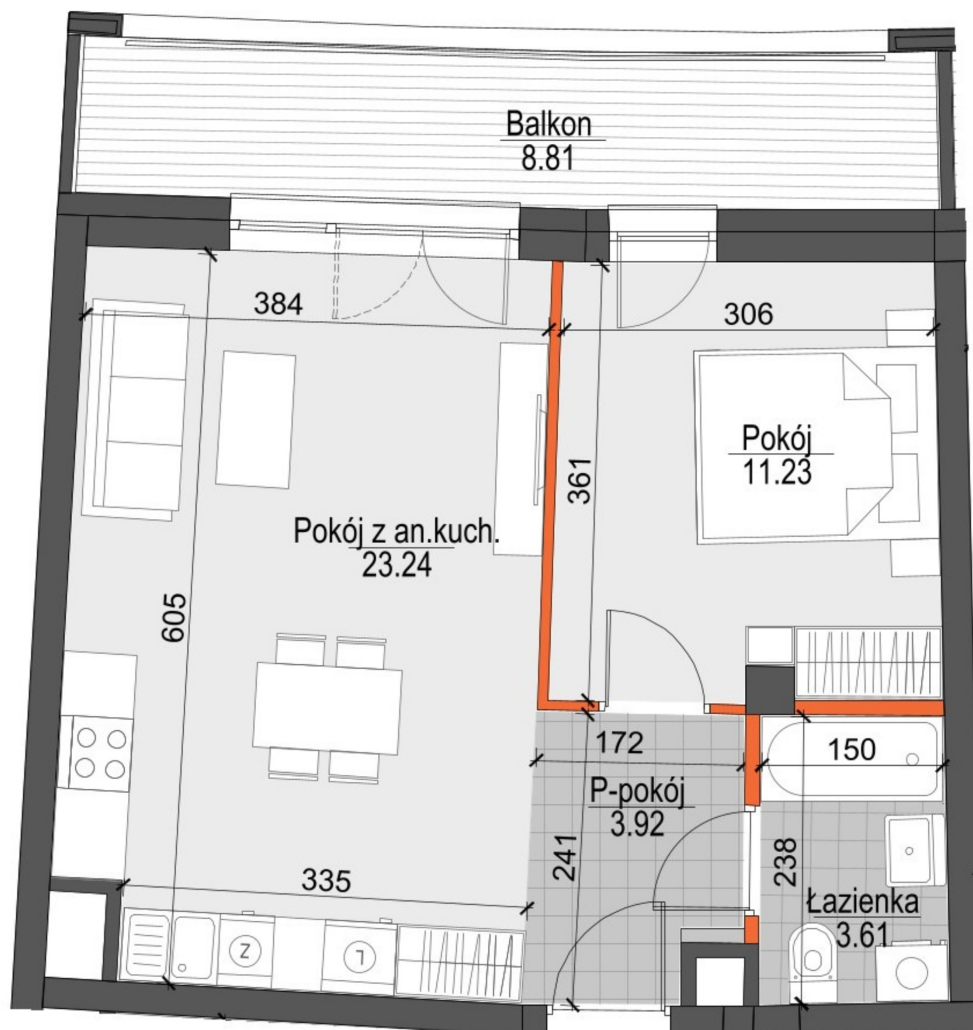

Kopernika IV mieszkanie 48

- ŚCIANY NIEROZBIERALNE
- ŚCIANY Z MOŻLIWOŚCIĄ ROZBIÓRKI

Numer:	48
Klatka:	2
Piętro:	Piętro II
Metraż:	42,00 m ²
Pokoje:	2
Cena brutto / m ² :	12 100 zł
Cena brutto:	508 200 zł