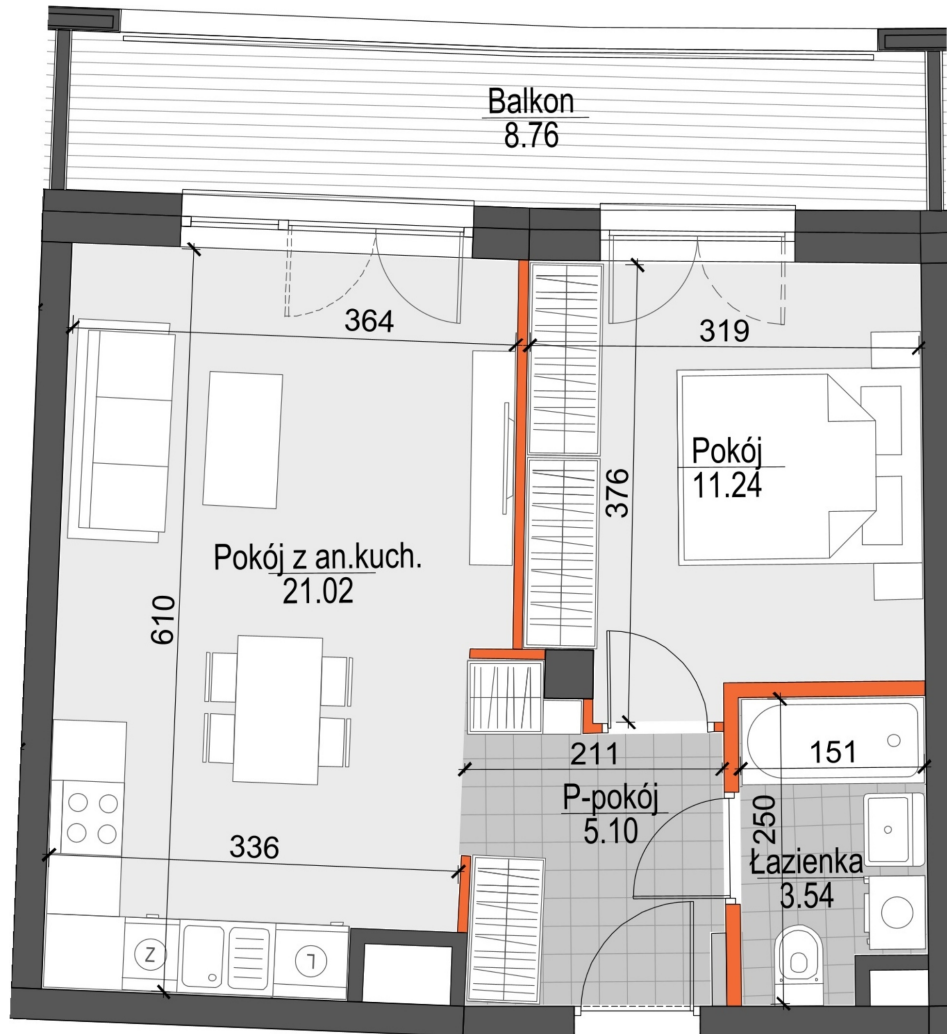

Kopernika IV mieszkanie 42

- ŚCIANY NIEROZBIERALNE
- ŚCIANY Z MOŻLIWOŚCIĄ ROZBIÓRKI

Numer:	42
Klatka:	2
Piętro:	Piętro I
Metraż:	41,01 m ²
Pokoje:	2
Cena brutto / m ² :	11 700 zł
Cena brutto:	479 817 zł

Dane zawarte w powyższej karcie mieszkania są wyłącznie informacją handlową i nie stanowią oferty w rozumieniu Kodeksu Cywilnego. Karta została sporządzona w oparciu o projekt budowlany, mogą wystąpić niewielkie różnice w powierzchniach związane z koordynacją branżową. Powierzchnie podano z uwzględnieniem wypraw tynkarskich i wykończeń. Przedstawiona aranżacja mieszkania ma charakter poglądowy.