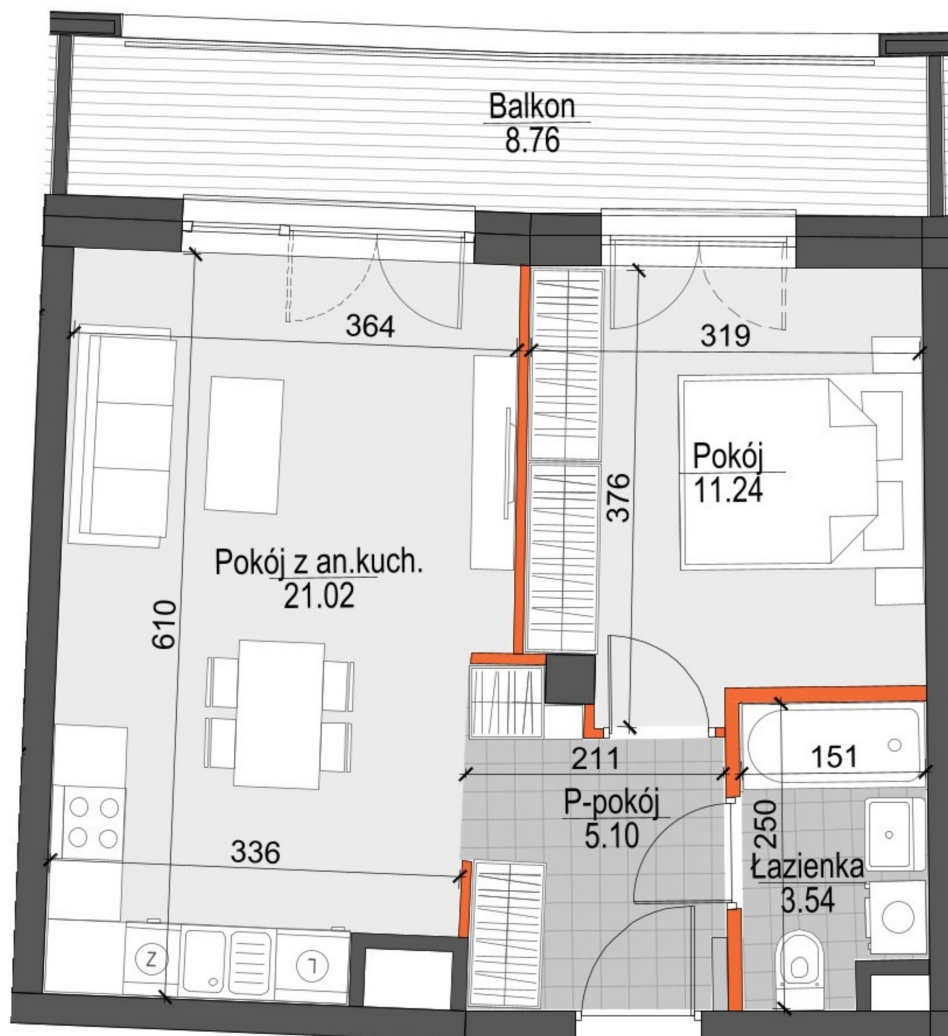

Kopernika IV mieszkanie 42

- ŚCIANY NIEROZBIERALNE
- ŚCIANY Z MOŻLIWOŚCIĄ ROZBIÓRKI

Numer:	42
Klatka:	2
Piętro:	Piętro I
Metraż:	40,90 m ²
Pokoje:	2
Cena brutto / m²:	11 700 zł
Cena brutto:	478 530 zł