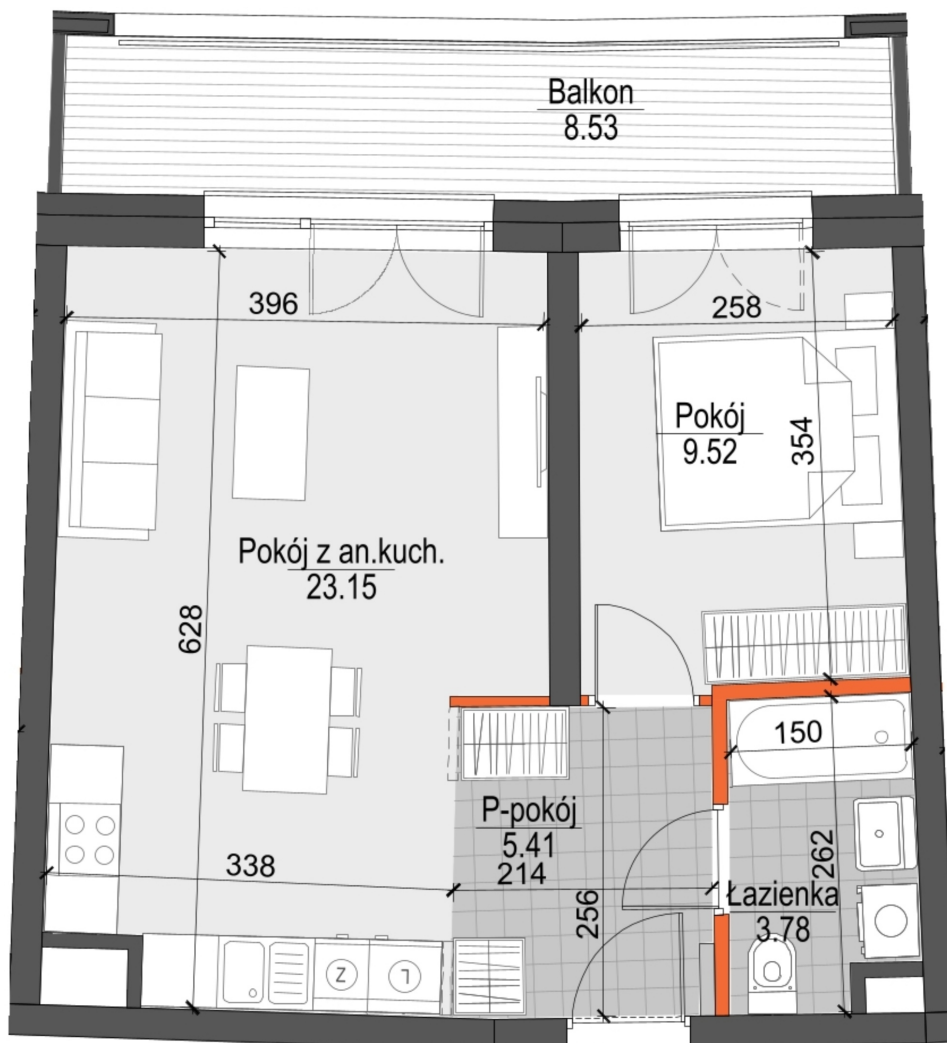

## Kopernika IV mieszkanie 4

- ŚCIANY NIEROZBIERALNE
- ŚCIANY Z MOŻLIWOŚCIĄ ROZBIÓRKI

Numer:	4
Klatka:	1
Piętro:	Piętro I
Metraż:	41,86 m <sup>2</sup>
Pokoje:	2
Cena brutto / m <sup>2</sup> :	11 600 zł
Cena brutto:	485 576 zł

Dane zawarte w powyższej karcie mieszkania są wyłącznie informacją handlową i nie stanowią oferty w rozumieniu Kodeksu Cywilnego. Karta została sporządzona w oparciu o projekt budowlany, mogą wystąpić niewielkie różnice w powierzchniach związane z koordynacją branżową. Powierzchnie podano z uwzględnieniem wypraw tynkarskich i wykończeń. Przedstawiona aranżacja mieszkania ma charakter poglądowy.