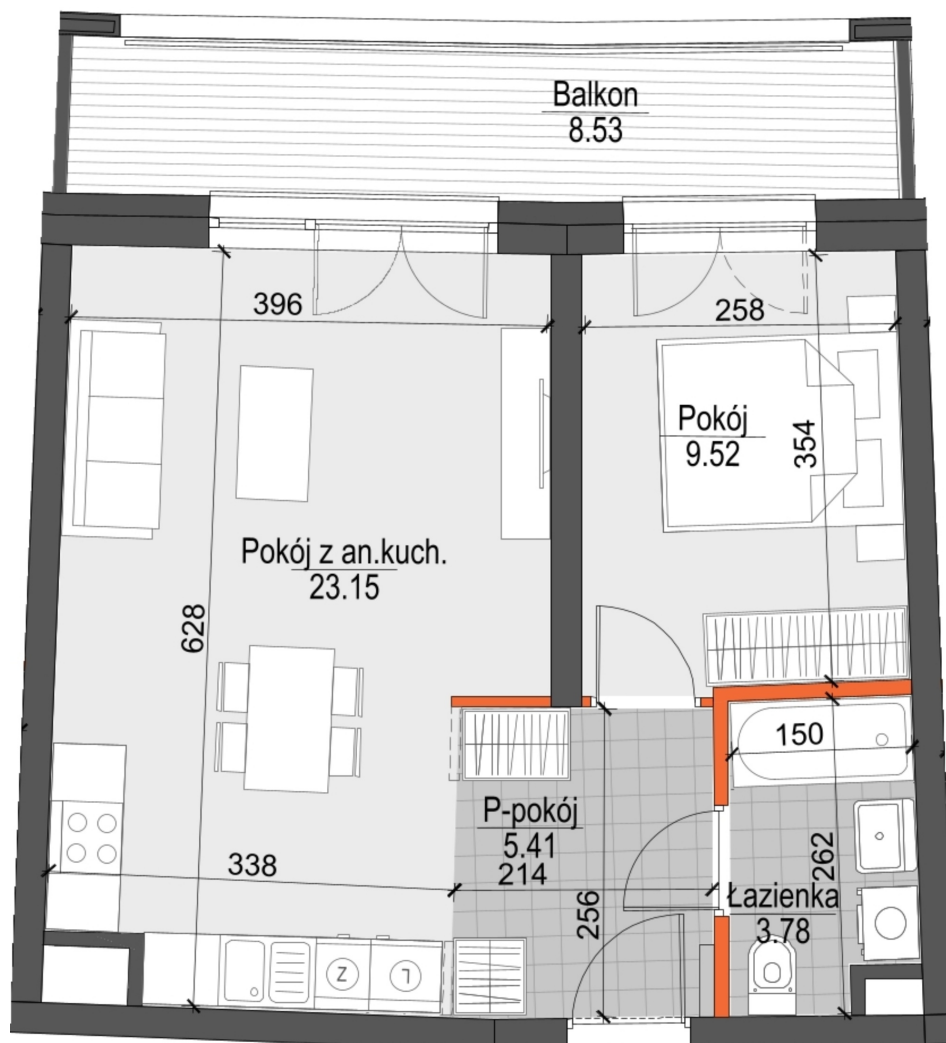

Kopernika IV mieszkanie 34

- ŚCIANY NIEROZBIERALNE
- ŚCIANY Z MOŻLIWOŚCIĄ ROZBIÓRKI

Numer:	34
Klatka:	1
Piętro:	Piętro VI
Metraż:	41,86 m ²
Pokoje:	2
Cena brutto / m ² :	12 500 zł
Cena brutto:	523 250 zł