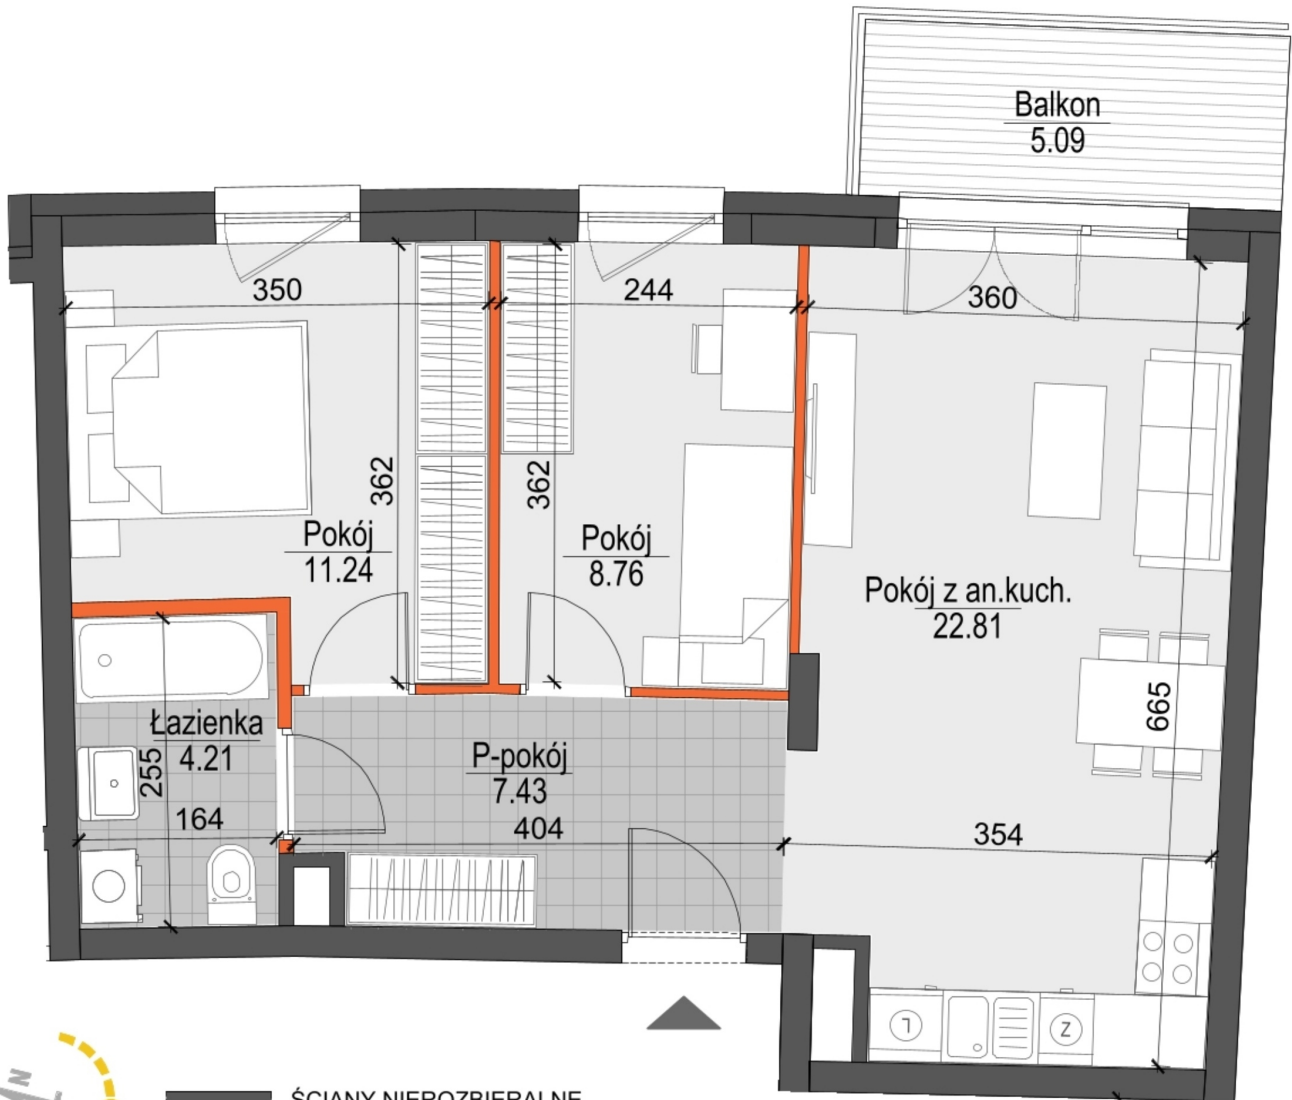

Kopernika IV mieszkanie 25

- ŚCIANY NIEROZBIERALNE
- ŚCIANY Z MOŻLIWOŚCIĄ ROZBIÓRKI

Numer:	25
Klatka:	1
Piętro:	Piętro V
Metraż:	54,45 m ²
Pokoje:	3
Cena brutto / m ² :	11 700 zł
Cena brutto:	637 065 zł

Dane zawarte w powyższej karcie mieszkania są wyłącznie informacją handlową i nie stanowią oferty w rozumieniu Kodeksu Cywilnego. Karta została sporządzona w oparciu o projekt budowlany, mogą wystąpić niewielkie różnice w powierzchniach związane z koordynacją branżową. Powierzchnie podano z uwzględnieniem wypraw tynkarskich i wykończeń. Przedstawiona aranżacja mieszkania ma charakter poglądowy.