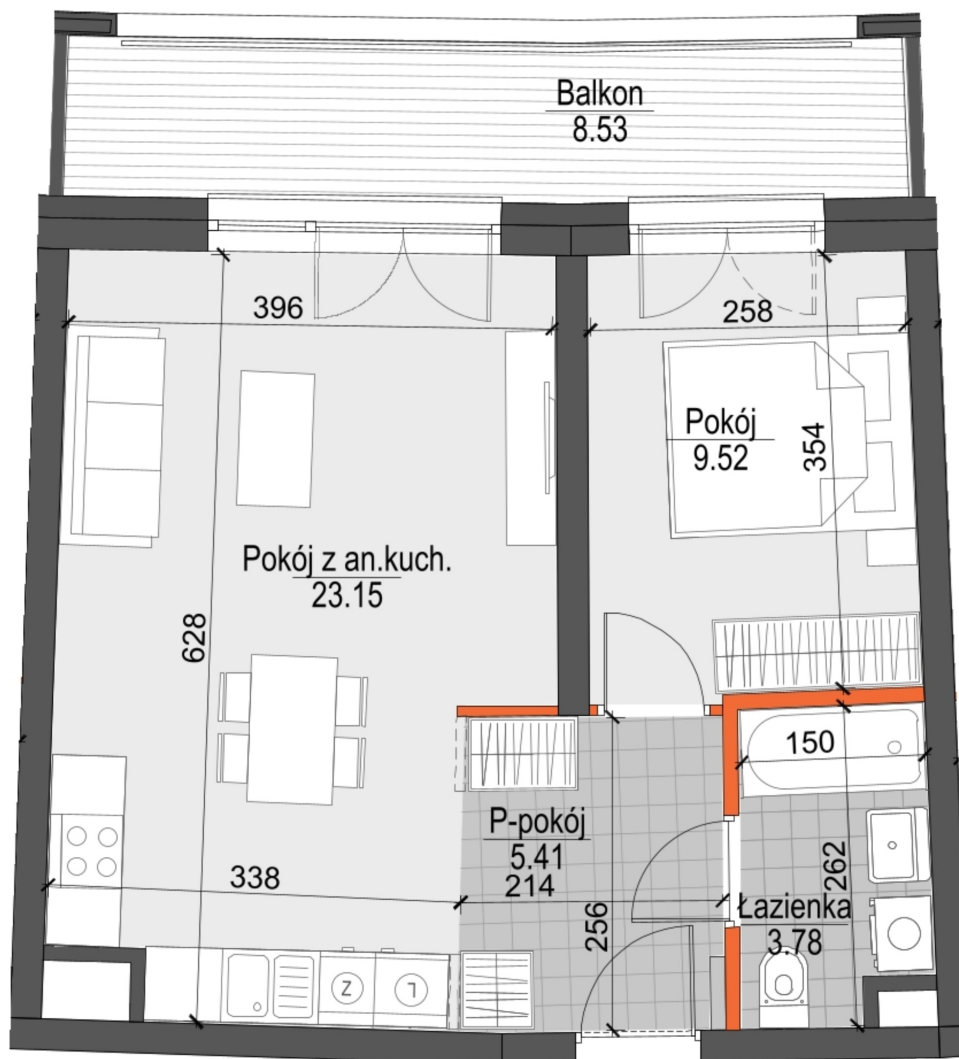

## Kopernika IV mieszkanie 22

- ŚCIANY NIEROZBIERALNE
- ŚCIANY Z MOŻLIWOŚCIĄ ROZBIÓRKI

Numer:	22
Klatka:	1
Piętro:	Piętro IV
Metraż:	41,86 m <sup>2</sup>
Pokoje:	2
Cena brutto / m <sup>2</sup> :	12 300 zł
Cena brutto:	514 878 zł

Dane zawarte w powyższej karcie mieszkania są wyłącznie informacją handlową i nie stanowią oferty w rozumieniu Kodeksu Cywilnego. Karta została sporządzona w oparciu o projekt budowlany, mogą wystąpić niewielkie różnice w powierzchniach związane z koordynacją branżową. Powierzchnie podano z uwzględnieniem wypraw tynkarskich i wykończeń. Przedstawiona aranżacja mieszkania ma charakter poglądowy.