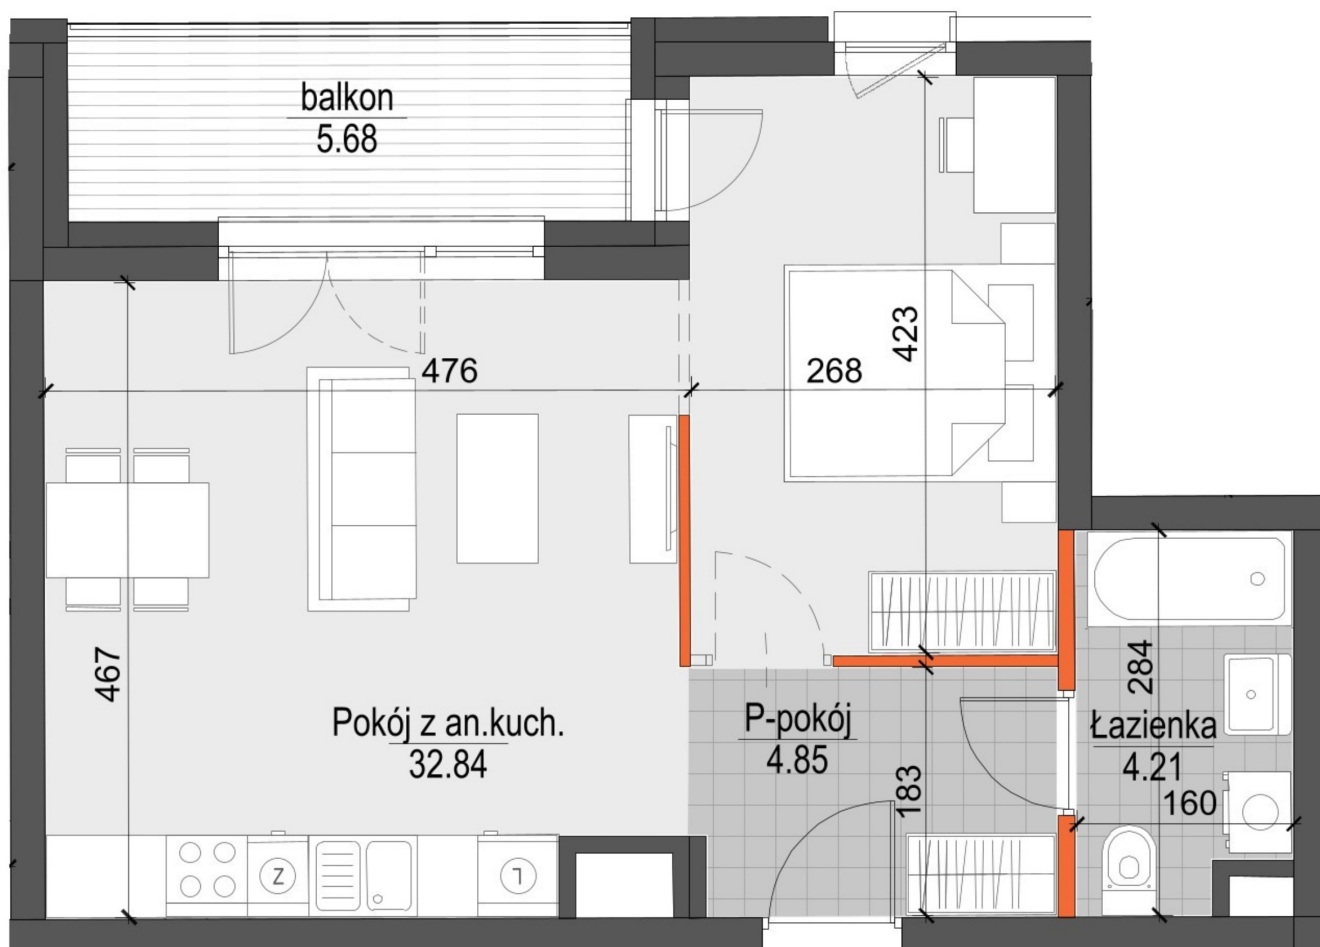

## Kopernika IV mieszkanie 217

- ŚCIANY NIEROZBIERALNE
- ŚCIANY Z MOŻLIWOŚCIĄ ROZBIÓRKI

Numer:	217
Klatka:	4
Piętro:	Piętro VI
Metraż:	41,90 m <sup>2</sup>
Pokoje:	1
Cena brutto / m <sup>2</sup> :	11 600 zł
Cena brutto:	486 040 zł

Dane zawarte w powyższej karcie mieszkania są wyłącznie informacją handlową i nie stanowią oferty w rozumieniu Kodeksu Cywilnego. Karta została sporządzona w oparciu o projekt budowlany, mogą wystąpić niewielkie różnice w powierzchniach związane z koordynacją branżową. Powierzchnie podano z uwzględnieniem wypraw tynkarskich i wykończeń. Przedstawiona aranżacja mieszkania ma charakter poglądowy.