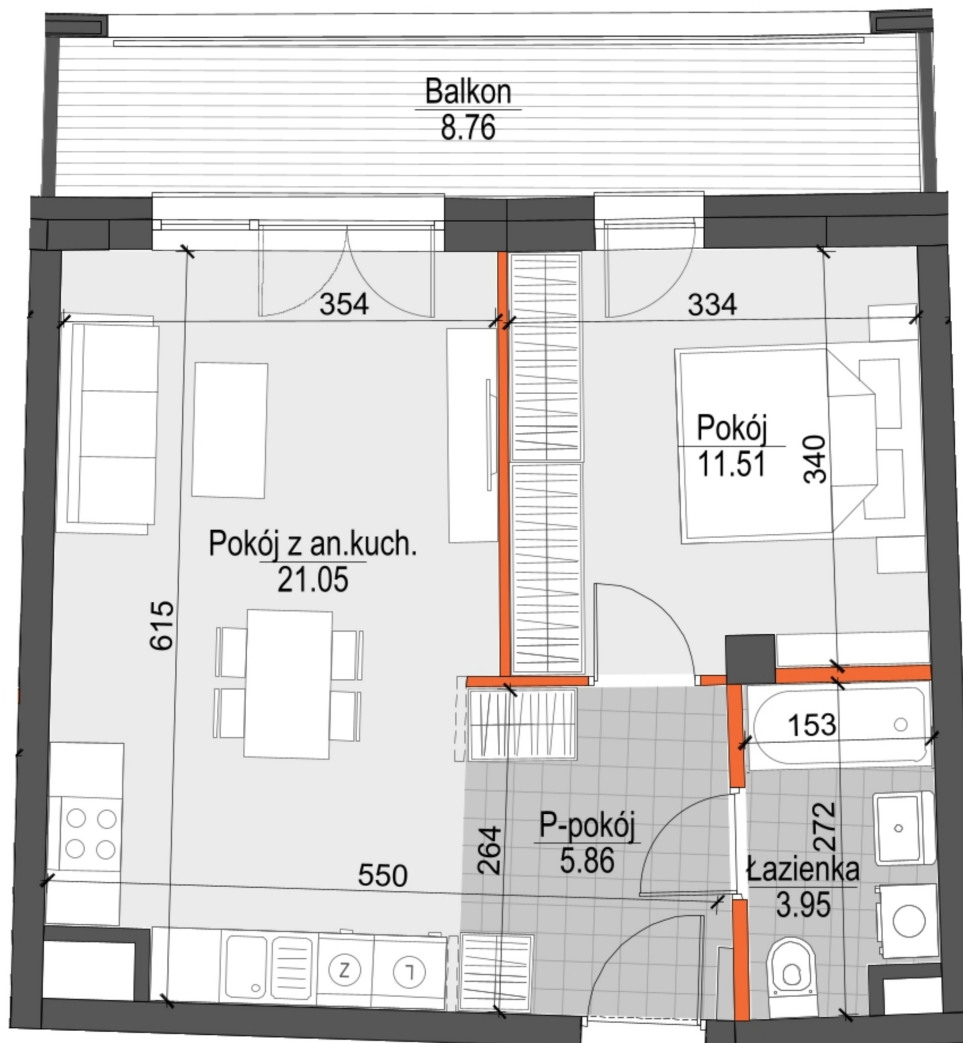

Kopernika IV mieszkanie 21

- ŚCIANY NIEROZBIERALNE
- ŚCIANY Z MOŻLIWOŚCIĄ ROZBIÓRKI

| | |
|--------------------------------|----------------------|
| Numer: | 21 |
| Klatka: | 1 |
| Piętro: | Piętro IV |
| Metraż: | 42,37 m ² |
| Pokoje: | 2 |
| Cena brutto / m ² : | 12 200 zł |
| Cena brutto: | 516 914 zł |