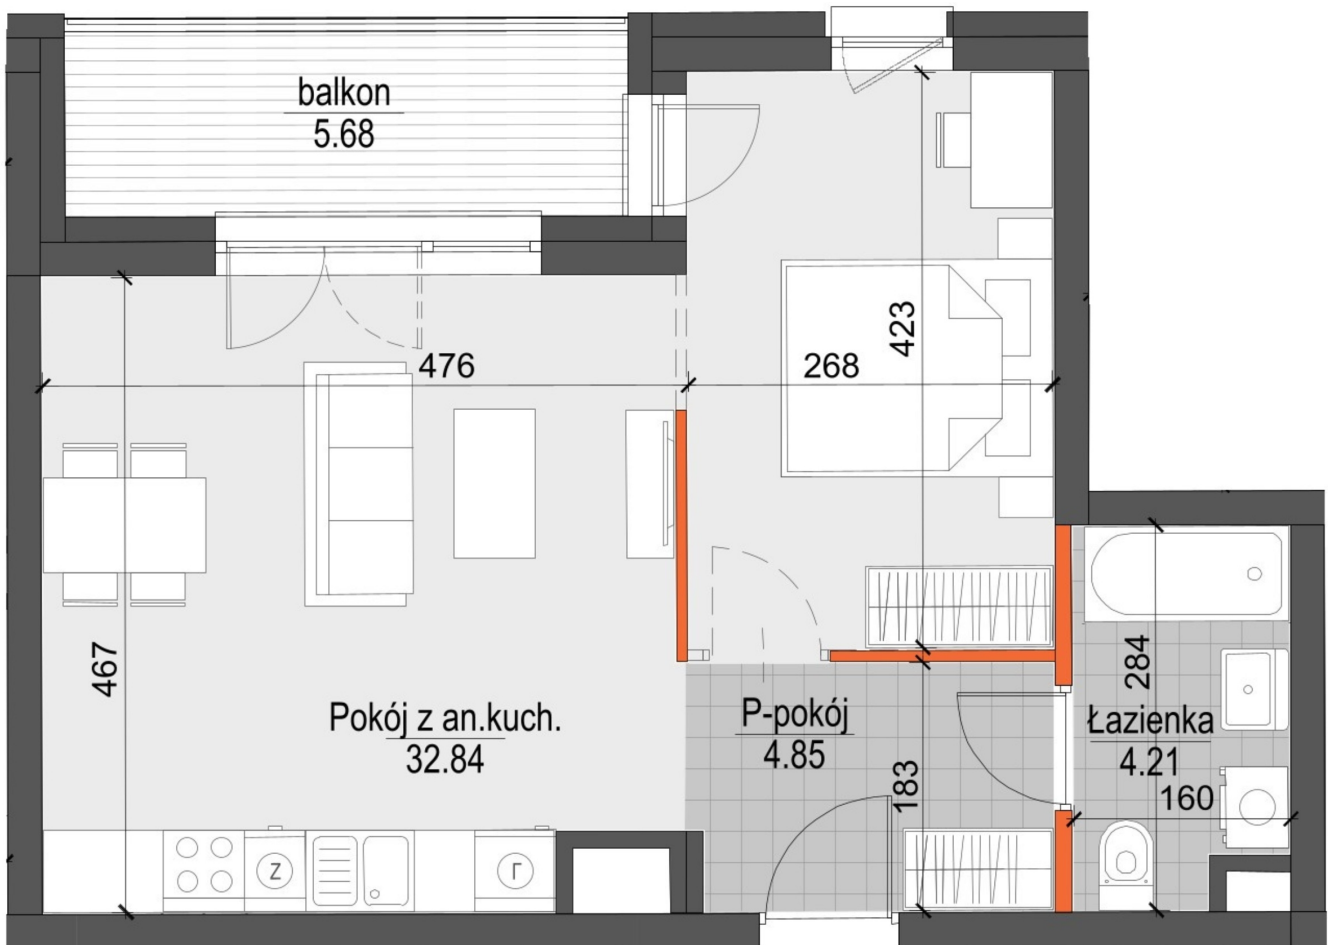

Kopernika IV mieszkanie 189

ŚCIANY NIEROZBIERALNE
 ŚCIANY Z MOŻLIWOŚCIĄ ROZBIÓRKI

Numer:	189
Klatka:	4
Piętro:	Piętro IV
Metraż:	41,90 m ²
Pokoje:	1
Cena brutto / m ² :	11 400 zł
Cena brutto:	477 660 zł

Dane zawarte w powyższej karcie mieszkania są wyłącznie informacją handlową i nie stanowią oferty w rozumieniu Kodeksu Cywilnego. Karta została sporządzona w oparciu o projekt budowlany, mogą wystąpić niewielkie różnice w powierzchniach związane z koordynacją branżową. Powierzchnie podano z uwzględnieniem wypraw tynkarskich i wykończeń. Przedstawiona aranżacja mieszkania ma charakter poglądowy.