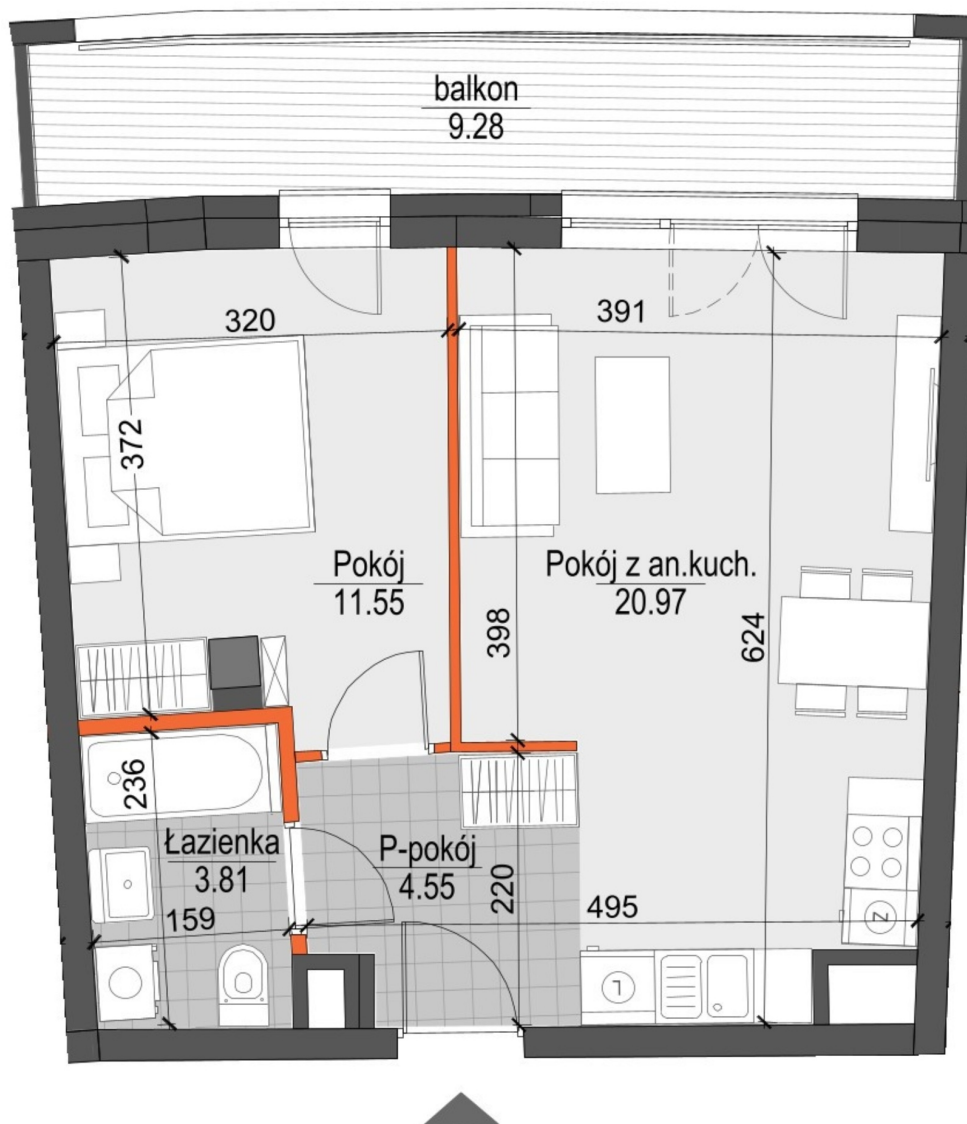

Kopernika IV mieszkanie 164

ŚCIANY NIEROZBIERALNE

ŚCIANY Z MOŻLIWOŚCIĄ ROZBIÓRKI

Numer:	164
Klatka:	4
Piętro:	Piętro II
Metraż:	40,88 m ²
Pokoje:	2
Cena brutto / m ² :	12 000 zł
Cena brutto:	490 560 zł