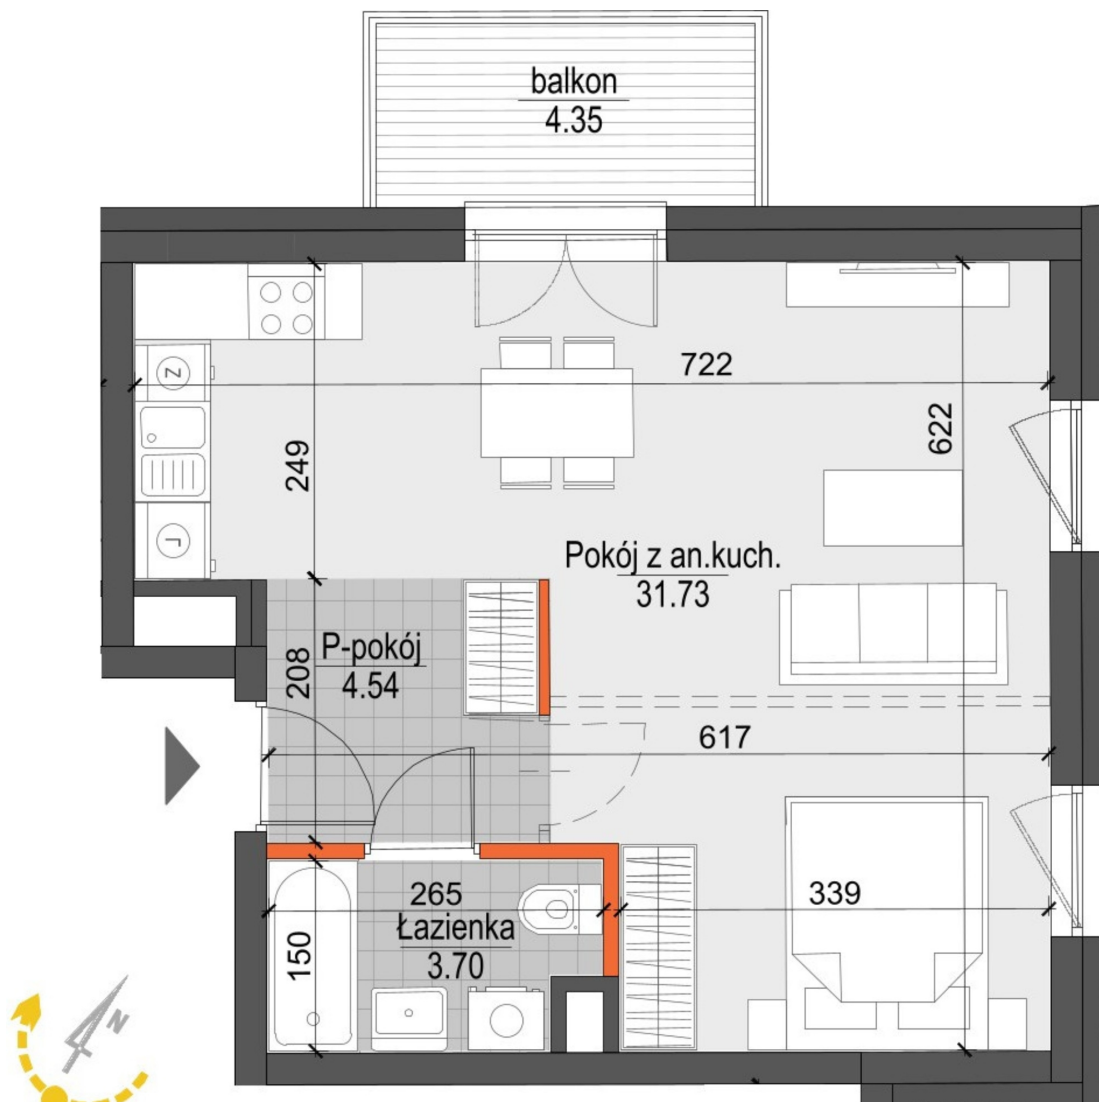

Kopernika IV mieszkanie 160

■ ŚCIANY NIEROZBIERALNE

■ ŚCIANY Z MOŻLIWOŚCIĄ ROZBIÓRKI

Numer:	160
Klatka:	4
Piętro:	Piętro II
Metraż:	39,97 m ²
Pokoje:	1
Cena brutto / m ² :	11 900 zł
Cena brutto:	475 643 zł