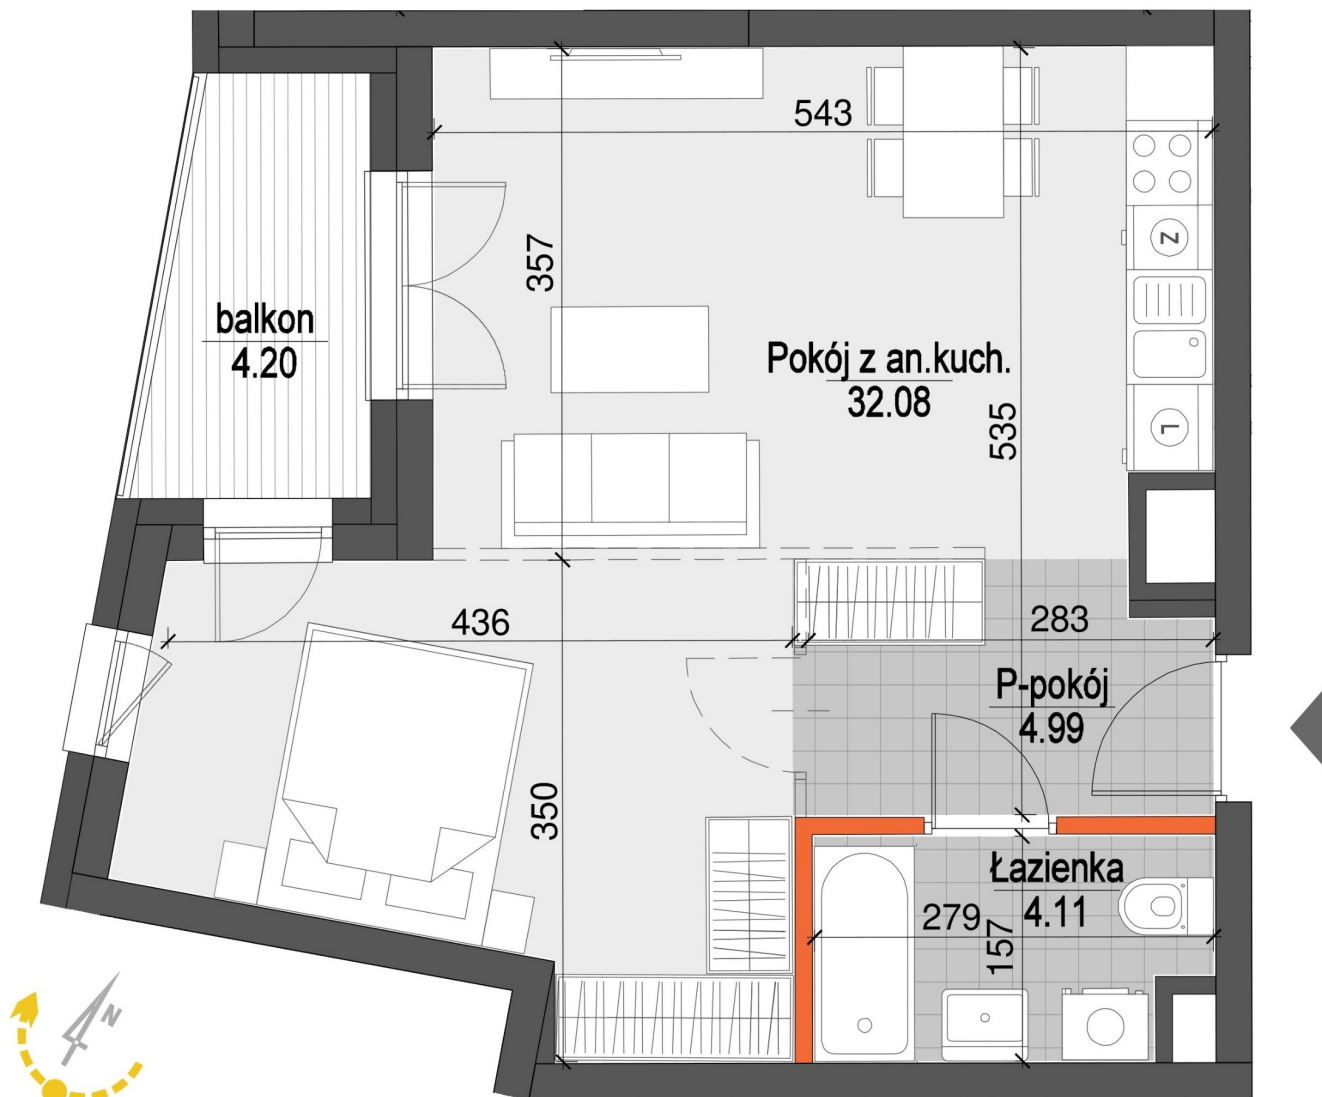

## Kopernika IV mieszkanie 158

- ŚCIANY NIEROZBIERALNE
- ŚCIANY Z MOŻLIWOŚCIĄ ROZBIÓRKI

Numer:	158
Klatka:	4
Piętro:	Piętro II
Metraż:	41,18 m <sup>2</sup>
Pokoje:	1
Cena brutto / m <sup>2</sup> :	11 200 zł
Cena brutto:	461 216 zł