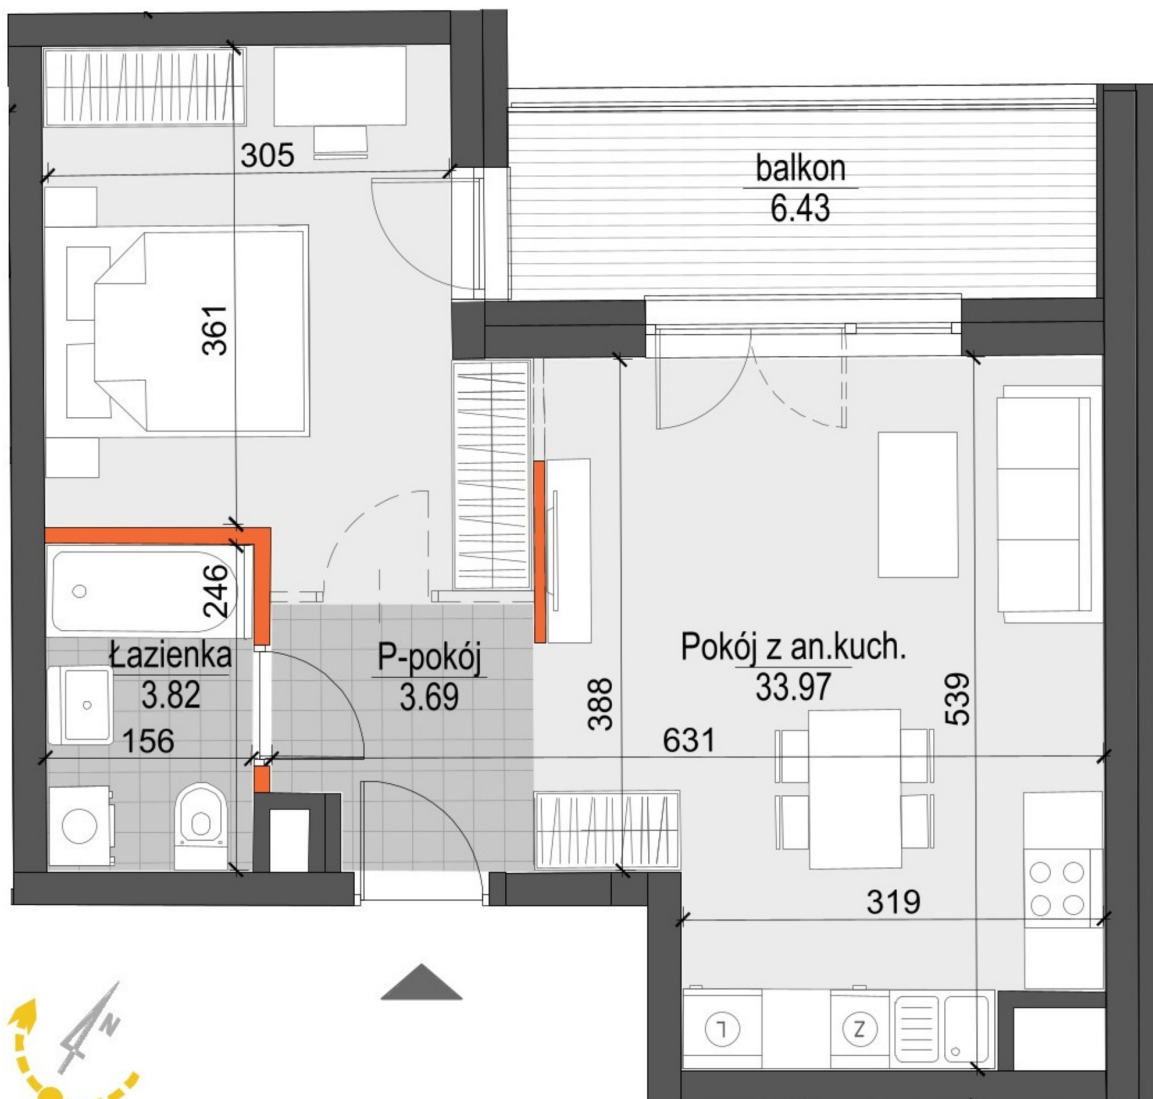

Kopernika IV mieszkanie 148

- ŚCIANY NIEROZBIERALNE
- ŚCIANY Z MOŻLIWOŚCIĄ ROZBIÓRKI

Numer:	148
Klatka:	4
Piętro:	Piętro I
Metraż:	41,48 m ²
Pokoje:	1
Cena brutto / m ² :	11 000 zł
Cena brutto:	456 280 zł