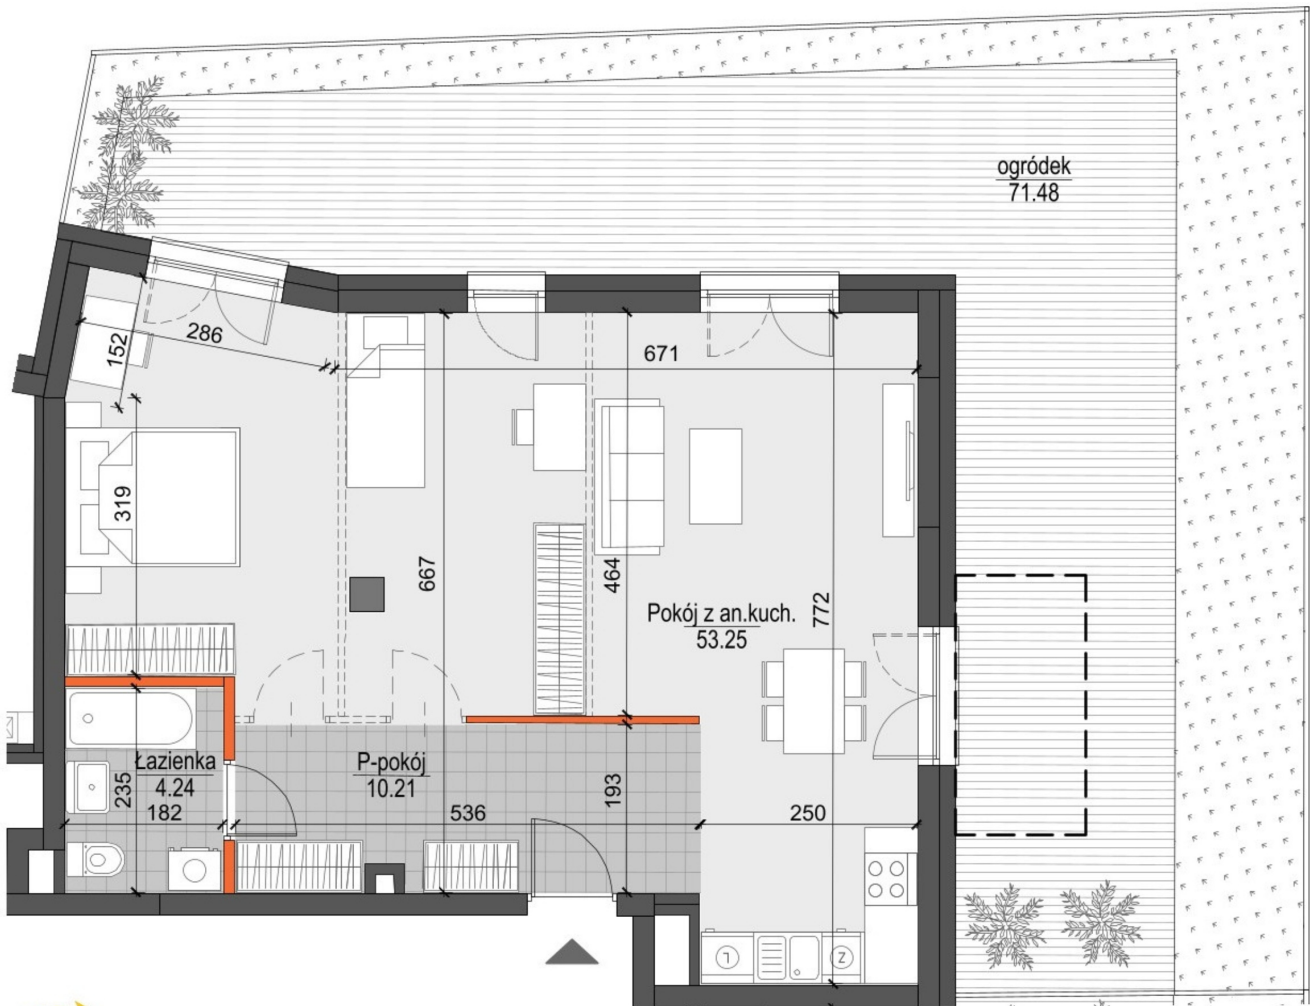

## Kopernika IV mieszkanie 141

- ŚCIANY NIEROZBIERALNE
- ŚCIANY Z MOŻLIWOŚCIĄ ROZBIÓRKI

Numer:	141
Klatka:	4
Piętro:	Parter
Metraż:	67,70 m <sup>2</sup>
Pokoje:	1
Cena brutto / m <sup>2</sup> :	10 500 zł
Cena brutto:	710 850 zł
Dodatkowo:	Taras ok.: 71,48 m <sup>2</sup>

Dane zawarte w powyższej karcie mieszkania są wyłącznie informacją handlową i nie stanowią oferty w rozumieniu Kodeksu Cywilnego. Karta została sporządzona w oparciu o projekt budowlany, mogą wystąpić niewielkie różnice w powierzchniach związane z koordynacją branżową. Powierzchnie podano z uwzględnieniem wypraw tynkarskich i wykończeń. Przedstawiona aranżacja mieszkania ma charakter poglądowy.