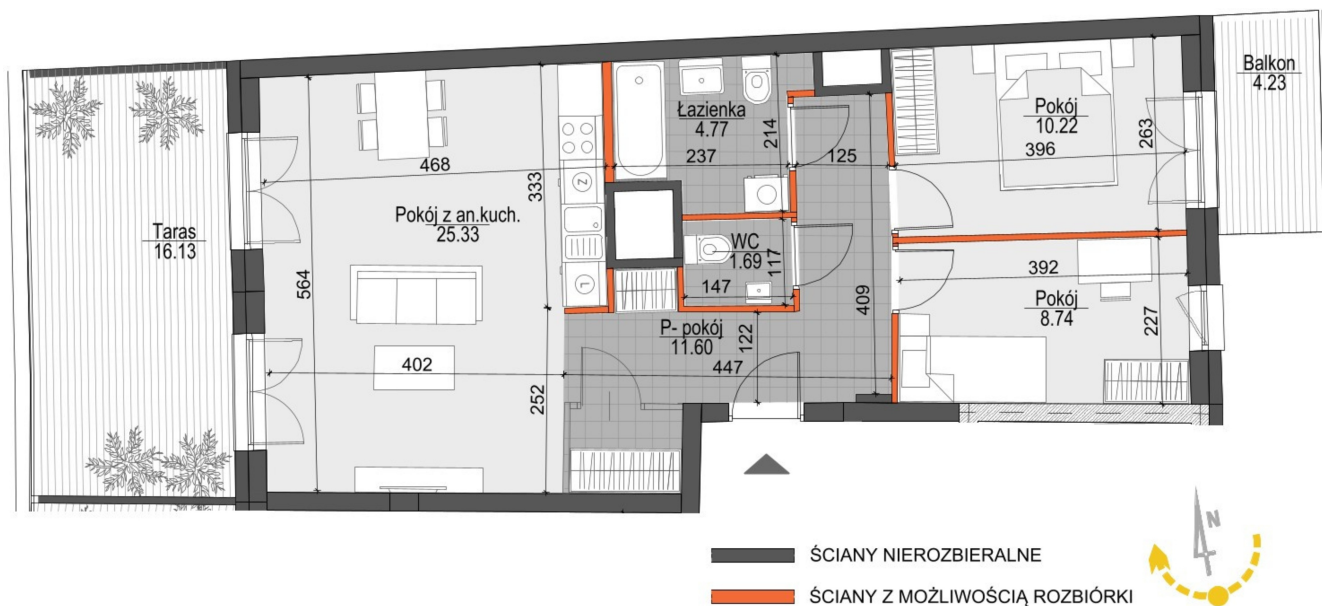

Kopernika IV mieszkanie 140

Numer:	140
Klatka:	3
Piętro:	Piętro VI
Metraż:	62,35 m ²
Pokoje:	3
Cena brutto / m²:	12 200 zł
Cena brutto:	760 670 zł

Dane zawarte w powyższej karcie mieszkania są wyłącznie informacją handlową i nie stanowią oferty w rozumieniu Kodeksu Cywilnego. Karta została sporządzona w oparciu o projekt budowlany, mogą wystąpić niewielkie różnice w powierzchniach związane z koordynacją branżową. Powierzchnie podano z uwzględnieniem wypraw tynkarskich i wykończeń. Przedstawiona aranżacja mieszkania ma charakter poglądowy.