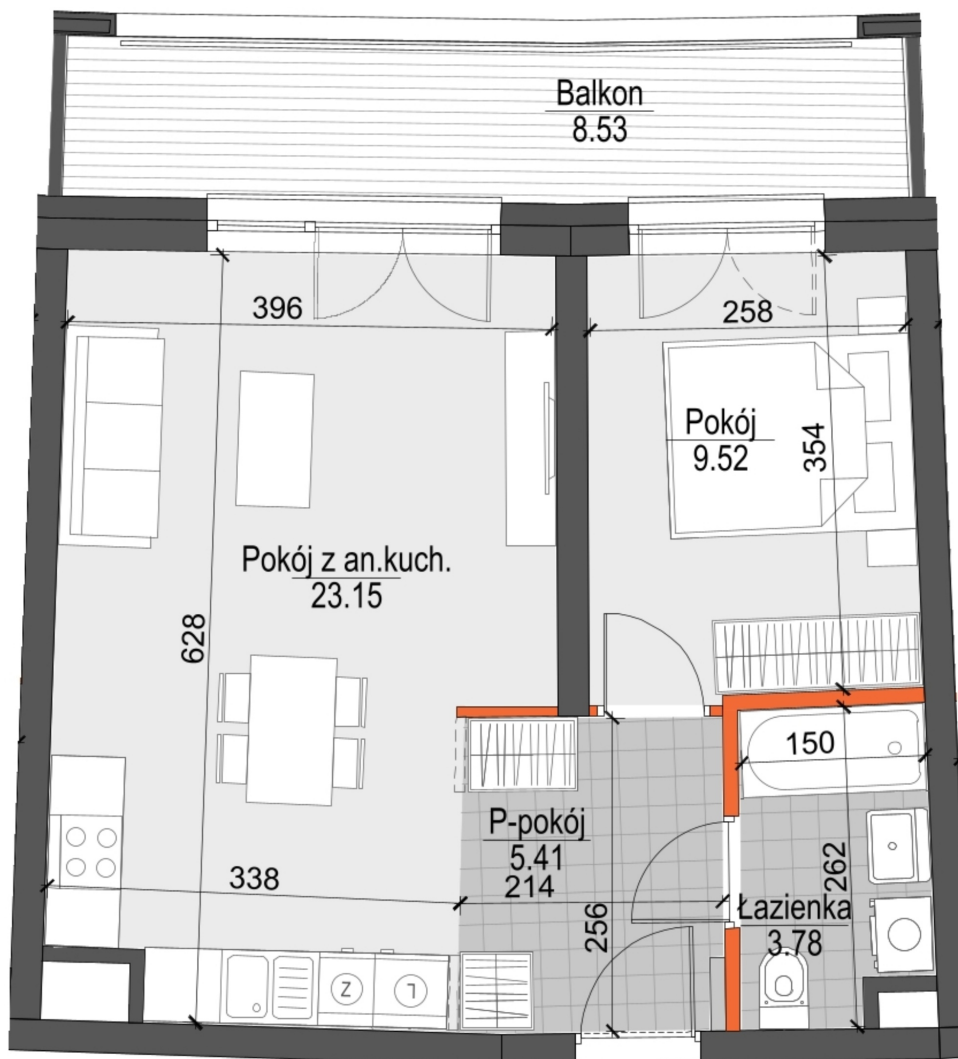

Kopernika IV mieszkanie 10

- ŚCIANY NIEROZBIERALNE
- ŚCIANY Z MOŻLIWOŚCIĄ ROZBIÓRKI

Numer:	10
Klatka:	1
Piętro:	Piętro II
Metraż:	41,86 m ²
Pokoje:	2
Cena brutto / m ² :	12 100 zł
Cena brutto:	506 506 zł