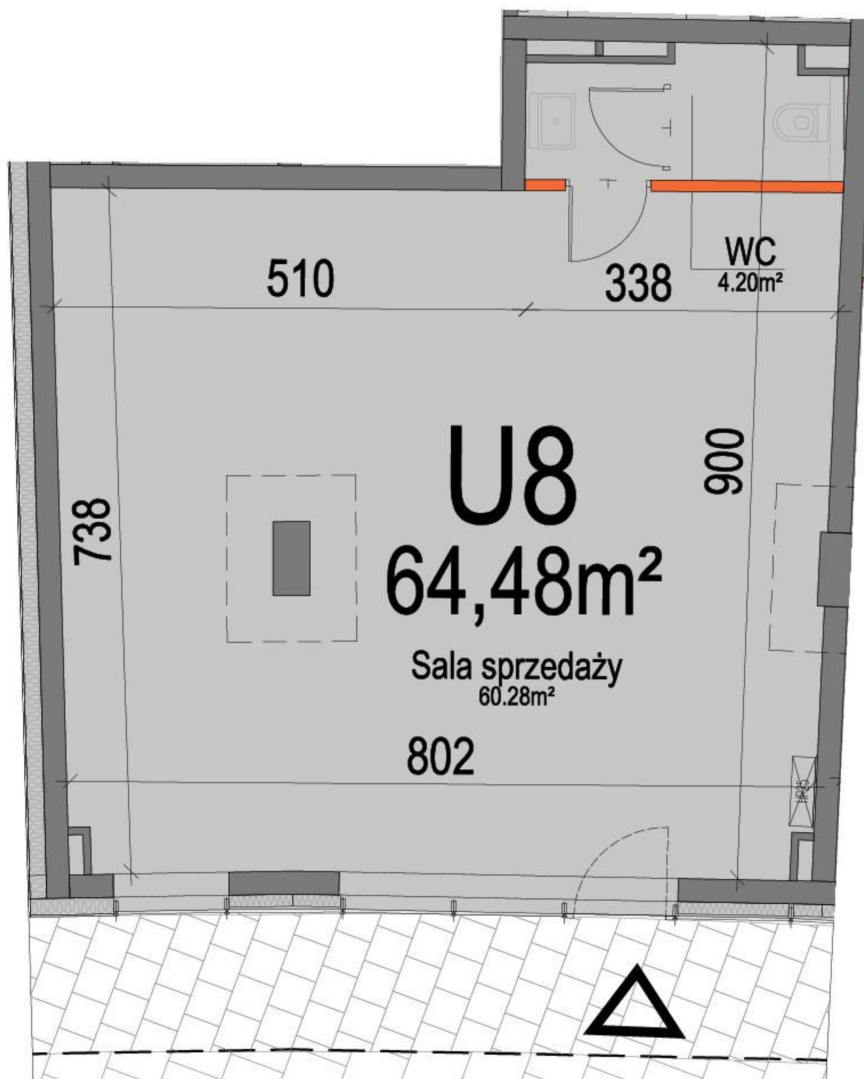

Kopernika IV lokal usł. 8

- ŚCIANY NIEROZBIERALNE
- ŚCIANY Z MOŻLIWOŚCIĄ ROZBIÓRKI

Numer:	8
Piętro:	Parter
Metraż:	64,48 m ²
Cena netto / m²:	11 000 zł
Cena netto:	709 280 zł

Dane zawarte w powyższej karcie mieszkania są wyłącznie informacją handlową i nie stanowią oferty w rozumieniu Kodeksu Cywilnego. Karta została sporządzona w oparciu o projekt budowlany, mogą wystąpić niewielkie różnice w powierzchniach związane z koordynacją branżową. Powierzchnie podano z uwzględnieniem wypraw tynkarskich i wykończeń. Przedstawiona aranżacja mieszkania ma charakter poglądowy.