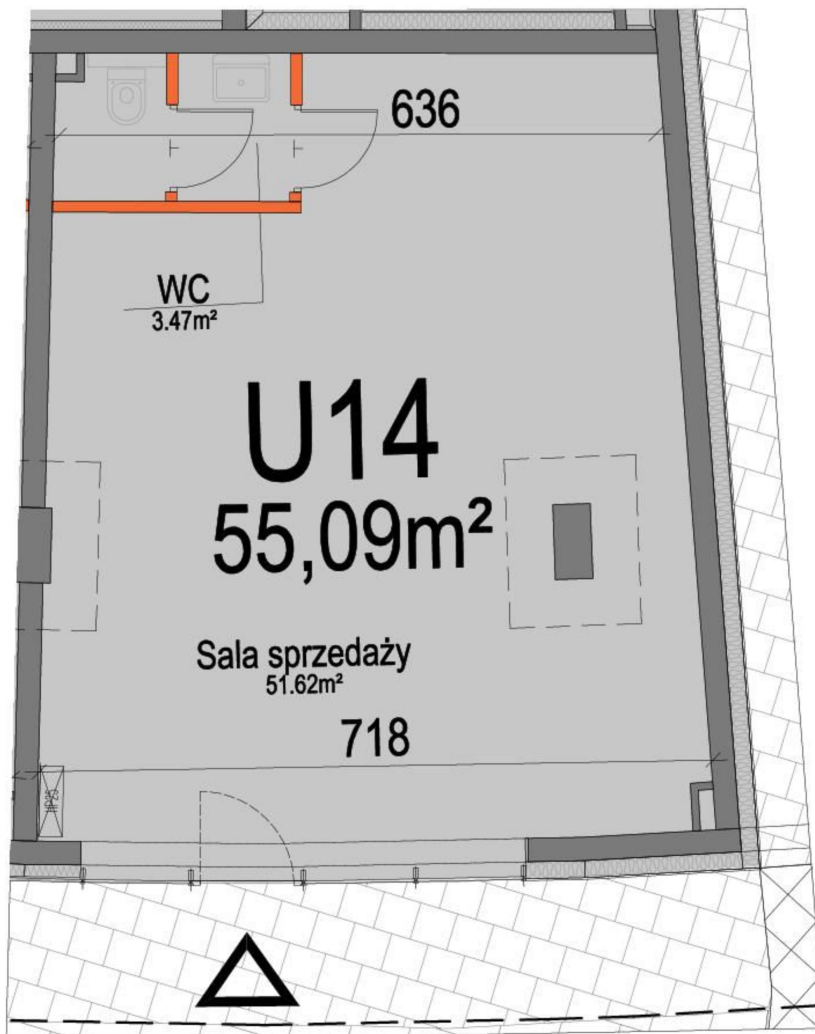

Kopernika IV lokal usł. 14

— ŚCIANY NIEROZBIERALNE

— ŚCIANY Z MOŻLIWOŚCIĄ ROZBIÓRKI

Numer: 14

Piętro: Parter

Metraż: 55,09 m²

Cena netto / m²: 10 500 zł

Cena netto: 578 445 zł

Dane zawarte w powyższej karcie mieszkania są wyłącznie informacją handlową i nie stanowią oferty w rozumieniu Kodeksu Cywilnego. Karta została sporządzona w oparciu o projekt budowlany, mogą wystąpić niewielkie różnice w powierzchniach związane z koordynacją branżową. Powierzchnie podano z uwzględnieniem wypraw tynkarskich i wykończeń. Przedstawiona aranżacja mieszkania ma charakter poglądowy.