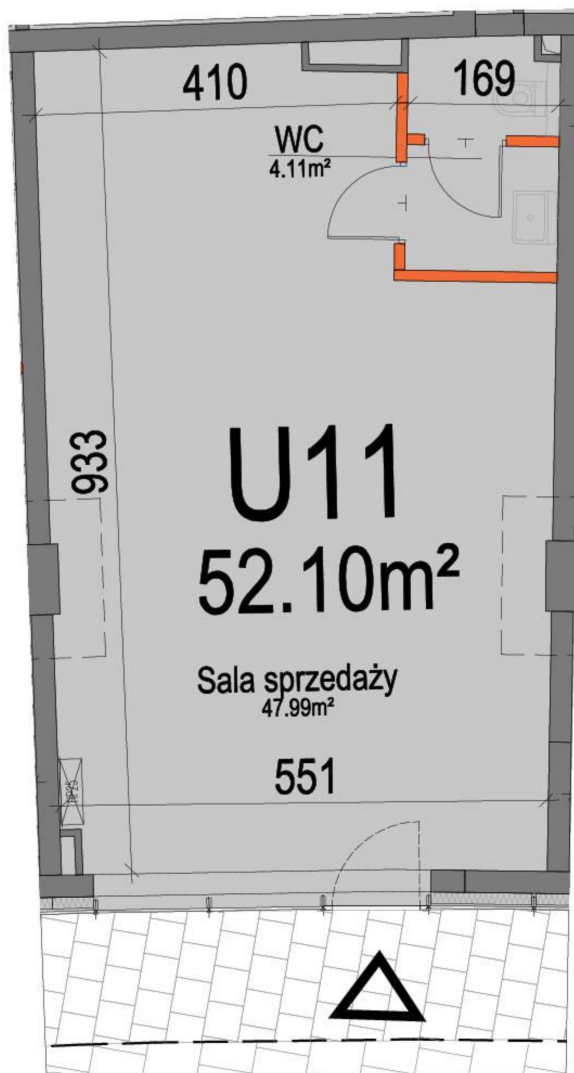

Kopernika IV lokal usł. 11

— ŚCIANY NIEROZBIERALNE
 — ŚCIANY Z MOŻLIWOŚCIĄ ROZBIÓRKI

Numer:	11
Piętro:	Parter
Metraż:	52,10 m ²
Cena netto / m ² :	11 000 zł
Cena netto:	573 100 zł

Dane zawarte w powyższej karcie mieszkania są wyłącznie informacją handlową i nie stanowią oferty w rozumieniu Kodeksu Cywilnego. Karta została sporządzona w oparciu o projekt budowlany, mogą wystąpić niewielkie różnice w powierzchniach związane z koordynacją branżową. Powierzchnie podano z uwzględnieniem wypraw tynkarskich i wykończeń. Przedstawiona aranżacja mieszkania ma charakter poglądowy.